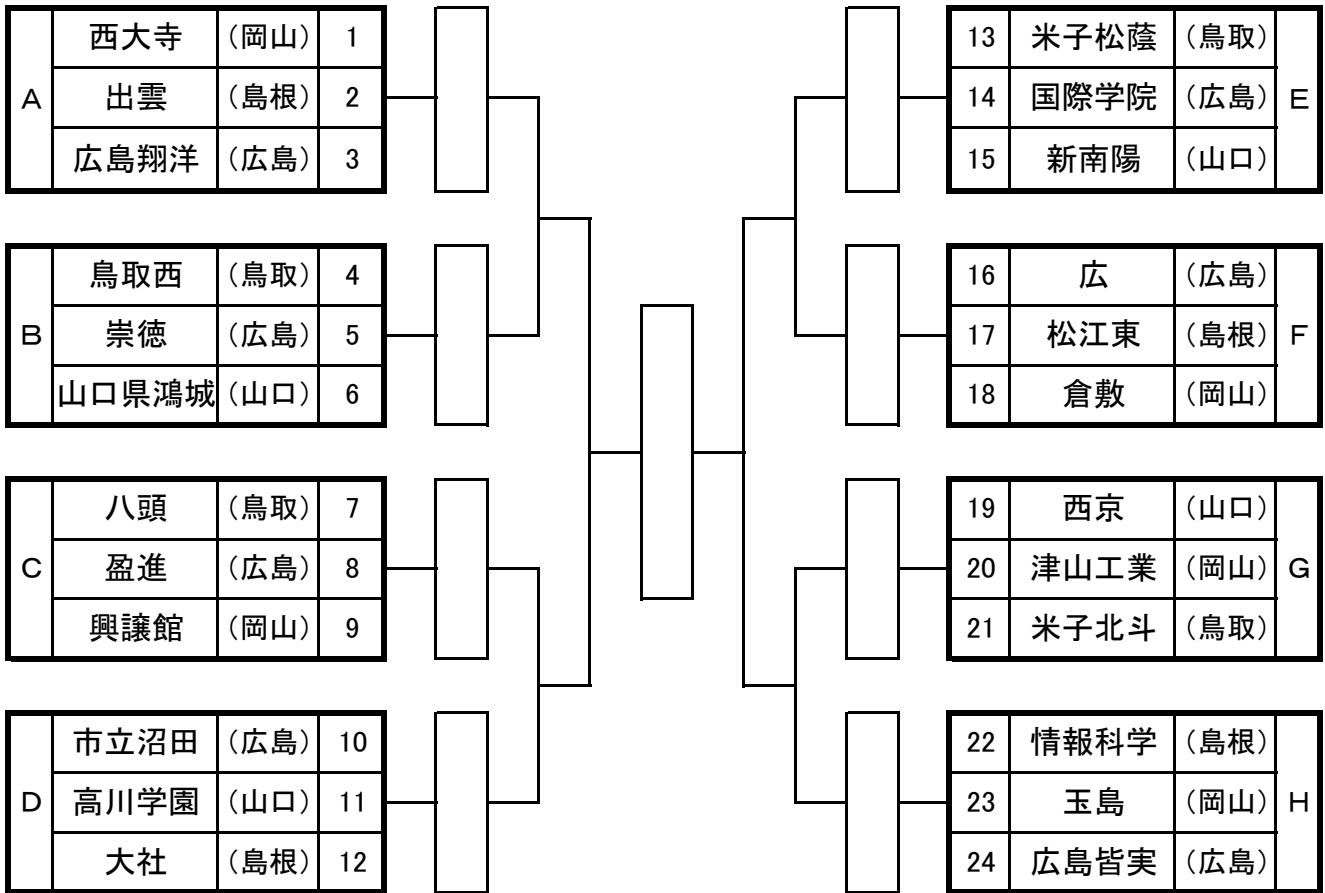

〈男子団体組合せ〉

〈女子団体組合せ〉

男子・女子団体試合順序

○6月17日(日)

第 1 試合場			
順序	種別	ブロック	対戦校
1	団男	A1-2	西大寺 - 出雲
2	団男	B4-5	鳥取西 - 崇徳
3	団男	A2-3	出雲 - 広島翔洋
4	団男	C8-9	盈進 - 興譲館
5	団男	B5-6	崇徳 - 山口県鴻城
6	団男	A1-3	西大寺 - 広島翔洋
7	団男	C7-9	八頭 - 興譲館
8	団男	B4-6	鳥取西 - 山口県鴻城
9	団男	準々決勝	Aの勝者 - Bの勝者
10	団男	準決勝	ABの勝者 - CDの勝者
11	団男	決勝	-

第 2 試合場			
順序	種別	ブロック	対戦校
1	団女	A1-2	玉島 - 鳥取西
2	団女	B4-5	下関商業 - 市立沼田
3	団女	A2-3	鳥取西 - 三次
4	団女	C8-9	広島皆実 - 西大寺
5	団女	B5-6	市立沼田 - 横田
6	団女	A1-3	玉島 - 三次
7	団女	C7-9	新南陽 - 西大寺
8	団女	B4-6	下関商業 - 横田
9	団女	準々決勝	Aの勝者 - Bの勝者
10	団女	準決勝	ABの勝者 - CDの勝者
11	団女	決勝	-