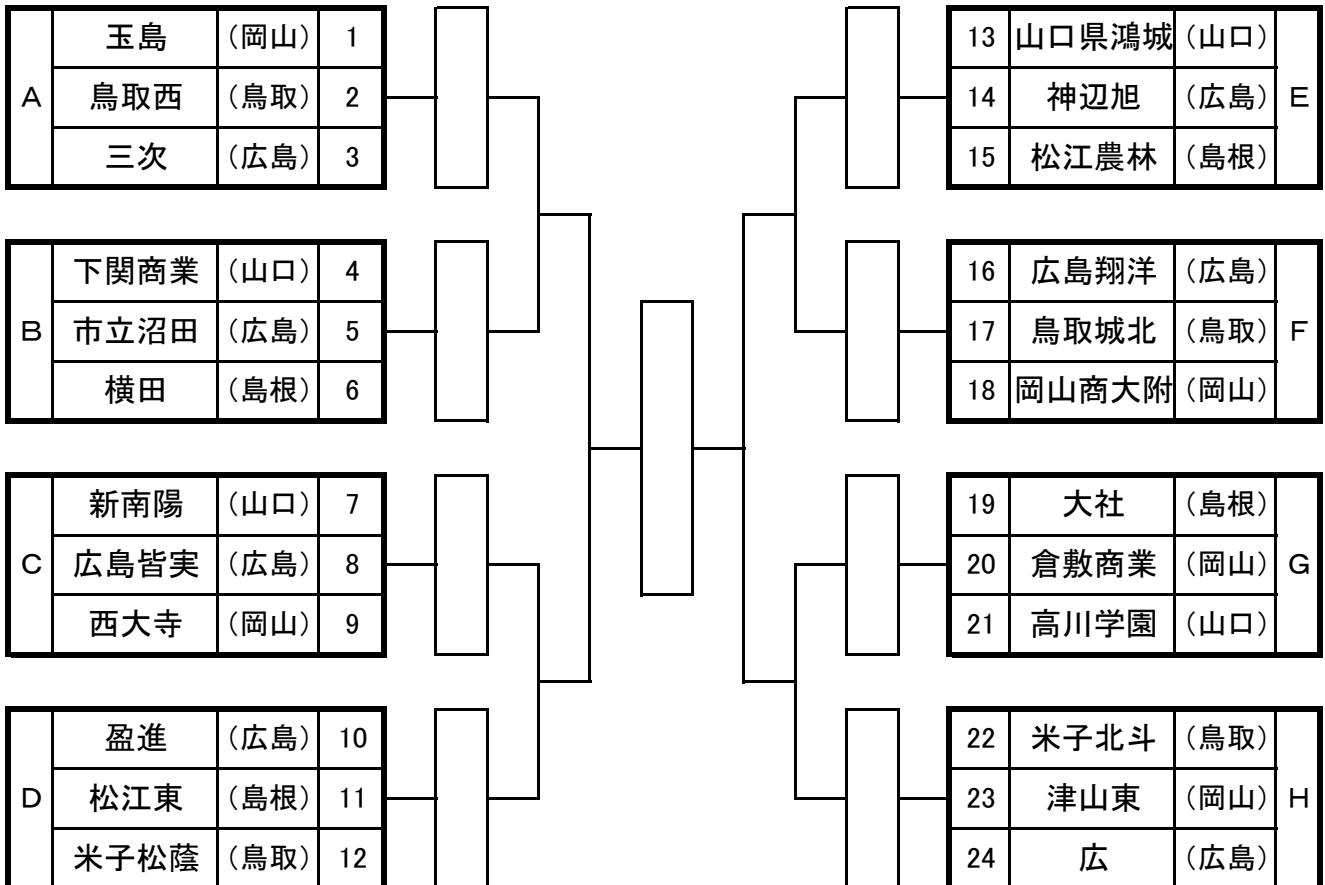

〈男子団体組合せ〉

〈女子団体組合せ〉

男子・女子団体試合順序

○6月17日(日)

第 1 試合場			
順序	種別	ブロック	対戦校
1	団男	A1-2	西大寺 - 出雲
2	団男	B4-5	鳥取西 - 崇徳
3	団男	A2-3	出雲 - 広島翔洋
4	団男	C8-9	盈進 - 興譲館
5	団男	B5-6	崇徳 - 山口県鴻城
6	団男	A1-3	西大寺 - 広島翔洋
7	団男	C7-9	八頭 - 興譲館
8	団男	B4-6	鳥取西 - 山口県鴻城
9	団男	準々決勝	Aの勝者 - Bの勝者
10	団男	準決勝	ABの勝者 - CDの勝者
11	団男	決勝	-

第 2 試合場			
順序	種別	ブロック	対戦校
1	団女	A1-2	玉島 - 鳥取西
2	団女	B4-5	下関商業 - 市立沼田
3	団女	A2-3	鳥取西 - 三次
4	団女	C8-9	広島皆実 - 西大寺
5	団女	B5-6	市立沼田 - 横田
6	団女	A1-3	玉島 - 三次
7	団女	C7-9	新南陽 - 西大寺
8	団女	B4-6	下関商業 - 横田
9	団女	準々決勝	Aの勝者 - Bの勝者
10	団女	準決勝	ABの勝者 - CDの勝者
11	団女	決勝	-