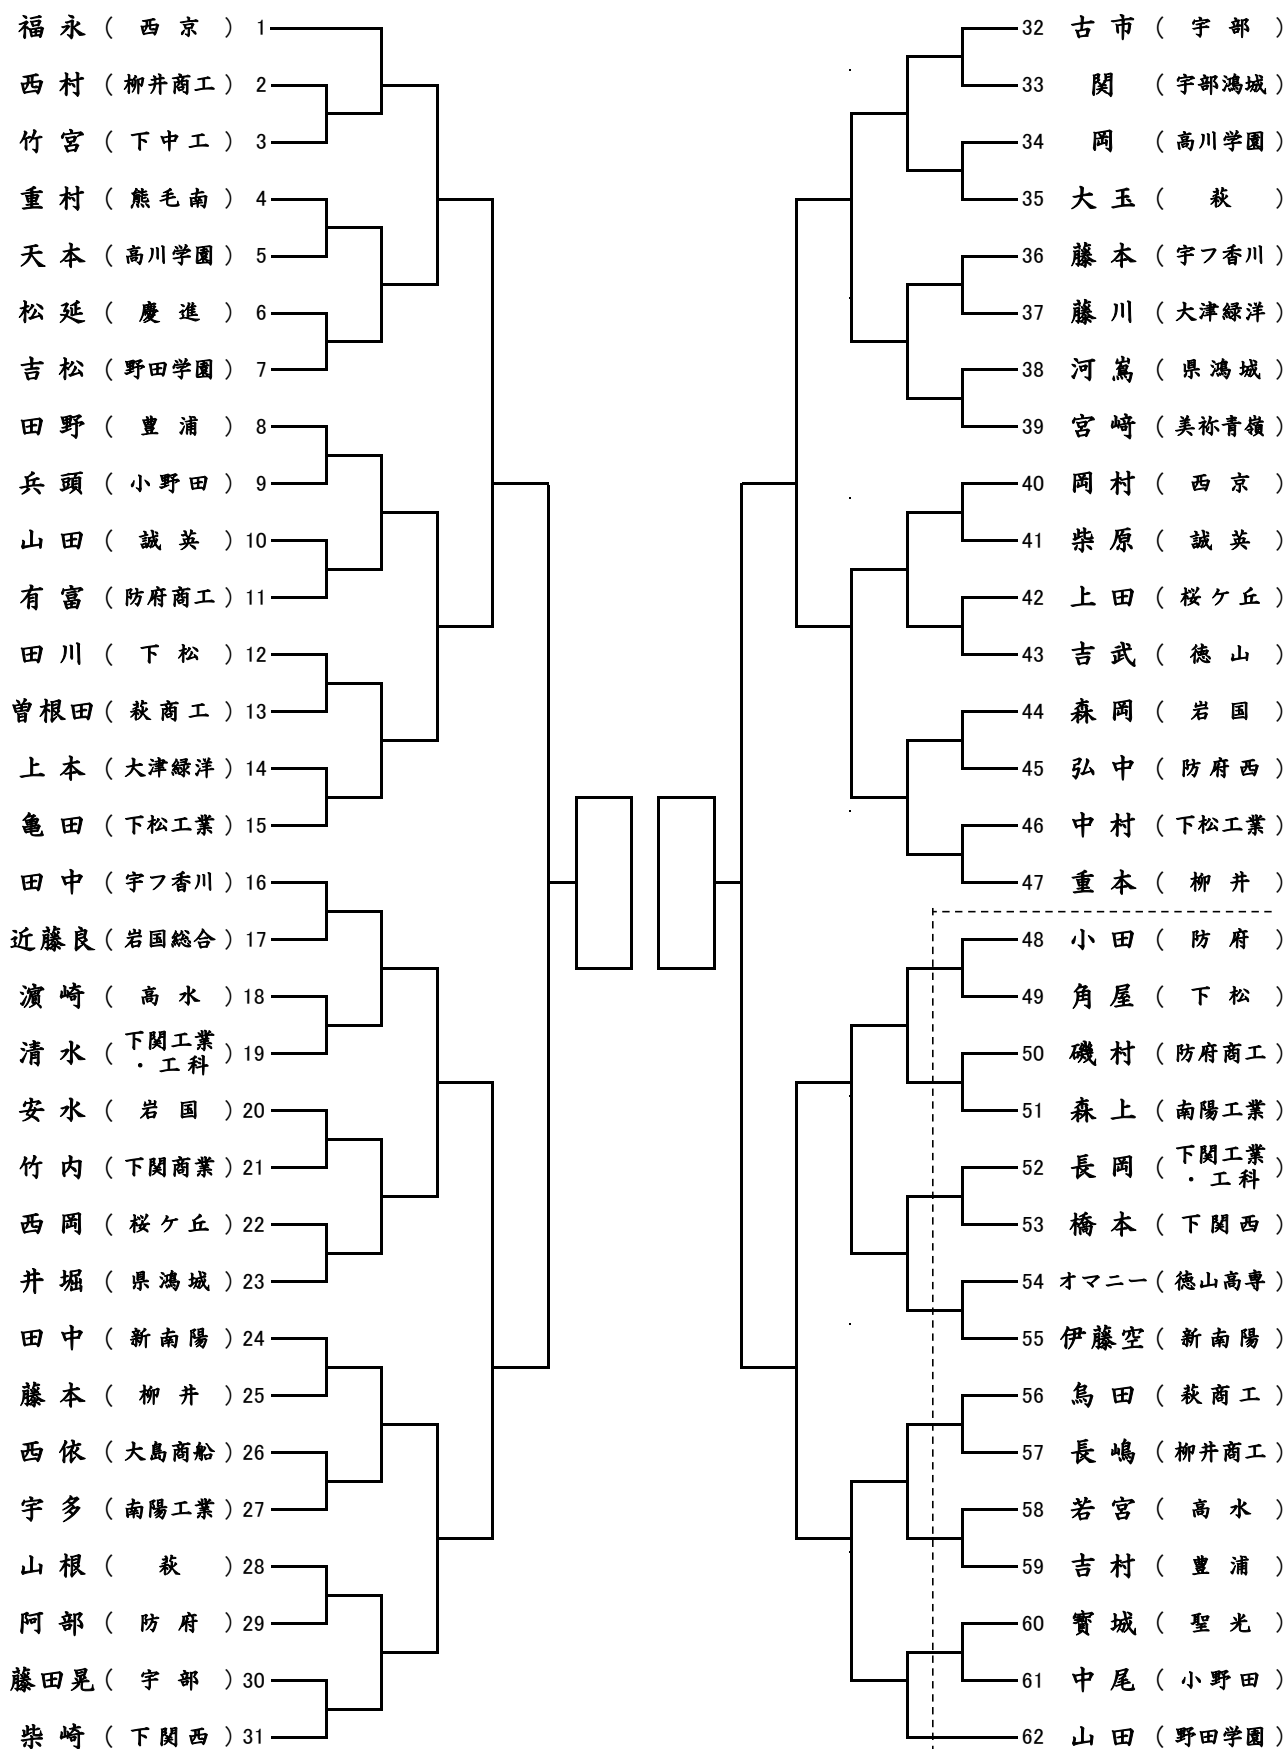

2 日目団体戦

- | | | |
|-----------------|-----------------|---------|
| 1 男子 1 ～ 3 回戦 | 1 ・ 3 試合場 | 9 : 3 0 |
| | (※一部 2 ・ 4 試合場) | |
| 2 女子 1 ～ 3 回戦 | 2 ・ 4 試合場 | |
| 3 男子順位決定戦 1 試合目 | 1 ・ 3 試合場 | |
| 女子順位決定戦 1 試合目 | 2 ・ 4 試合場 | |
| 4 男女順位決定戦 2 試合目 | 3 ・ 4 試合場 | |
| 5 男子準決勝戦 | 1 ・ 3 試合場 | |
| 女子準決勝戦 | 2 ・ 4 試合場 | |
| 6 男女決勝戦 | 1 ・ 2 試合場 | |
| 7 閉会式 | | |

【男子団体】

平成29年度・第63回中国高等学校剣道選手権大会 山口県予選会

【女子団体】 平成29年度・第63回中国高等学校剣道選手権大会 山口県予選会

【男子個人1】平成29年度・第63回中国高等学校剣道選手権大会 山口県予選会

第1試合場

第2試合場

【男子個人2】平成29年度・第63回中国高等学校剣道選手権大会 山口県予選会

第3試合場