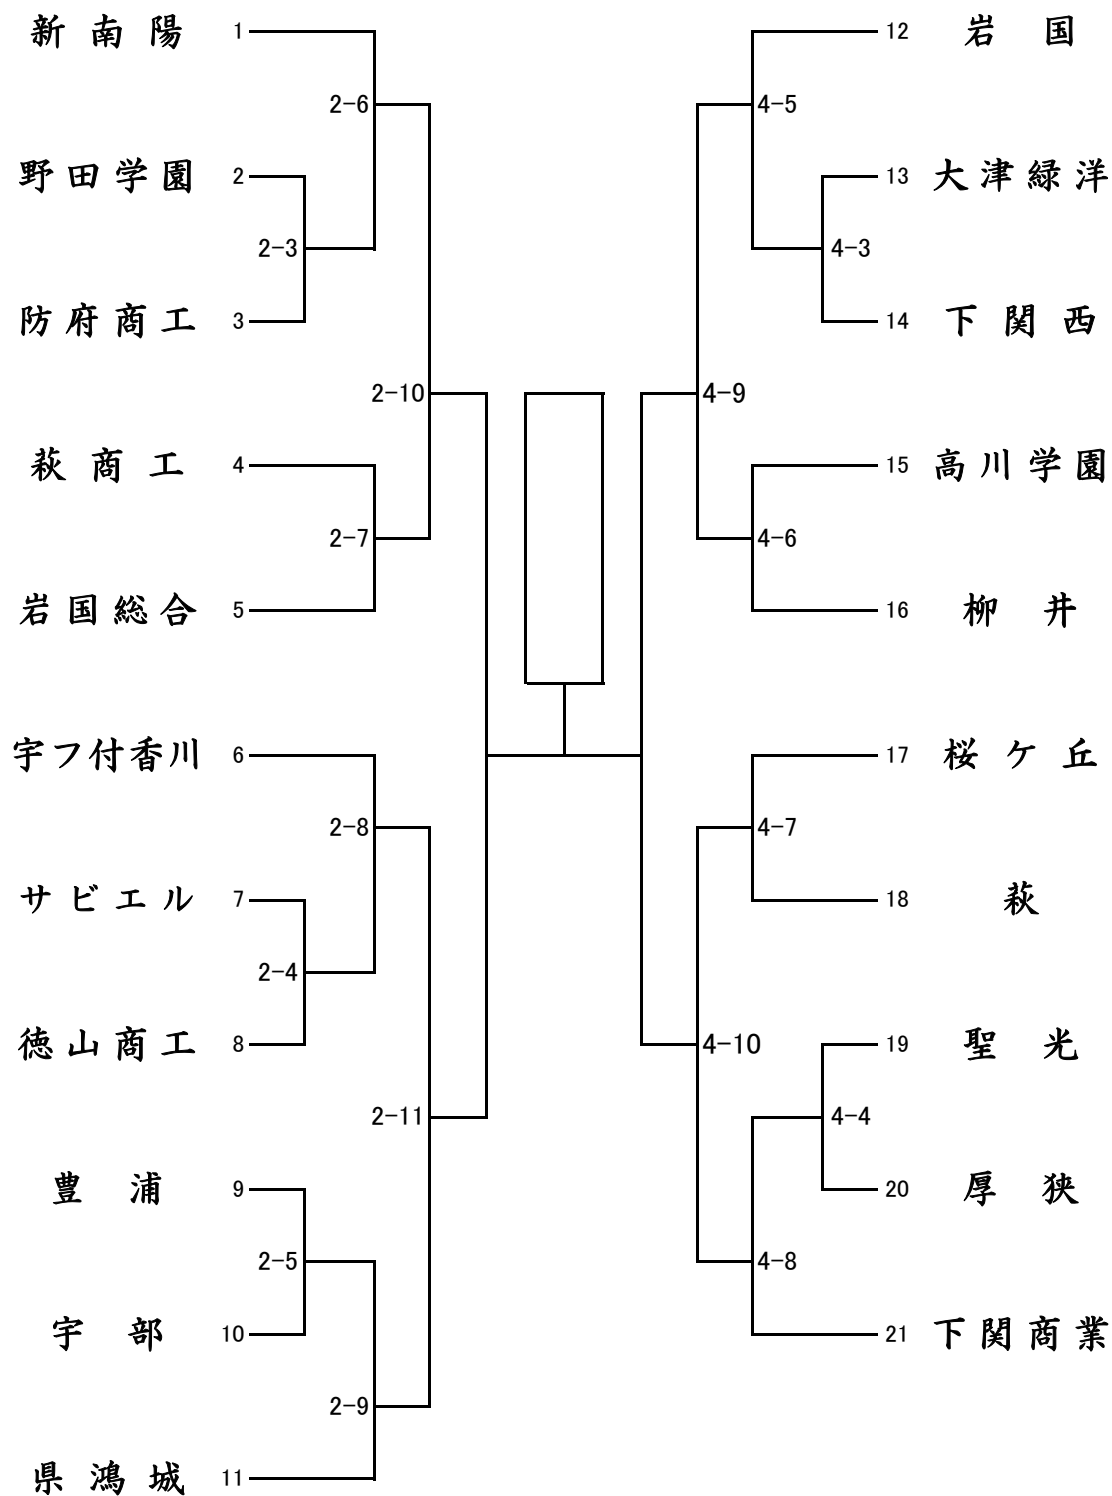

【女子団体】 平成29年度・第63回中国高等学校剣道選手権大会 山口県予選会