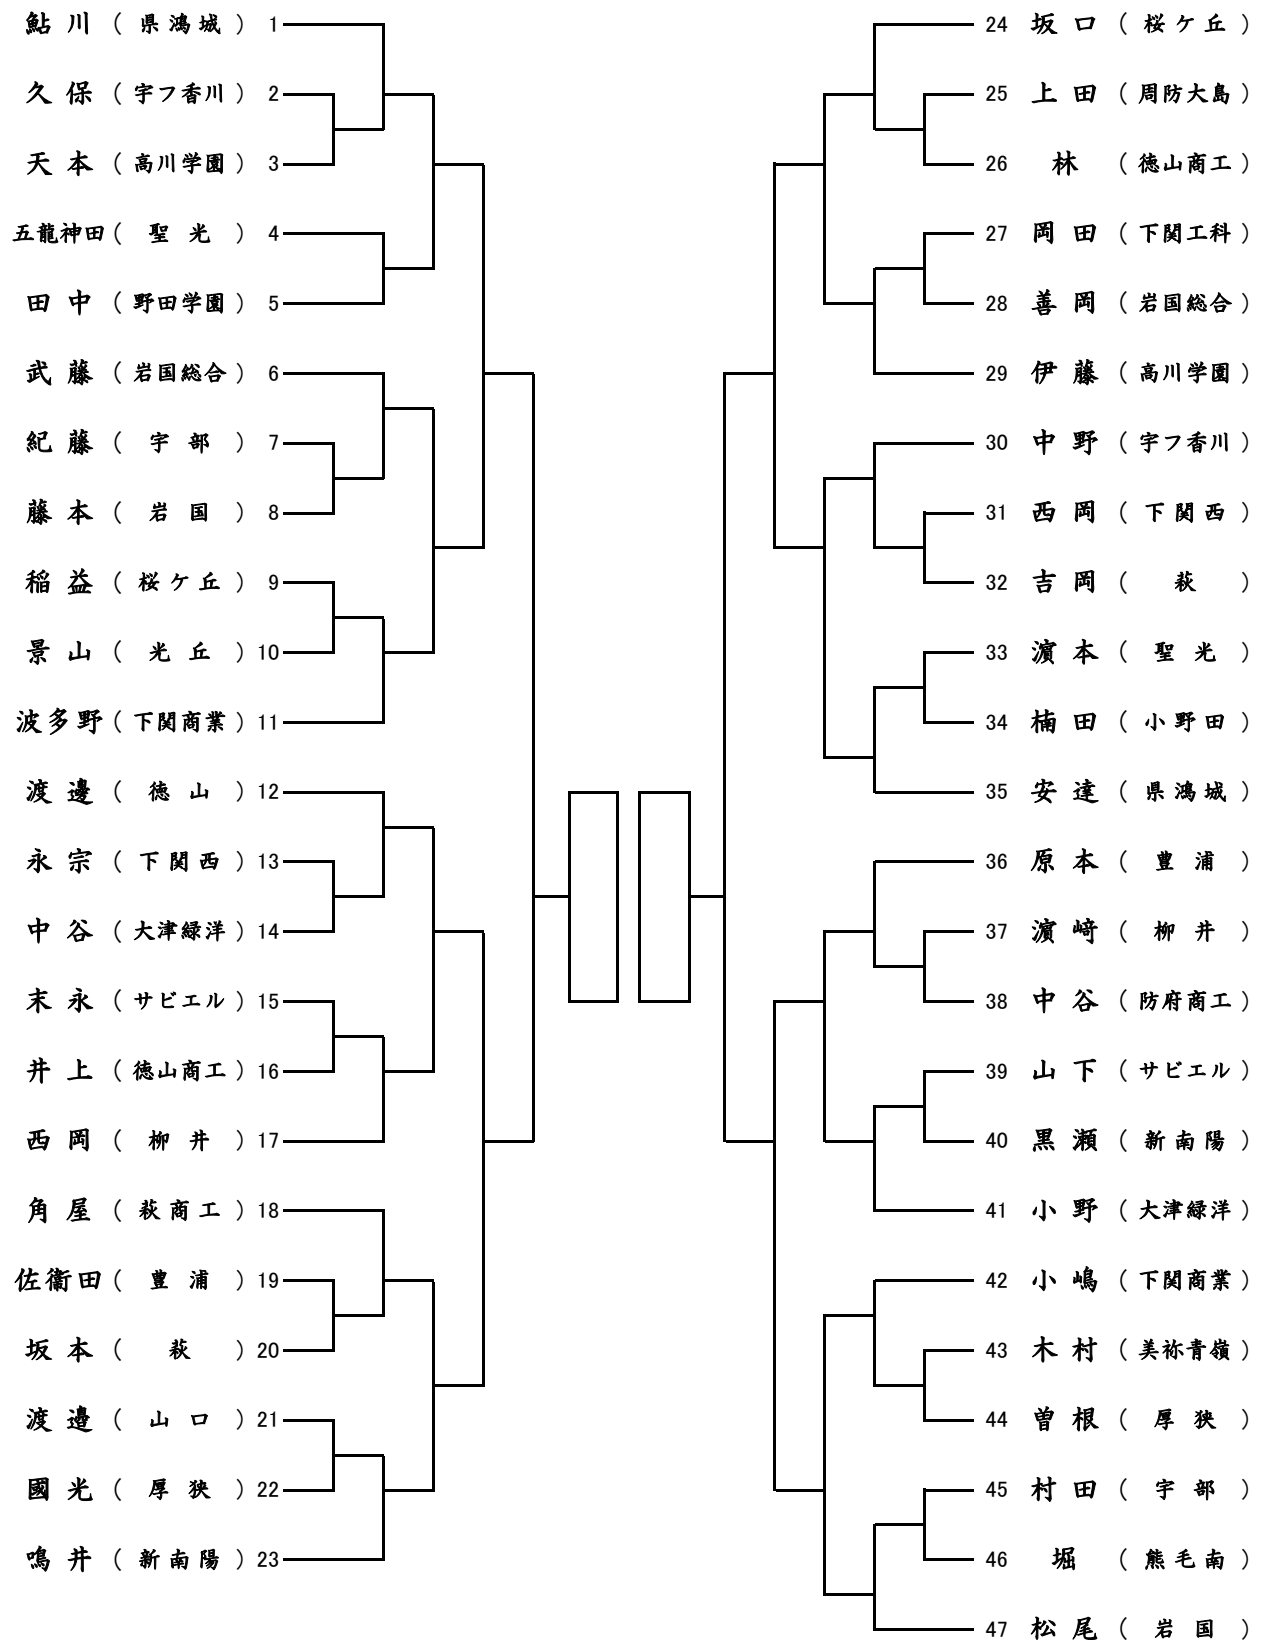

【女子個人1】平成29年度・第63回中国高等学校剣道選手権大会 山口県予選会

第2試合場