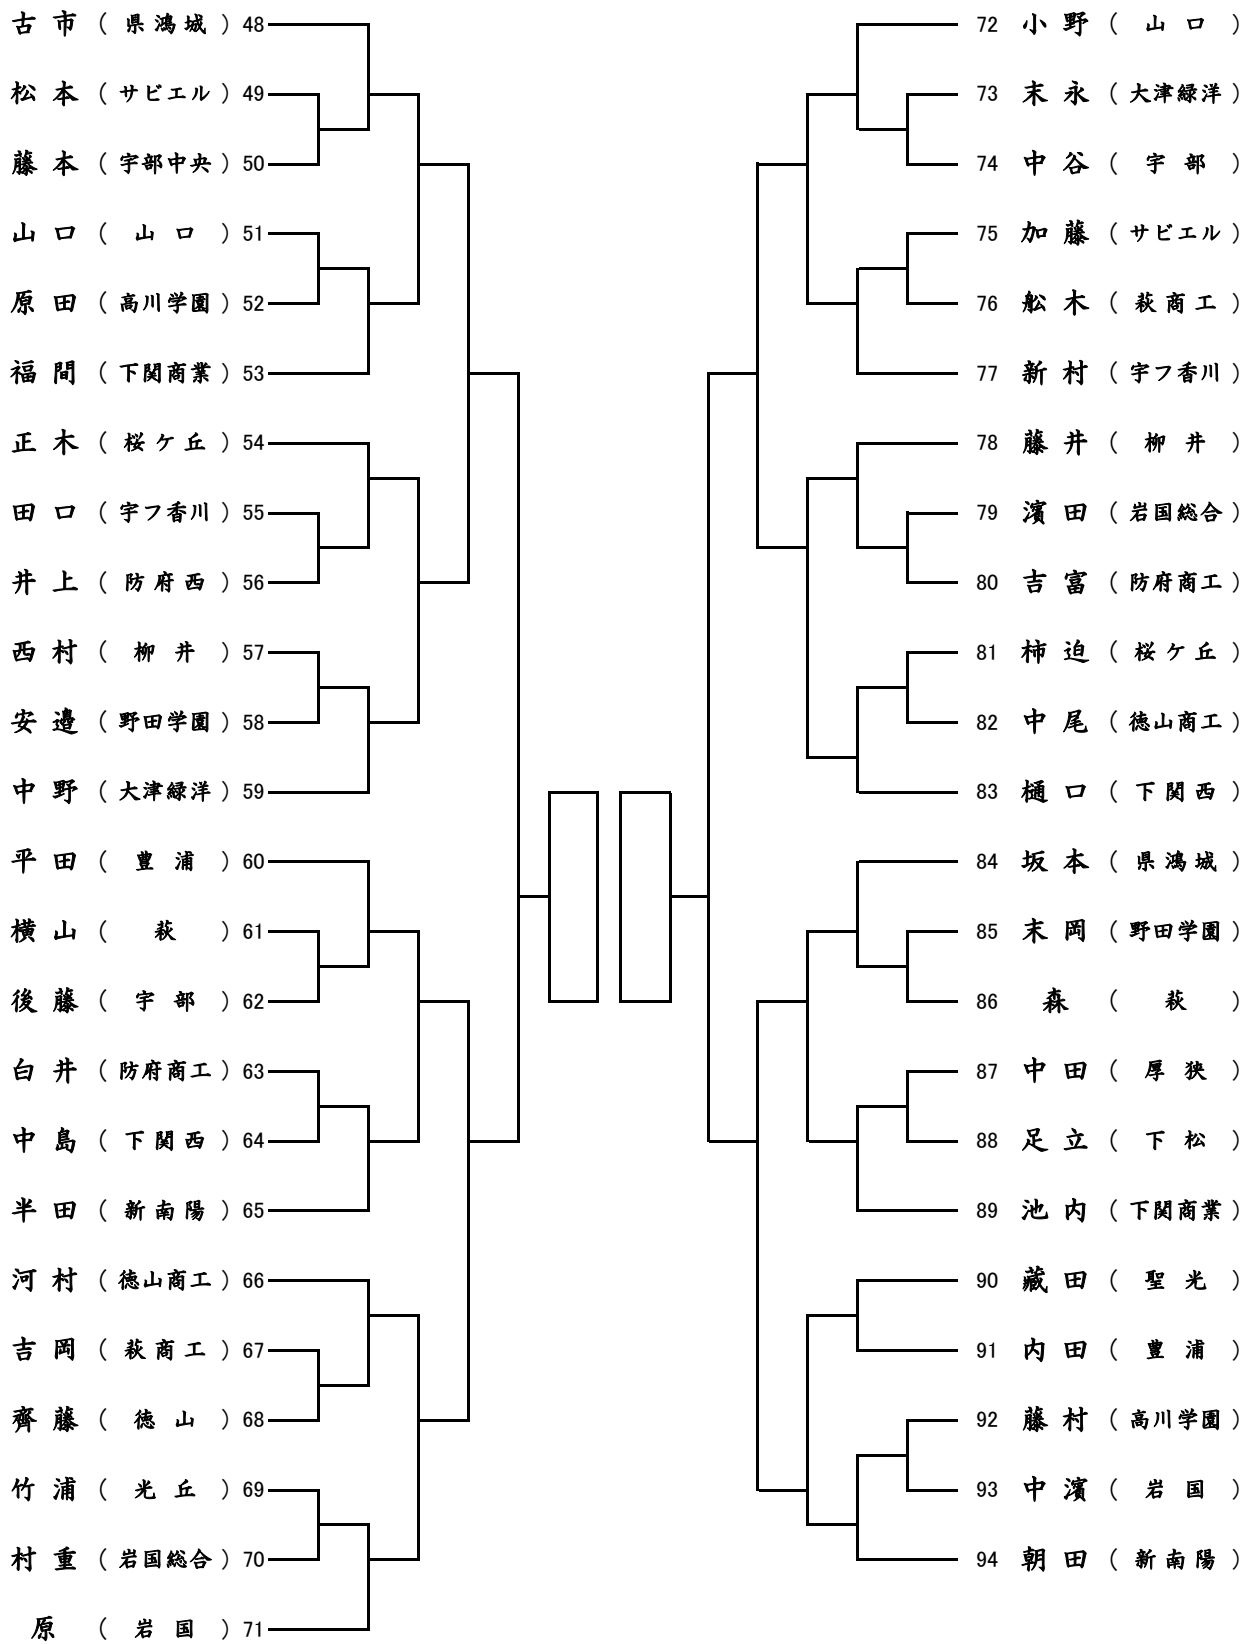

【女子個人2】平成29年度・第63中国高等学校剣道選手権大会 山口県予選会

第4試合場