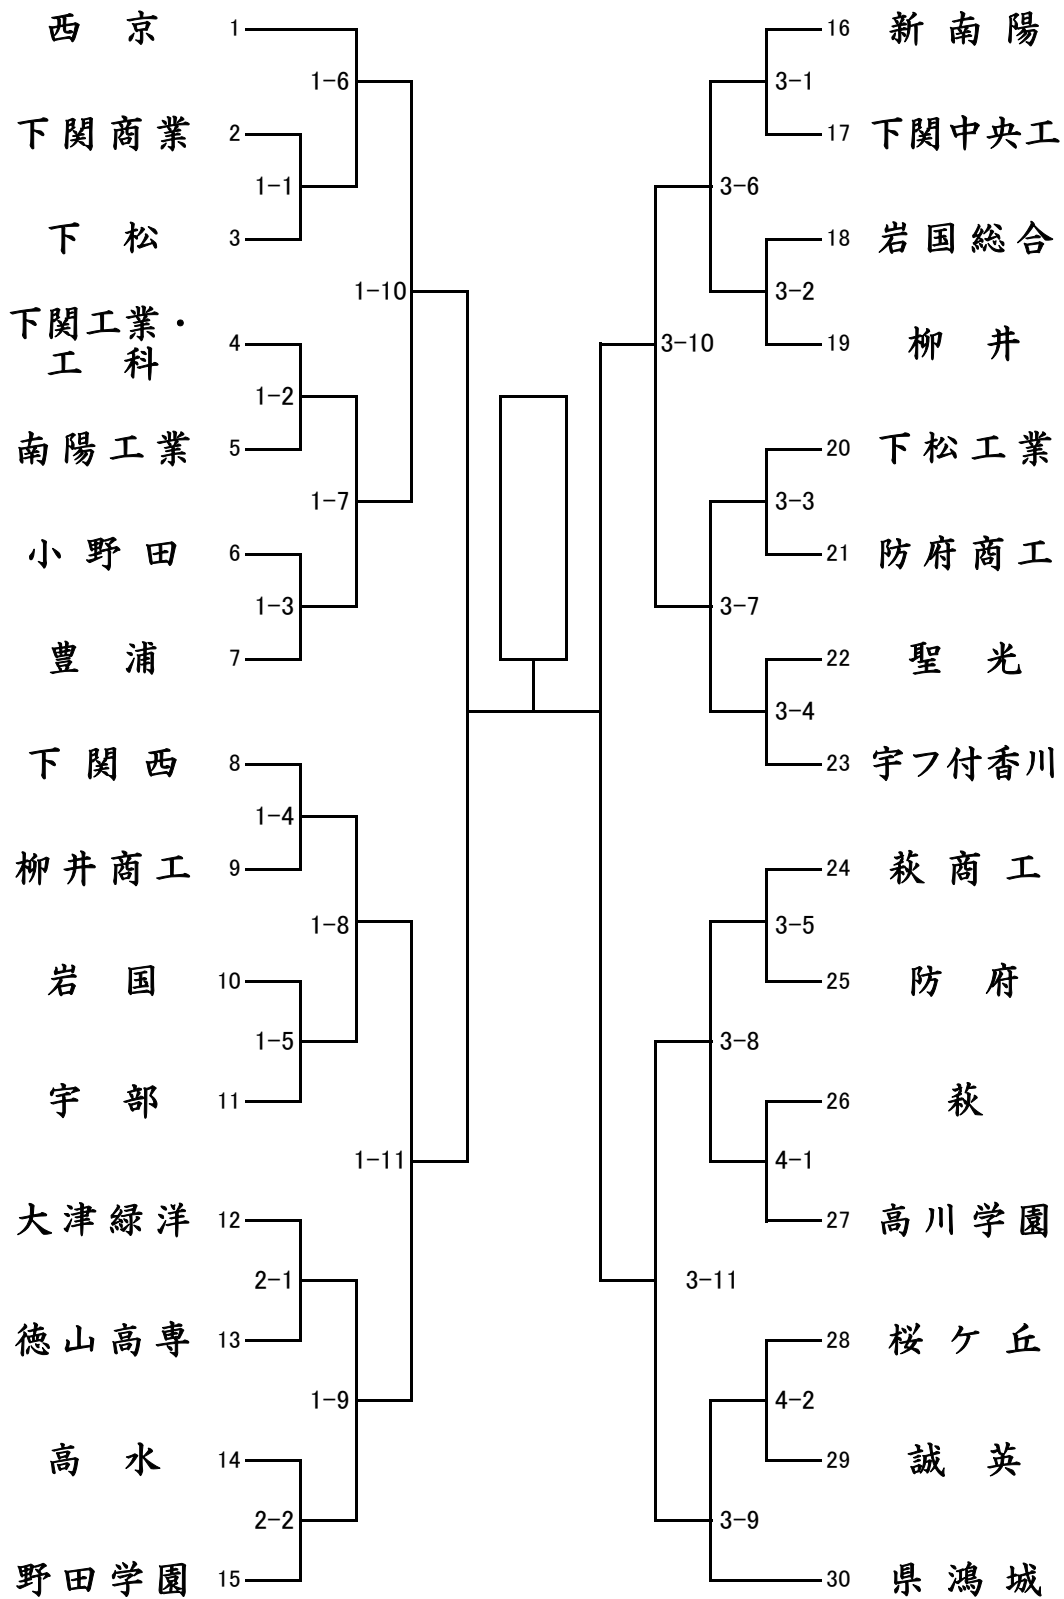

【男子団体】

平成29年度・第63回中国高等学校剣道選手権大会 山口県予選会