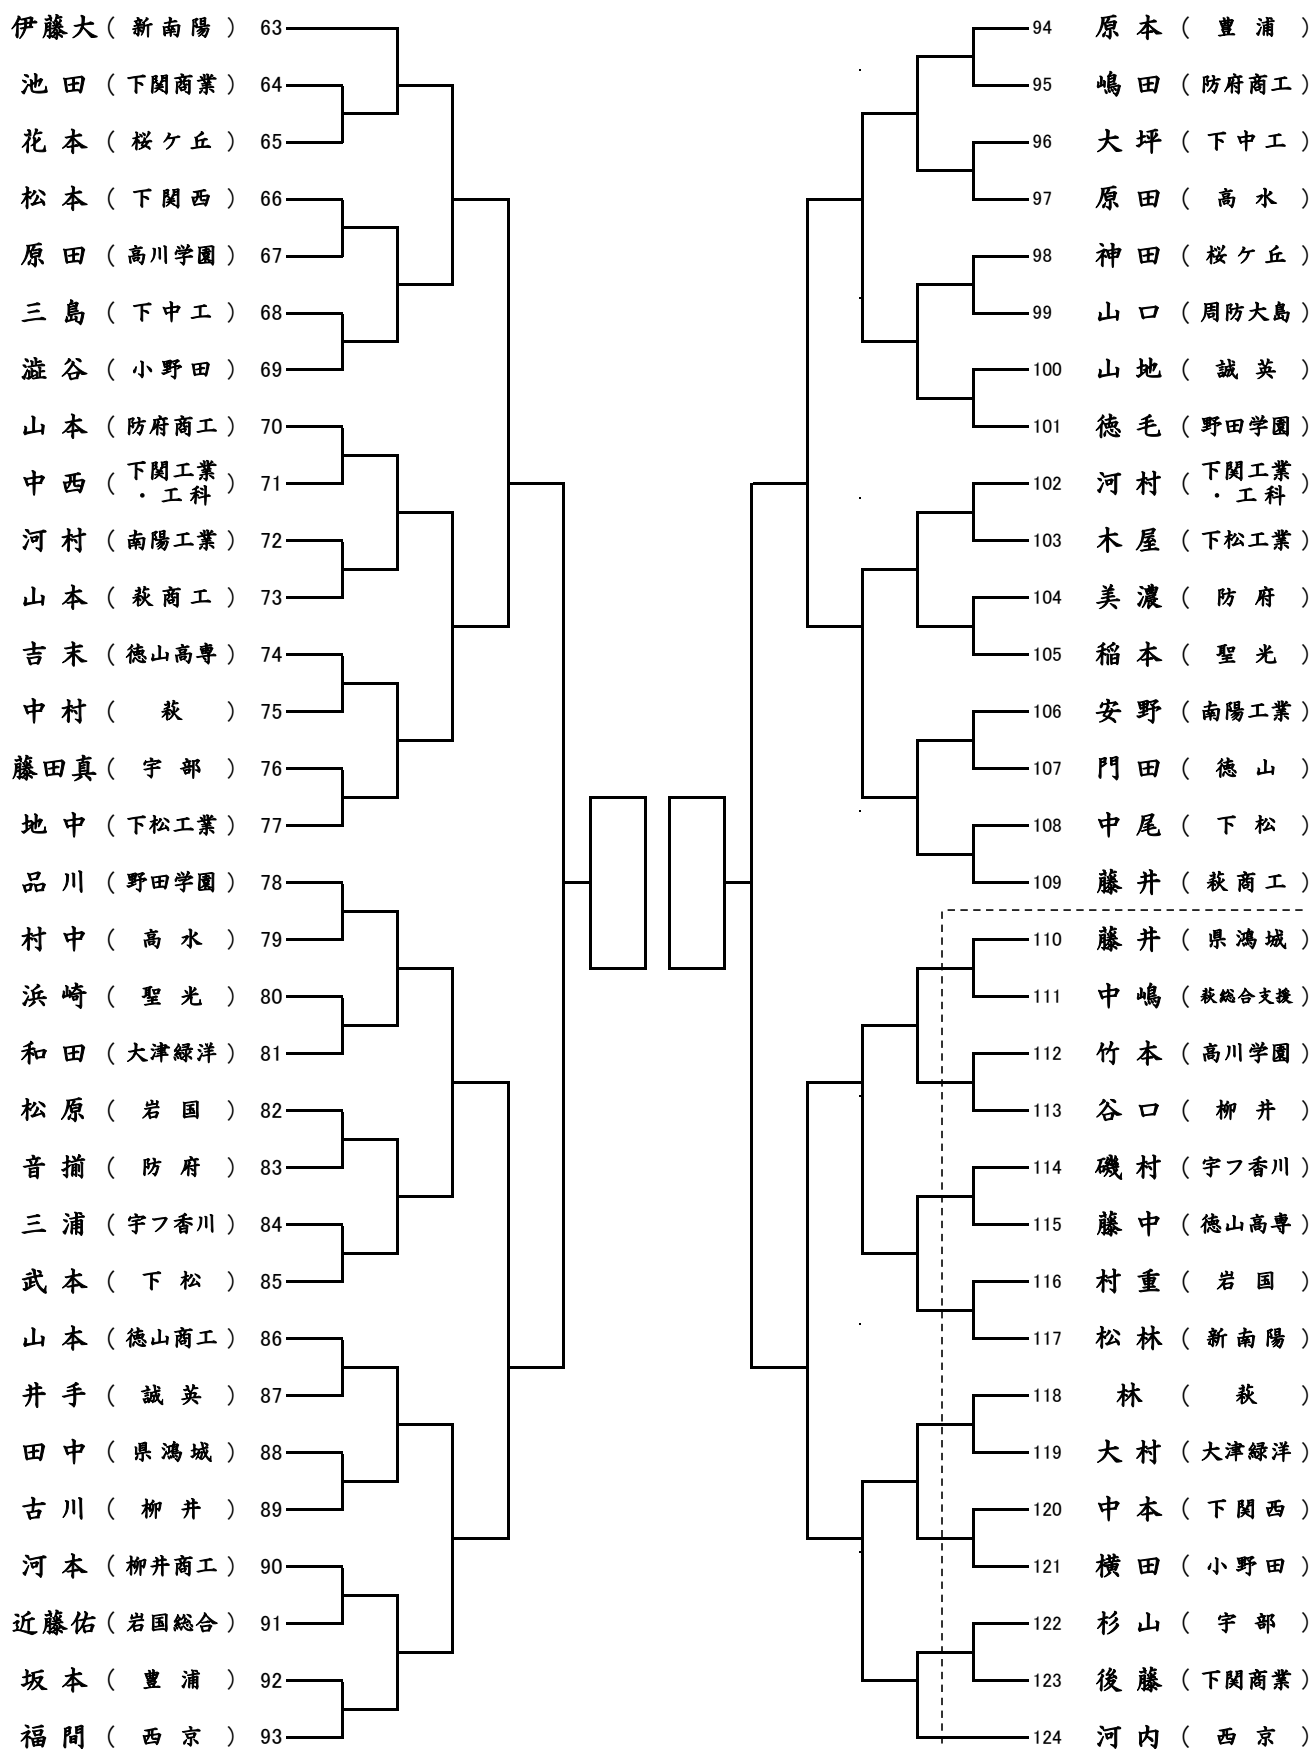

2 日目団体戦

- | | | |
|-----------------|-----------------|---------|
| 1 男子 1 ～ 3 回戦 | 1 ・ 3 試合場 | 9 : 3 0 |
| | (※一部 2 ・ 4 試合場) | |
| 2 女子 1 ～ 3 回戦 | 2 ・ 4 試合場 | |
| 3 男子順位決定戦 1 試合目 | 1 ・ 3 試合場 | |
| 女子順位決定戦 1 試合目 | 2 ・ 4 試合場 | |
| 4 男女順位決定戦 2 試合目 | 3 ・ 4 試合場 | |
| 5 男子準決勝戦 | 1 ・ 3 試合場 | |
| 女子準決勝戦 | 2 ・ 4 試合場 | |
| 6 男女決勝戦 | 1 ・ 2 試合場 | |
| 7 閉会式 | | |

【男子団体】

平成29年度・第63回中国高等学校剣道選手権大会 山口県予選会

【女子団体】 平成29年度・第63回中国高等学校剣道選手権大会 山口県予選会

【男子個人1】平成29年度・第63回中国高等学校剣道選手権大会 山口県予選会

第1試合場

第2試合場

【男子個人2】平成29年度・第63回中国高等学校剣道選手権大会 山口県予選会

第3試合場