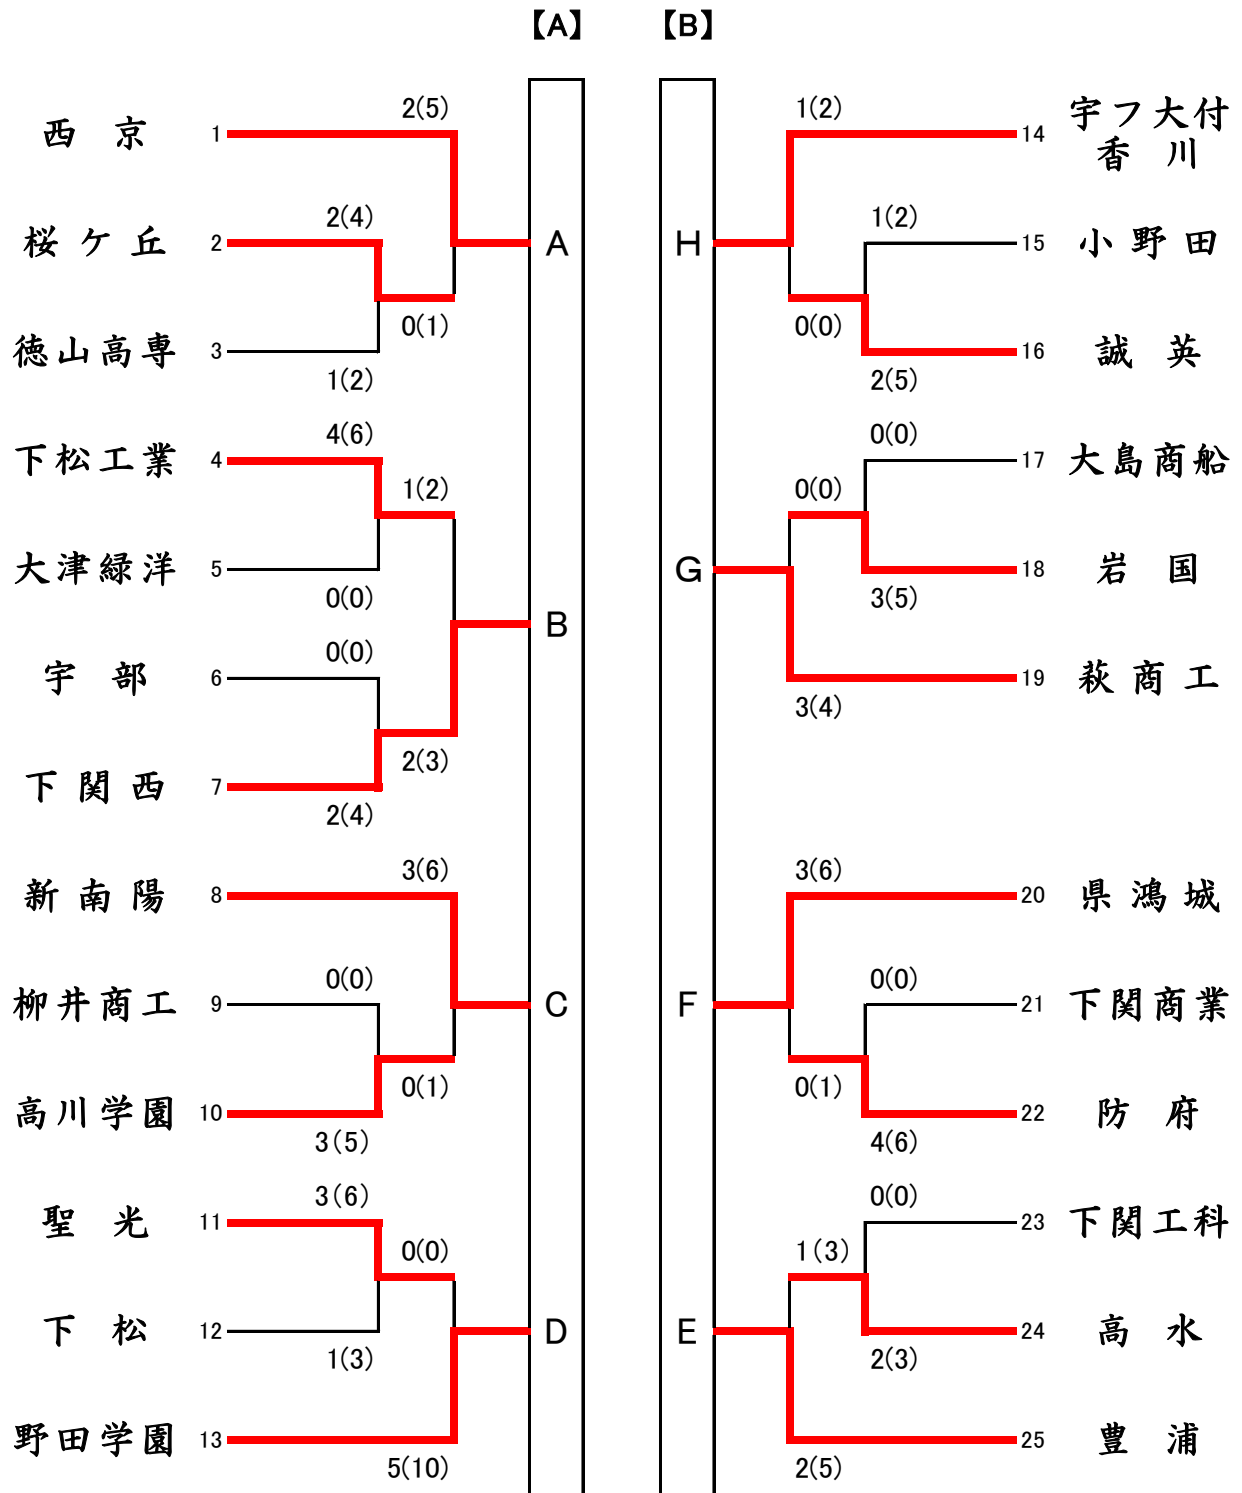

【男子団体】

平成29年度 山口県体育大会 兼 新人大会(剣道競技)