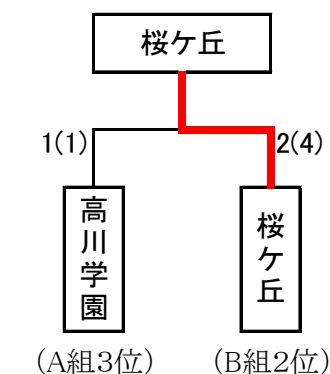

女子団体決定戦

女子団体決勝戦

校名	先鋒	次鋒	中堅	副将	大将	得点
新南陽	浦郷	長峯	高橋	江口	城戸	0 (2)
	メ	コ				
下関商	メメ	ドコ	メ	メド		4 (7)
	池内	壺屋	田中	小嶋	福岡	

女子団体三位決定戦

校名	先鋒	次鋒	中堅	副将	大将	得点
県鴻城	上田	田中	鹿取	鮎川	古市	3 (4)
		メ	メメ		メ	
柳井						0 (0)
	藤井	米田	森東	濱崎	西村	

女子団体三位決定戦

校名	先鋒	次鋒	中堅	副将	大将	得点
高川学園	瀬口	天本真	小田	天本巴	藤村	1 (1)
	ド					
桜ヶ丘		ココ		メコ		2 (4)
	正木	田中	稲益	牛嶋	山村