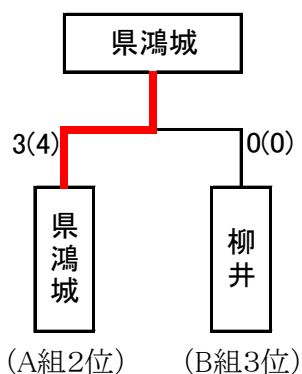

女子団体決定戦

女子団体決勝戦

校名	先鋒	次鋒	中堅	副将	大将	得点
新南陽	浦郷	長峯	高橋	江口	城戸	0 (2)
	メ	コ				
下関商	メメ	ドコ	メ	メド		4 (7)
	池内	壺屋	田中	小嶋	福岡	

女子団体三位決定戦

校名	先鋒	次鋒	中堅	副将	大将	得点
県鴻城	上田	田中	鹿取	鮎川	古市	3 (4)
		メ	メメ		メ	
柳井						0 (0)
	藤井	米田	森東	濱崎	西村	

女子団体三位決定戦

校名	先鋒	次鋒	中堅	副将	大将	得点
高川学園	瀬口	天本真	小田	天本巴	藤村	1 (1)
	ド					
桜ヶ丘		ココ		メコ		2 (4)
	正木	田中	稲益	牛嶋	山村