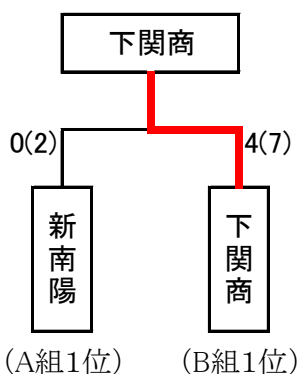

女子団体決定戦

女子団体決勝戦

校名	先鋒	次鋒	中堅	副将	大将	得点
新南陽	浦郷	長峯	高橋	江口	城戸	0 (2)
	メ	コ				
下関商	メメ	ドコ	メ	メド		4 (7)
	池内	壺屋	田中	小嶋	福岡	

女子団体三位決定戦

校名	先鋒	次鋒	中堅	副将	大将	得点
県鴻城	上田	田中	鹿取	鮎川	古市	3 (4)
		メ	メメ		メ	
柳井						0 (0)
	藤井	米田	森東	濱崎	西村	

女子団体三位決定戦

校名	先鋒	次鋒	中堅	副将	大将	得点
高川学園	瀬口	天本真	小田	天本巴	藤村	1 (1)
	ド					
桜ヶ丘		ココ		メコ		2 (4)
	正木	田中	稲益	牛嶋	山村