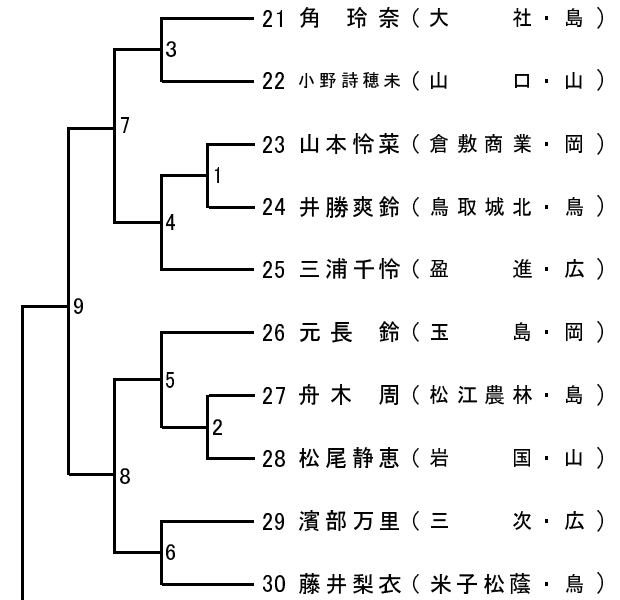

第19回中国高等学校新人剣道大会

女子個人組合せ

【 第1試合場 】

【 第3試合場 】

【 第2試合場 】

【 第4試合場 】