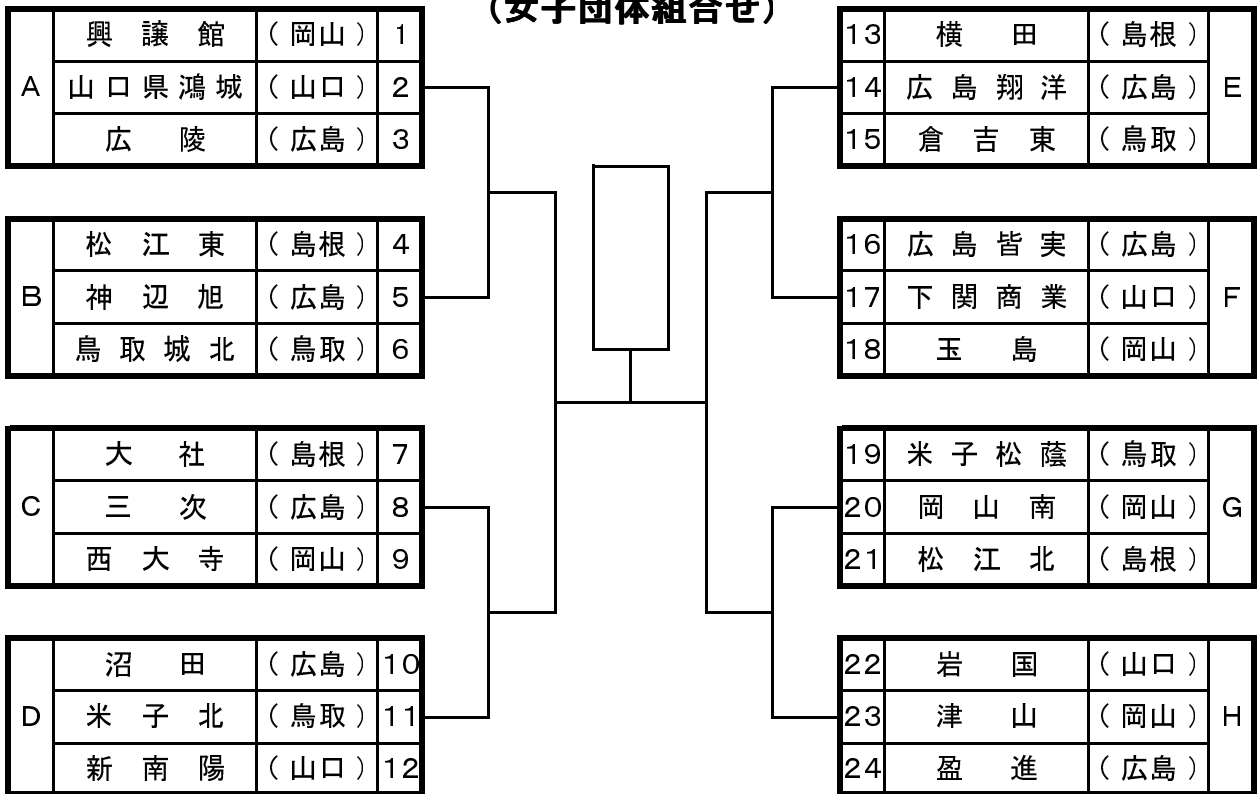

# 第19回中国高等学校新人剣道大会

## (男子団体組合せ)

## (女子団体組合せ)