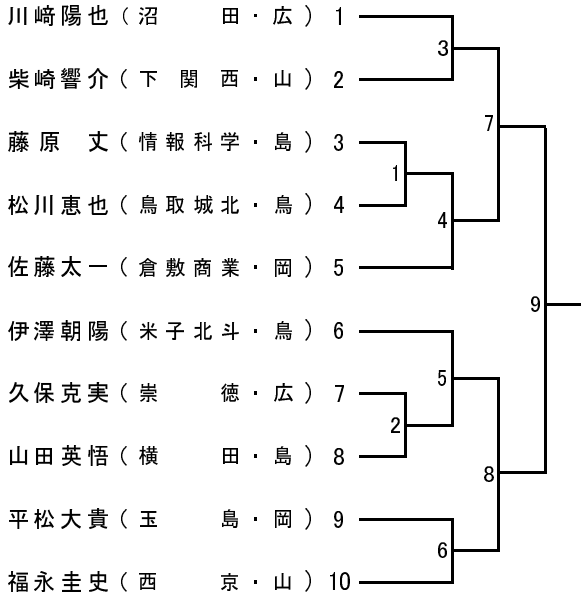

第19回中国高等学校新人剣道大会

男子個人組合せ

【 第1試合場 】