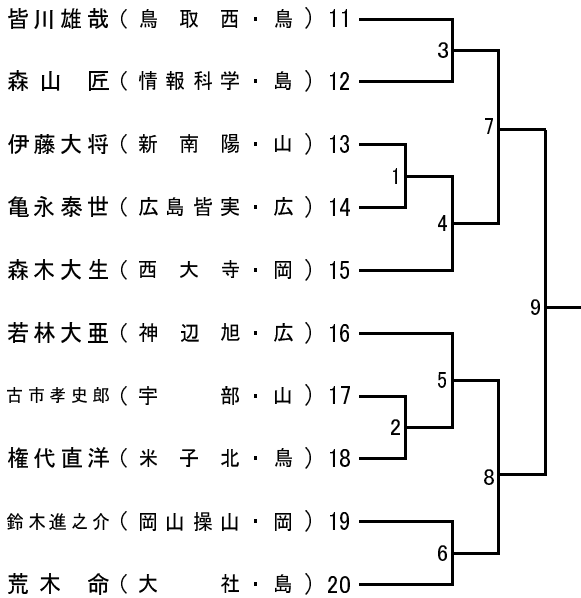

第19回中国高等学校新人剣道大会

男子個人組合せ

【 第1試合場 】

【 第3試合場 】

【 第2試合場 】

【 第4試合場 】