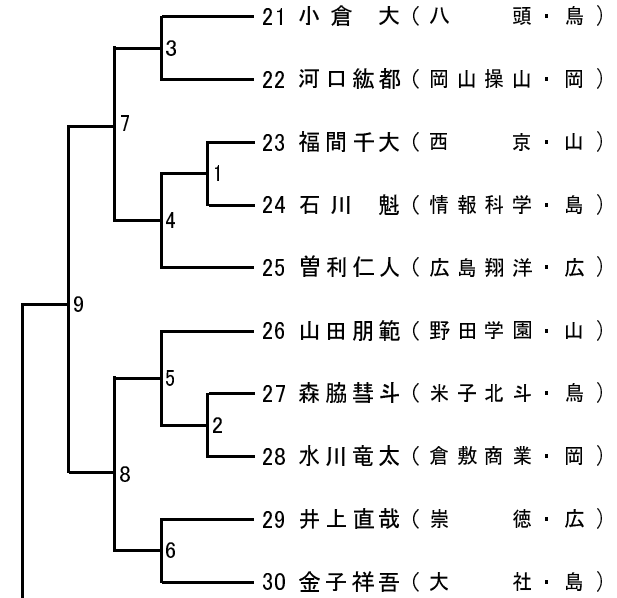

第19回中国高等学校新人剣道大会

男子個人組合せ

【 第1試合場 】

【 第3試合場 】

【 第2試合場 】

【 第4試合場 】