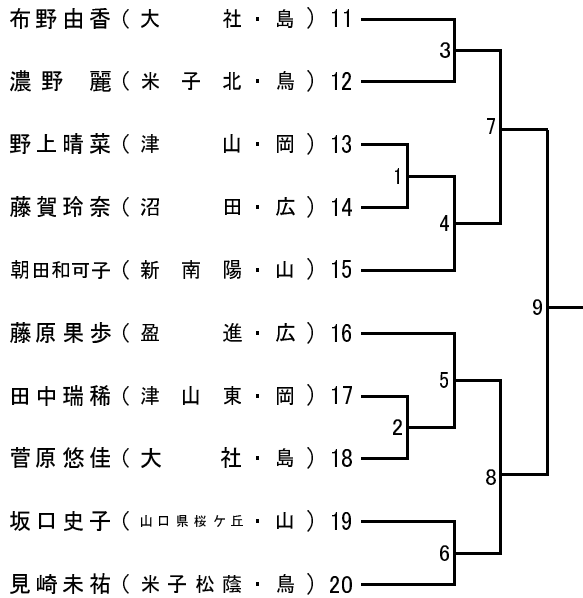

第19回中国高等学校新人剣道大会

女子個人組合せ

【 第1試合場 】

【 第3試合場 】

【 第2試合場 】

【 第4試合場 】