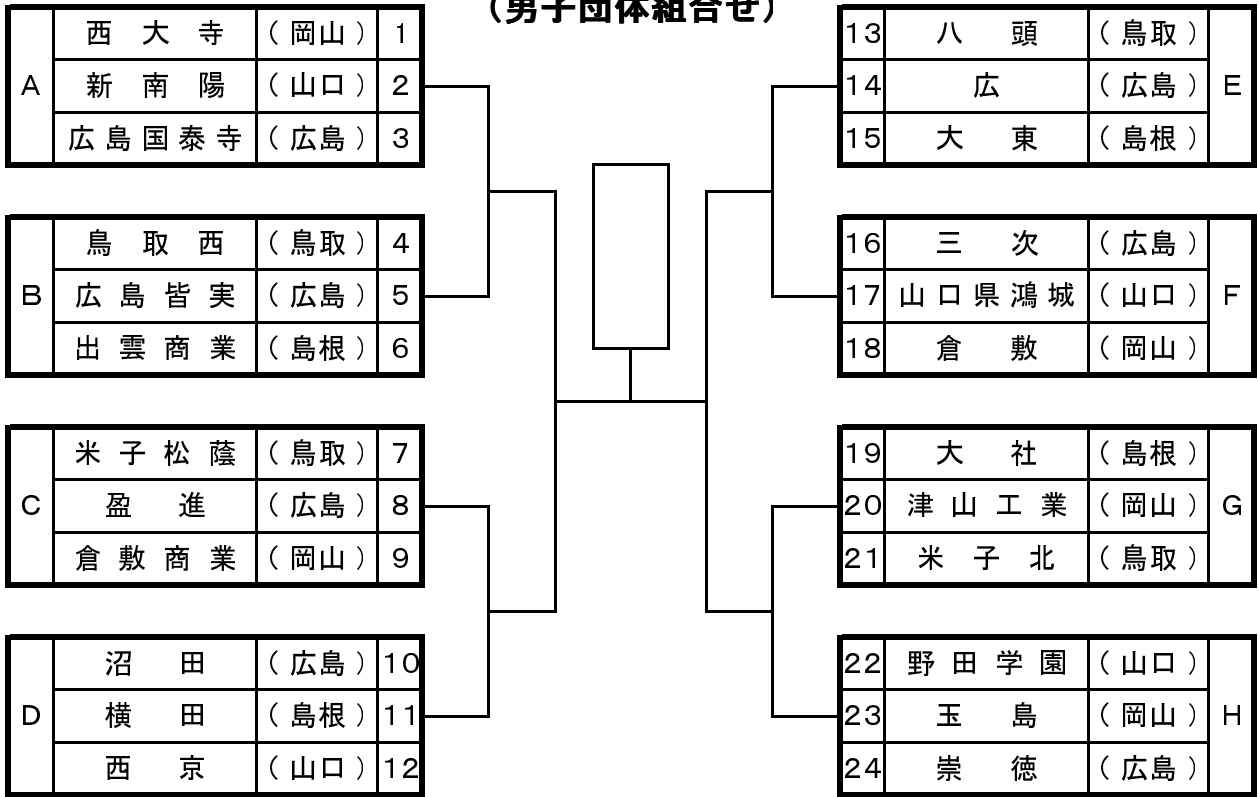

# 第19回中国高等学校新人剣道大会

## (男子団体組合せ)

## (女子団体組合せ)