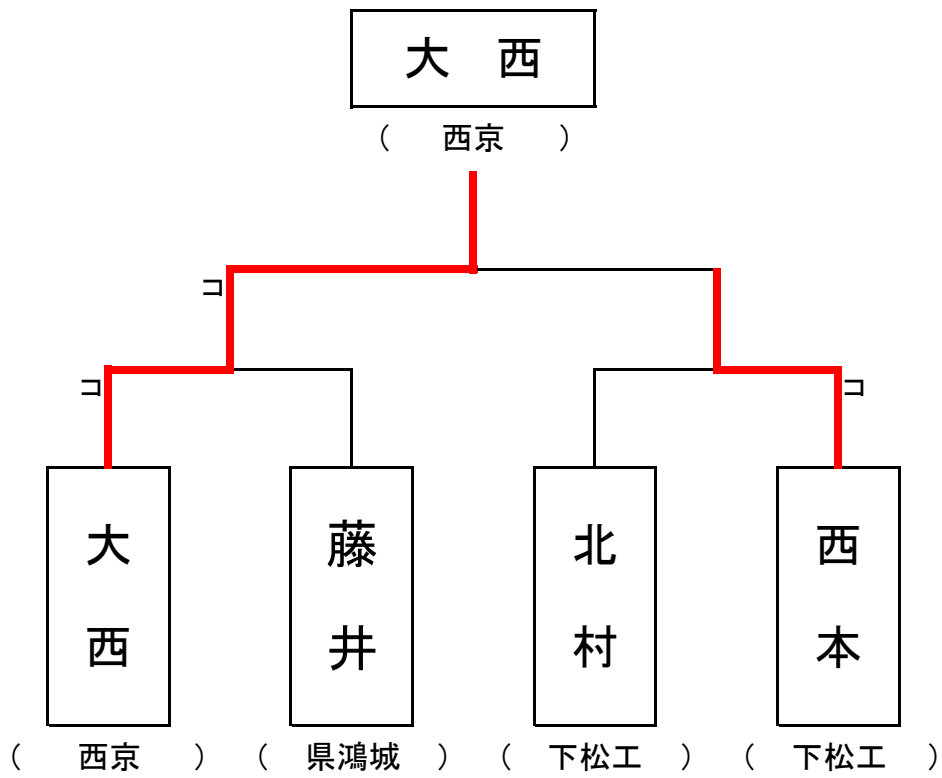

【男子個人】準決勝－決勝戦