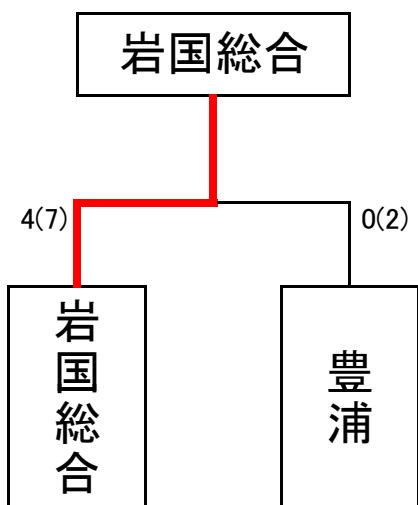

【女子団体】 決 勝 戦

校名	先鋒	次鋒	中堅	副将	大将	得点
岩国総合	山田	村重	西中	武藤	森岡	4 (7)
	コ	メメ	メコ		メド	
豊浦			コ	平田	コ	0 (2)
	原本	岩村	佐衛田		吉岡