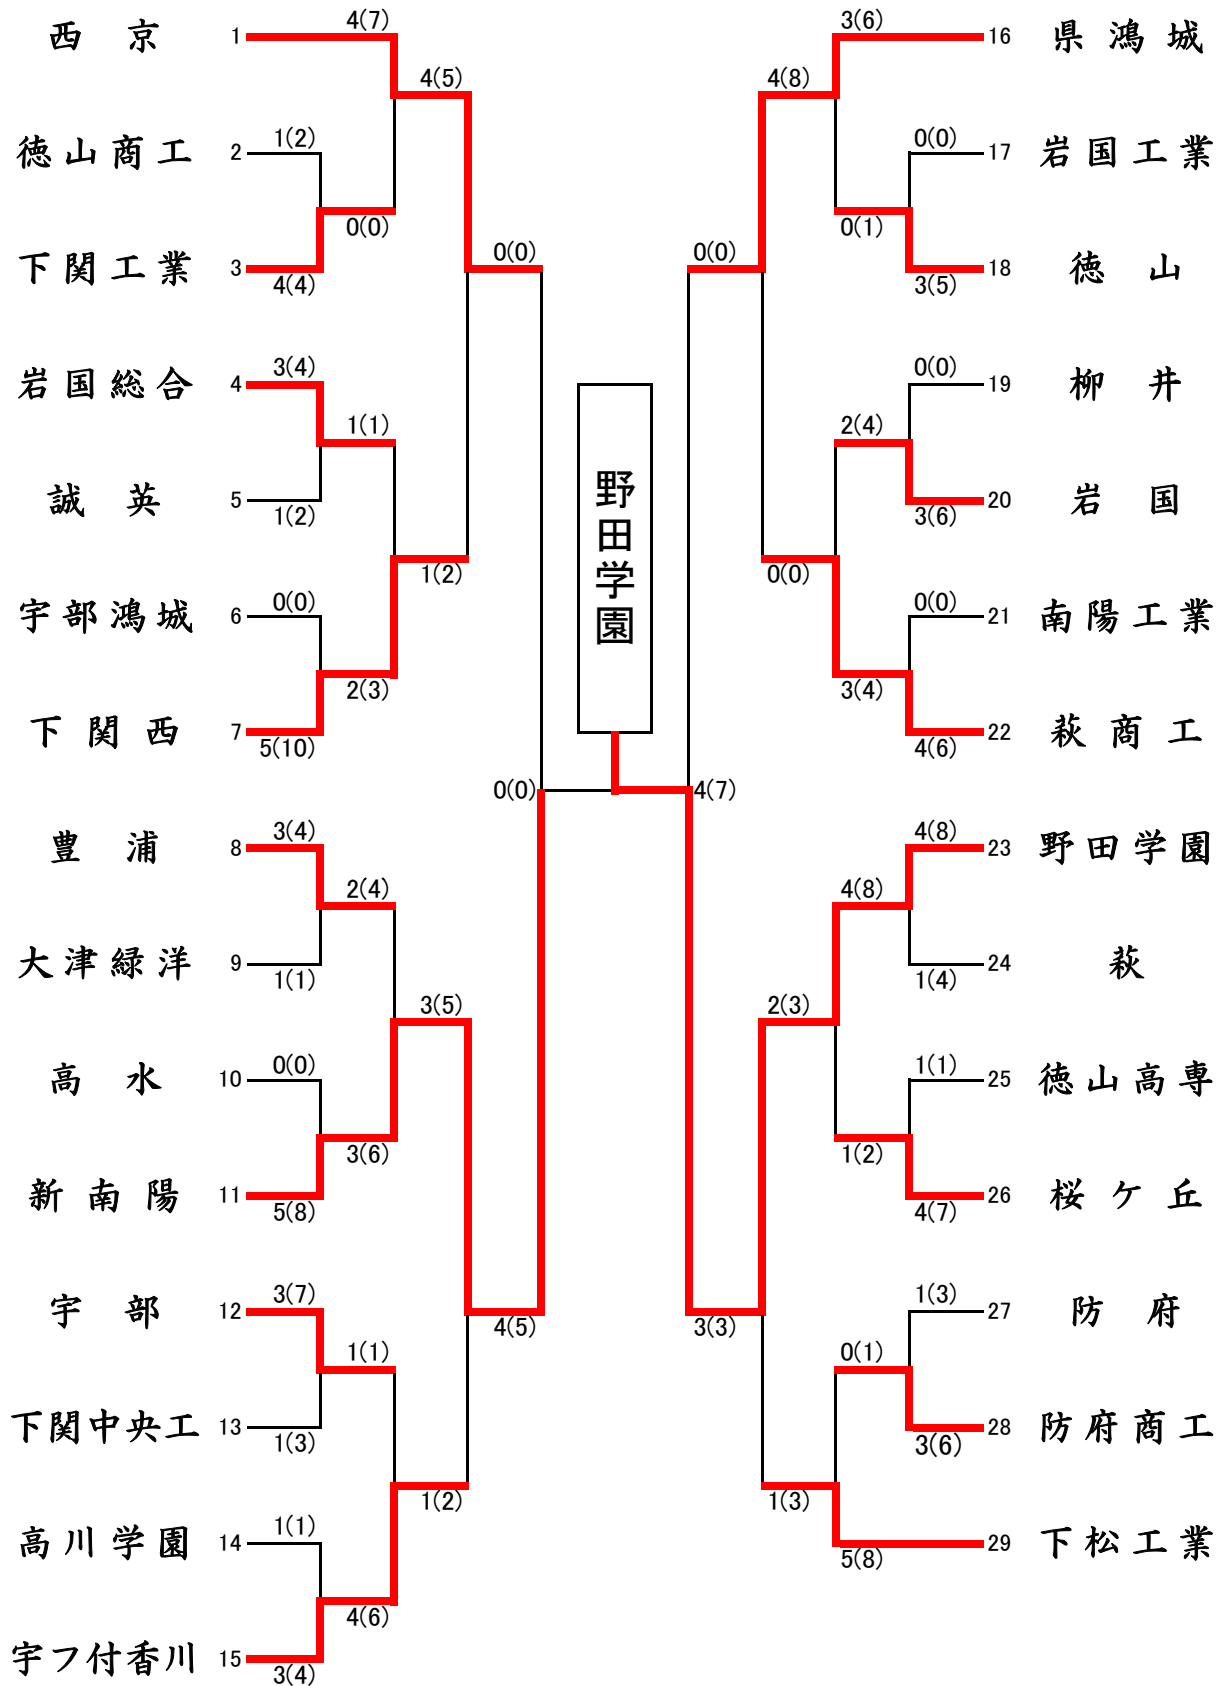

【男子団体】

平成28年度・第62回中国高等学校剣道選手権大会 山口県予選会