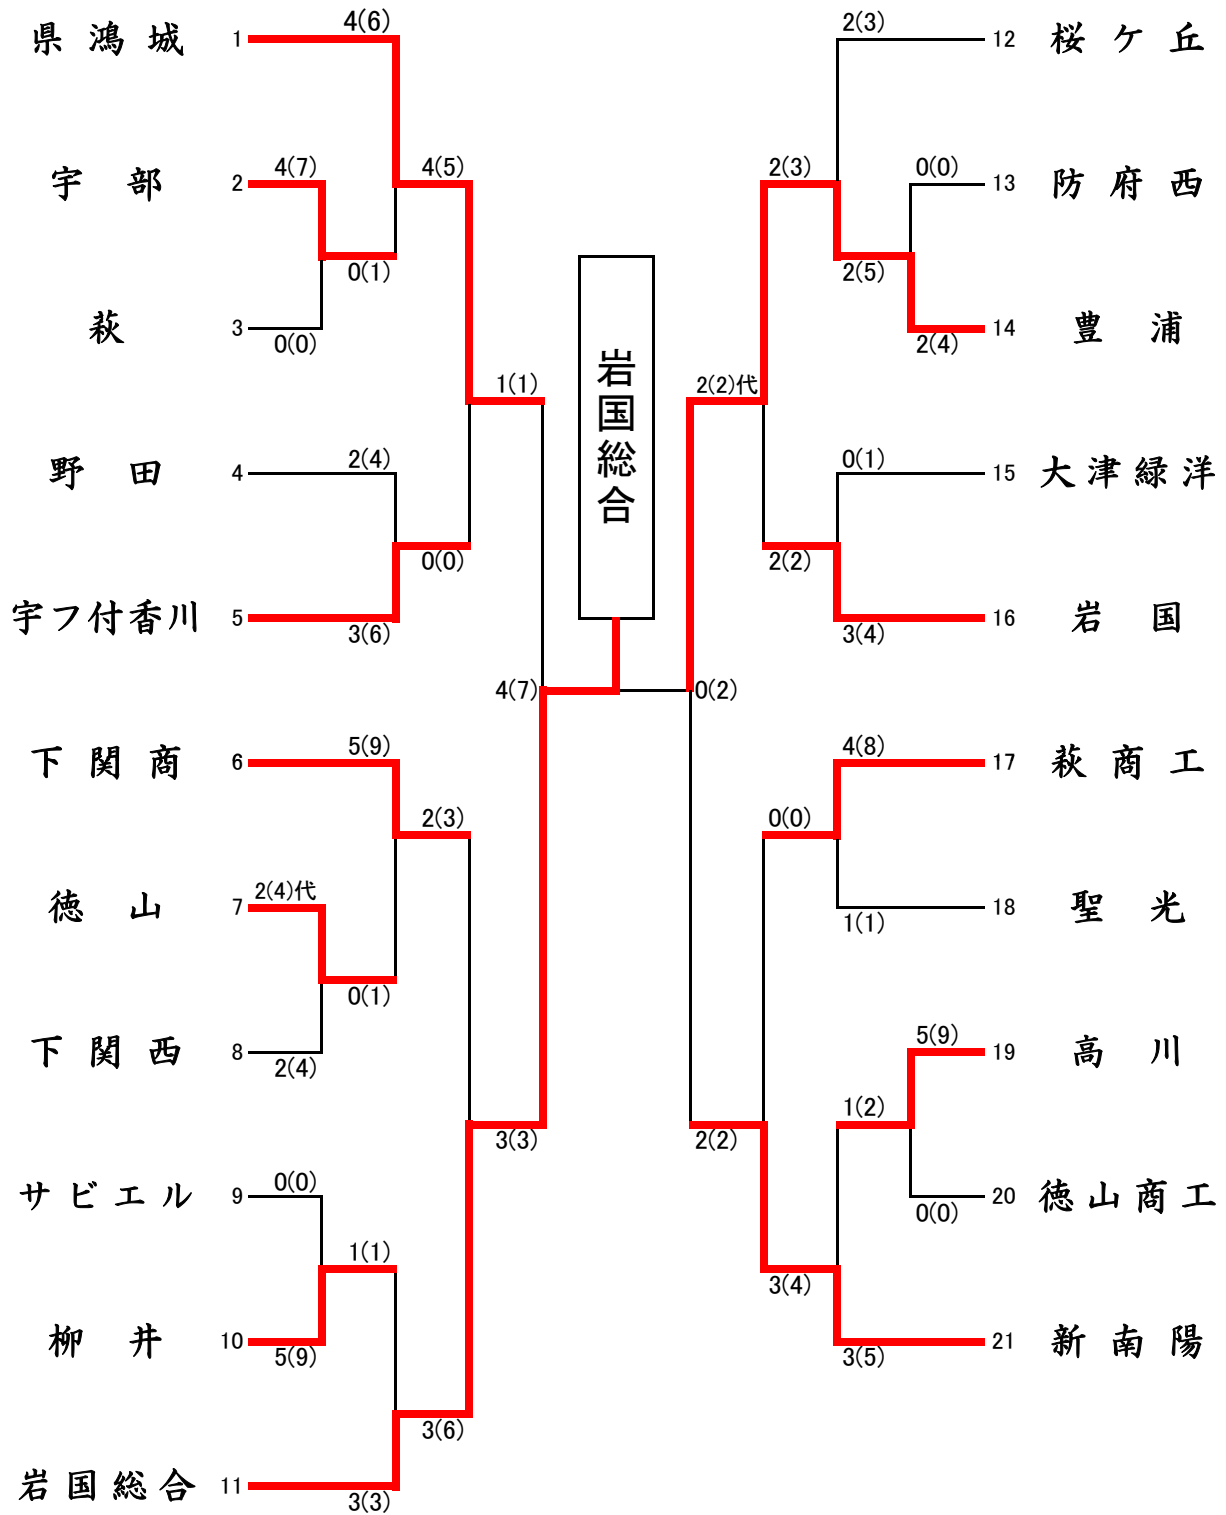

【女子団体】平成28年度・第62回中国高等学校剣道選手権大会 山口県予選会