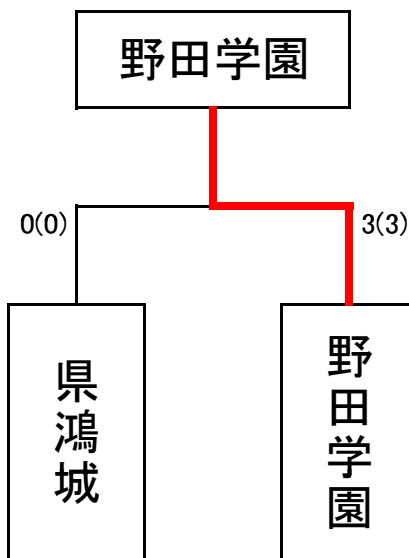

準決勝戦

校名	先鋒	次鋒	中堅	副将	大将	得点
西京	大西	福永	福間	柳井	田山	0(0)
					X	
新南陽	メ 伊藤	メメ 松林	メ 田中	メ 岡野	X 藤田	4(5)

校名	先鋒	次鋒	中堅	副将	大将	得点
県鴻城	寺崎	藤井	美甘	黒田	坂本	0(0)
	X	X				
野田学園	X 徳毛	X 山田	メ 品川	コ 成富	メ 岡崎	3(3)