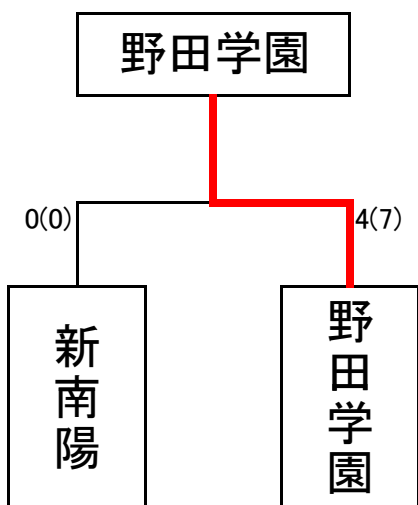

第3位 きたむら こうへい
北 村 航 平 (山 口 県 立 下 松 工 業 高 等 学 校 3 年 三 段)

【 女 子 個 人 の 部 】

第1位 いとう はな
伊 藤 花 (山 口 県 立 新 南 陽 高 等 学 校 3 年 二 段)

第2位 いなだ ひなこ
稲 田 ひ な 子 (山 口 県 鴻 城 高 等 学 校 3 年 三 段)

第3位 なるい ひなた
鳴 井 ひ な た (山 口 県 立 新 南 陽 高 等 学 校 2 年 二 段)

第3位 あゆかわ なおか
鮎 川 直 佳 (山 口 県 鴻 城 高 等 学 校 3 年 三 段)

【男子団体】

平成28年度・第62回中国高等学校剣道選手権大会 山口県予選会

【女子団体】 平成28年度・第62回中国高等学校剣道選手権大会 山口県予選会

【男子団体】 決 勝 戦

校名	先鋒	次鋒	中堅	副将	大将	得点
新南陽	伊藤	松林	田中	岡野	藤田	0(0)
		X				
野田学園	コメ 徳毛	X	メ 品川	メド 成富	ドメ 岡崎	4(7)