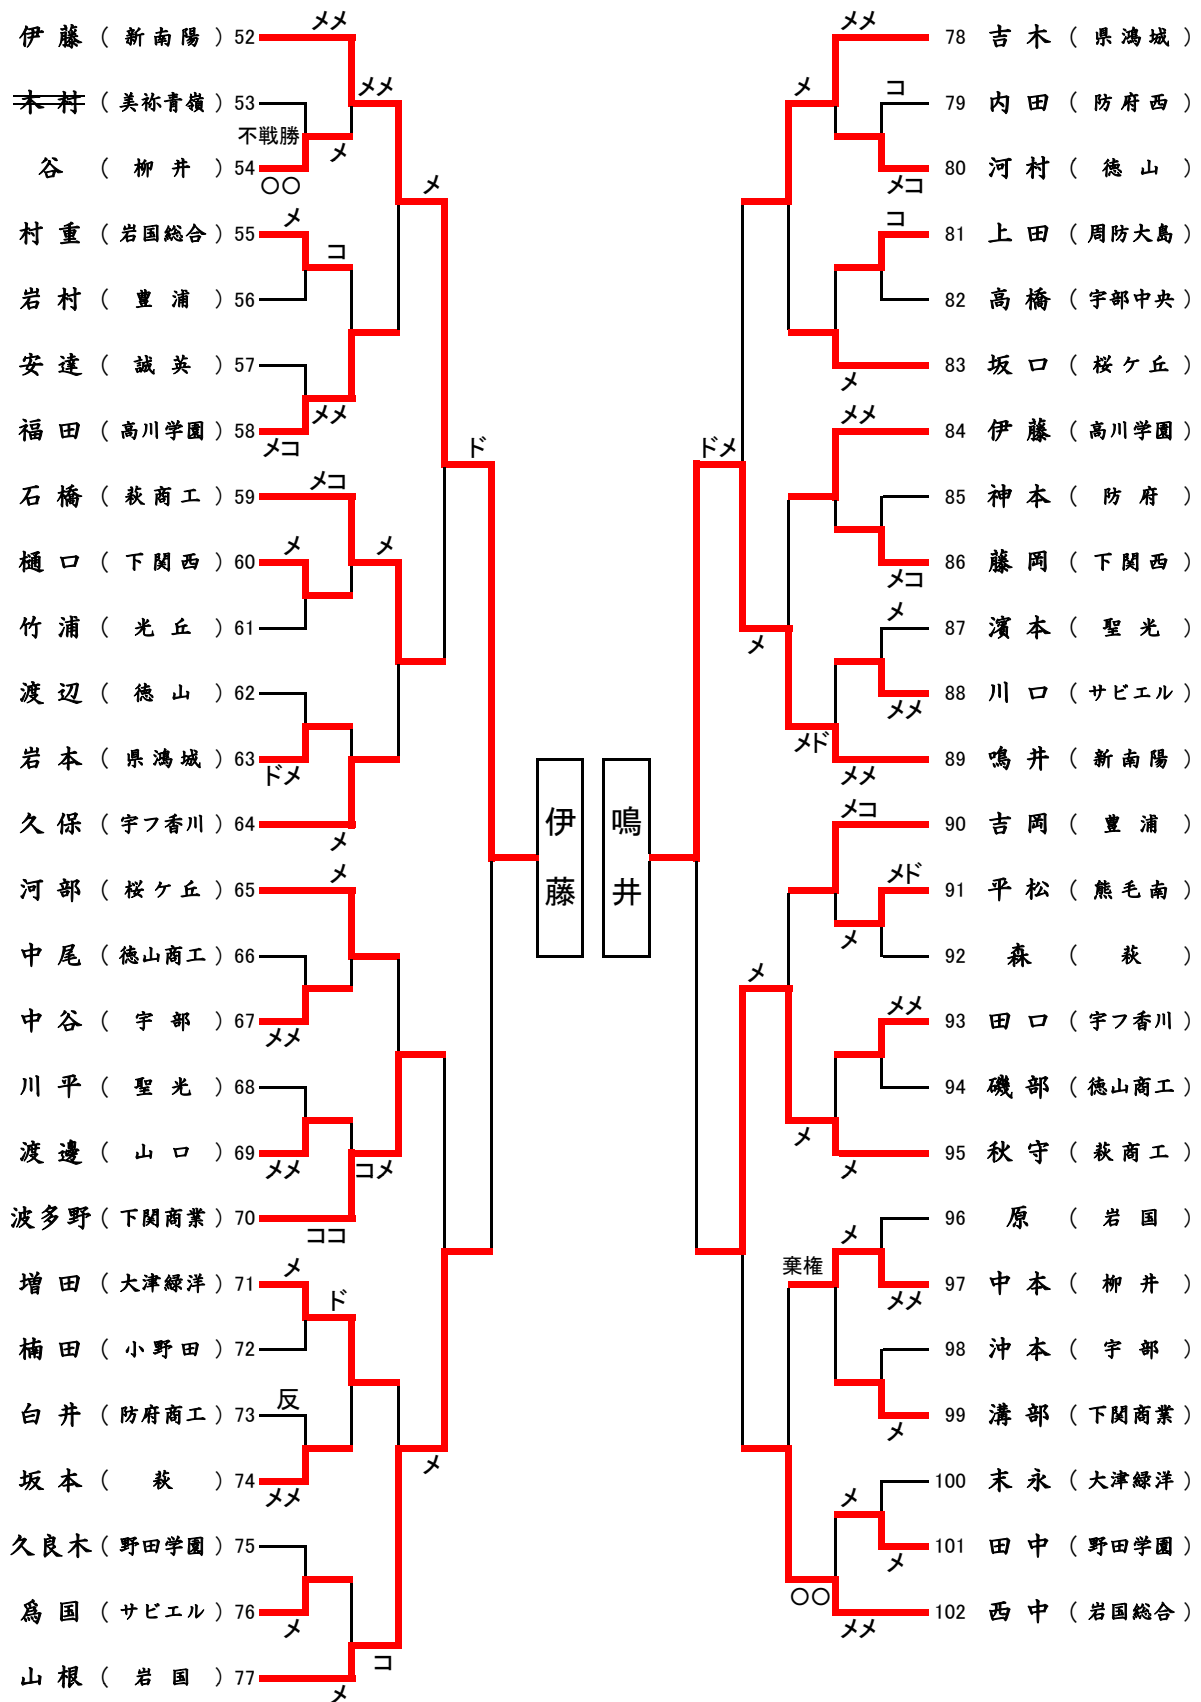

【女子個人2】平成28年度・第62回中国高等学校剣道選手権大会 山口県予選会