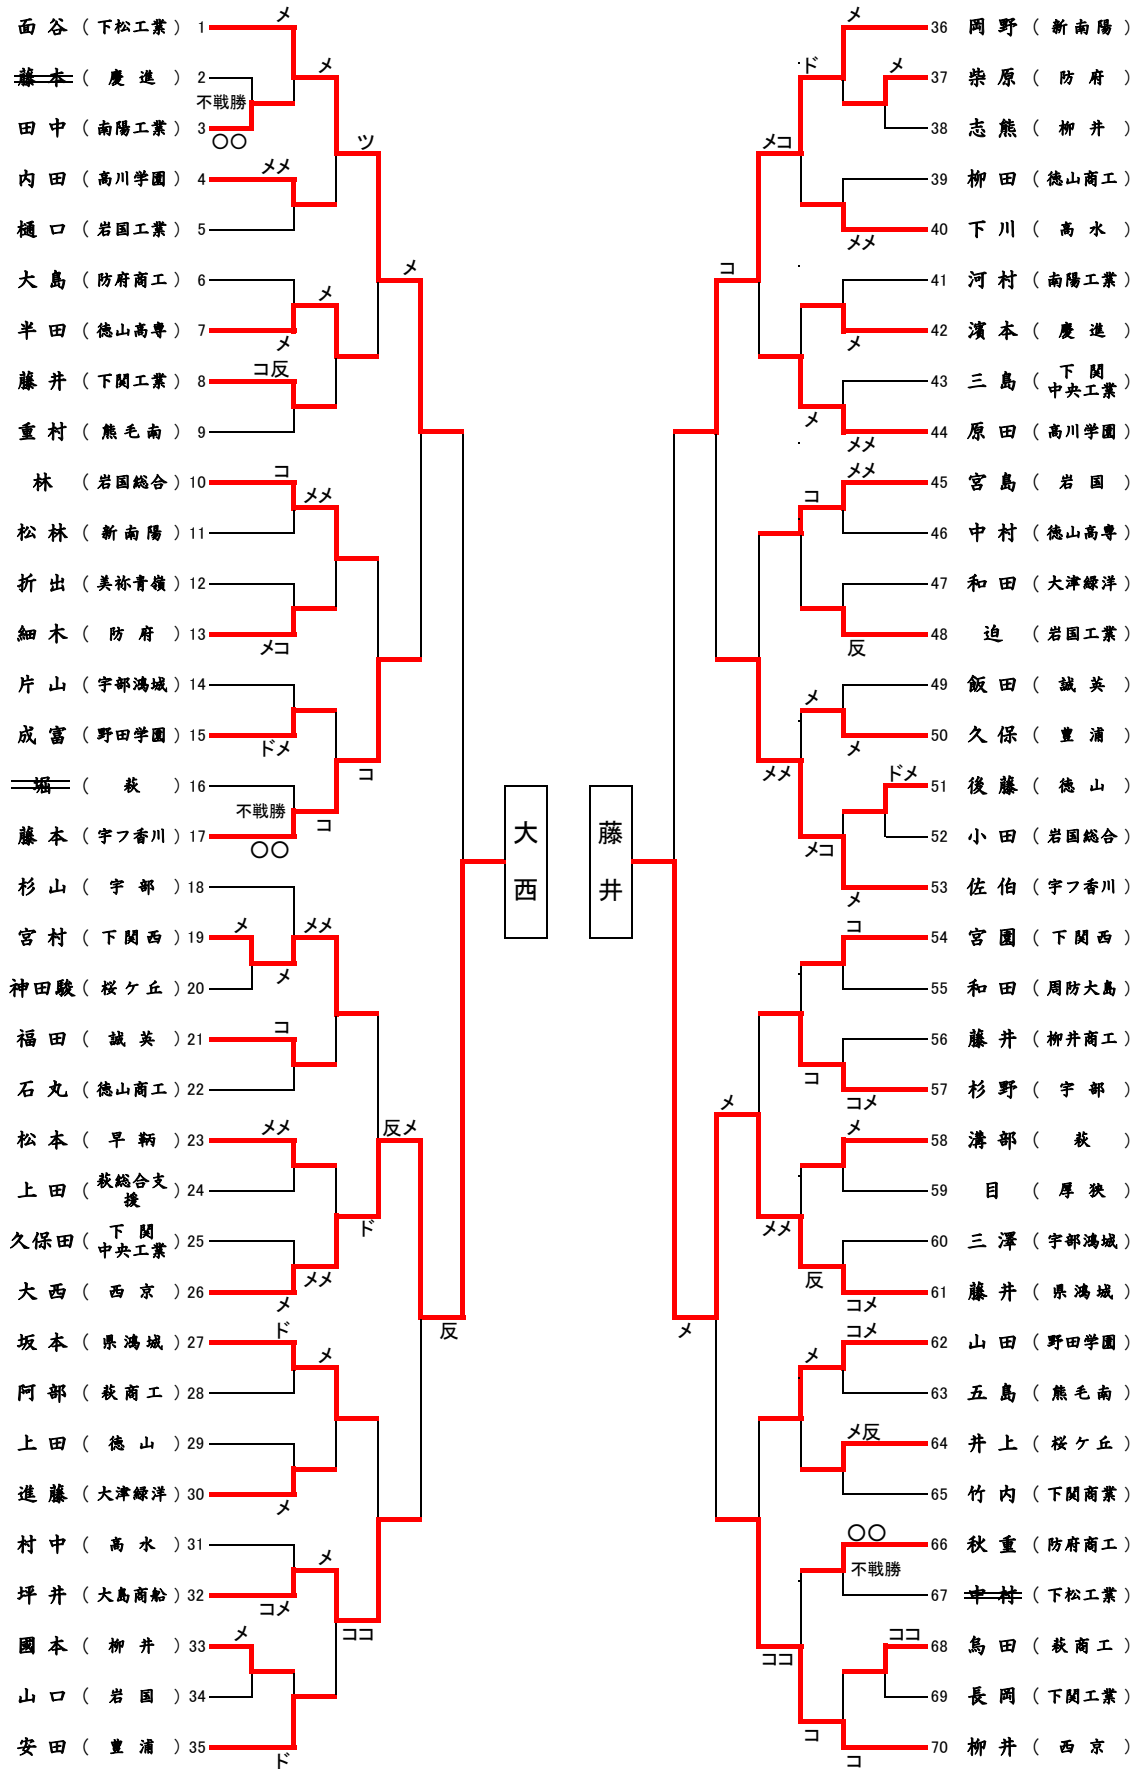

【男子個人1】平成28年度・第62回中国高等学校剣道選手権大会 山口県予選会