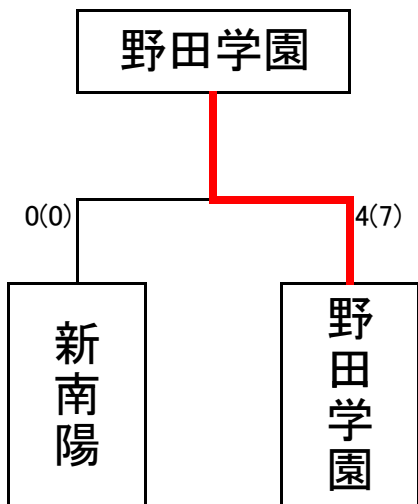

第3位 きたむら こうへい
北 村 航 平 (山 口 県 立 下 松 工 業 高 等 学 校 3 年 三 段)

【 女 子 個 人 の 部 】

第1位 いとう はな
伊 藤 花 (山 口 県 立 新 南 陽 高 等 学 校 3 年 二 段)

第2位 いなだ ひなこ
稲 田 ひ な 子 (山 口 県 鴻 城 高 等 学 校 3 年 三 段)

第3位 なるい ひなた
鳴 井 ひ な た (山 口 県 立 新 南 陽 高 等 学 校 2 年 二 段)

第3位 あゆかわ なおか
鮎 川 直 佳 (山 口 県 鴻 城 高 等 学 校 3 年 三 段)

【男子団体】

平成28年度・第62回中国高等学校剣道選手権大会 山口県予選会

【女子団体】平成28年度・第62回中国高等学校剣道選手権大会 山口県予選会

【男子団体】 決 勝 戦

校名	先鋒	次鋒	中堅	副将	大将	得点
新南陽	伊藤	松林	田中	岡野	藤田	0(0)
		X				
野田学園	コメ 徳毛	X	メ 品川	メド 成富	ドメ 岡崎	4(7)