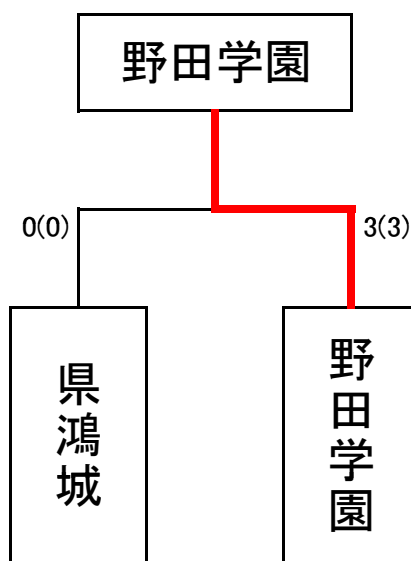

準決勝戦

校名	先鋒	次鋒	中堅	副将	大将	得点
西京	大西	福永	福間	柳井	田山	0(0)
					X	
新南陽	メ 伊藤	メメ 松林	メ 田中	メ 岡野	X 藤田	4(5)

校名	先鋒	次鋒	中堅	副将	大将	得点
県鴻城	寺崎	藤井	美甘	黒田	坂本	0(0)
	X	X				
野田学園	X 徳毛	X 山田	メ 品川	コ 成富	メ 岡崎	3(3)