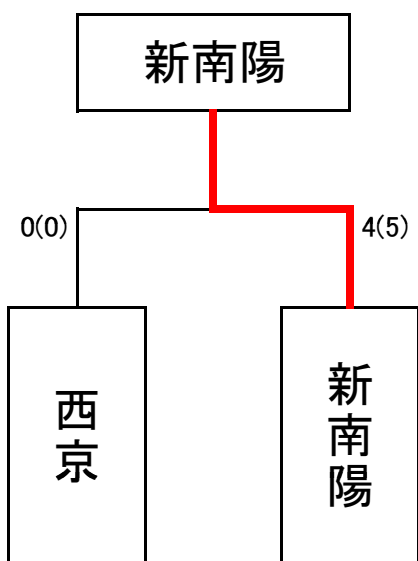

準決勝戦

校名	先鋒	次鋒	中堅	副将	大将	得点
西京	大西	福永	福間	柳井	田山	0(0)
					X	
新南陽	メ 伊藤	メメ 松林	メ 田中	メ 岡野	X 藤田	4(5)

校名	先鋒	次鋒	中堅	副将	大将	得点
県鴻城	寺崎	藤井	美甘	黒田	坂本	0(0)
	X	X				
野田学園	X 徳毛	X 山田	メ 品川	コ 成富	メ 岡崎	3(3)