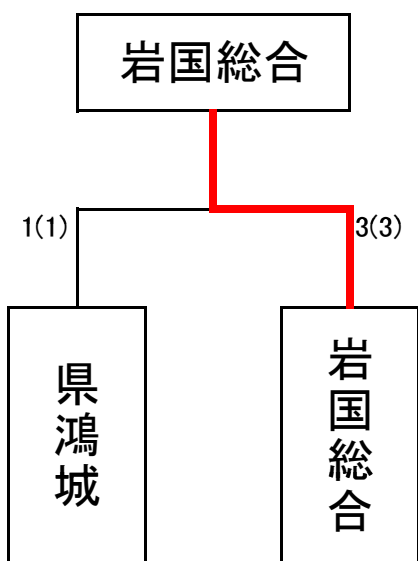

準決勝戦

校名	先鋒	次鋒	中堅	副将	大将	得点
県鴻城	安達	坂本	鮎川	稲田	吉木	1 (1)
				コ		
岩国総合	コ	ド			メ	3 (3)
	山田	村重	西中	武藤	森岡	

校名	先鋒	次鋒	中堅	副将	大将	代表	得点
豊浦	原本	岩村	佐衛田	平田	吉岡	吉岡	2 (2) 代
	メ	メ				メ	
新南陽				ド	メ		2 (2)
	鳴井	朝田	半田	高橋	伊藤	伊藤