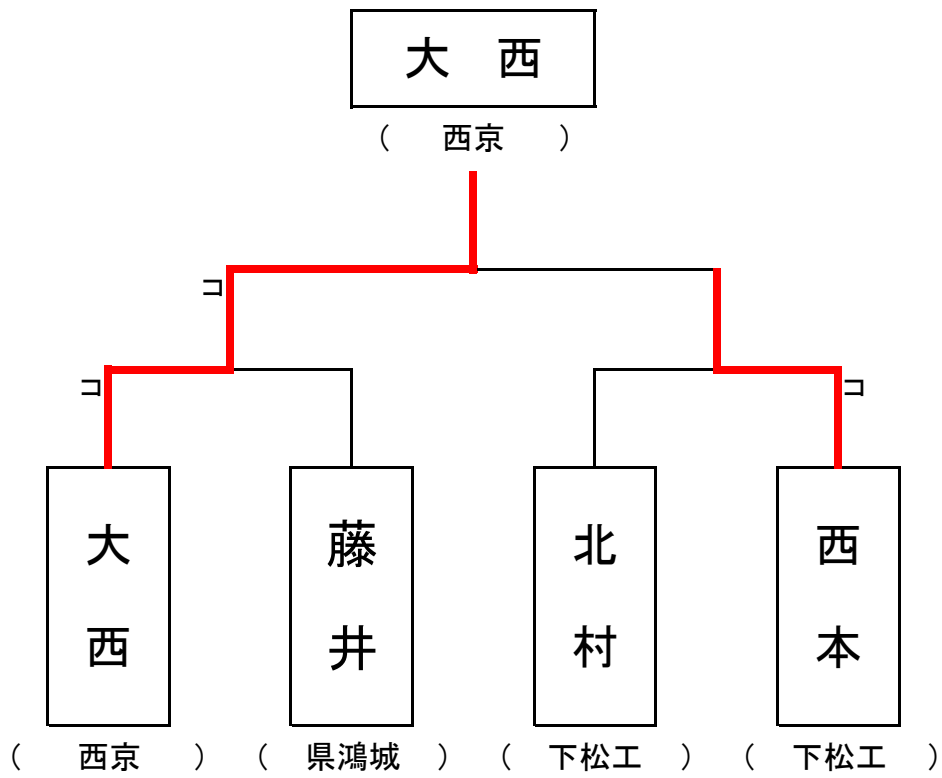

【男子個人2】平成28年度・第62回中国高等学校剣道選手権大会 山口県予選会

【女子個人1】平成28年度・第62回中国高等学校剣道選手権大会 山口県予選会

【女子個人2】平成28年度・第62回中国高等学校剣道選手権大会 山口県予選会

【男子個人】準決勝－決勝戦

【女子個人】準決勝－決勝戦