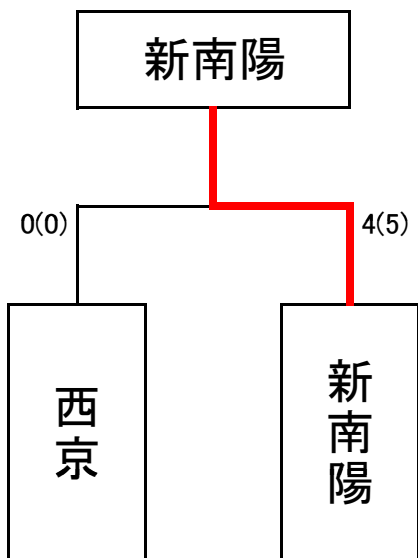

準決勝戦

校名	先鋒	次鋒	中堅	副将	大将	得点
西京	大西	福永	福間	柳井	田山	0(0)
					X	
新南陽	メ 伊藤	メメ 松林	メ 田中	メ 岡野	X 藤田	4(5)

校名	先鋒	次鋒	中堅	副将	大将	得点
県鴻城	寺崎	藤井	美甘	黒田	坂本	0(0)
	X	X				
野田学園	X 徳毛	X 山田	メ 品川	コ 成富	メ 岡崎	3(3)