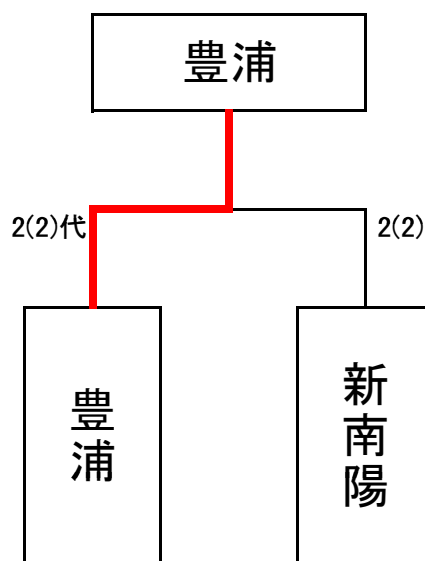

準決勝戦

校名	先鋒	次鋒	中堅	副将	大将	得点
県鴻城	安達	坂本	鮎川	稲田	吉木	1 (1)
				コ		
岩国総合	コ	ド			メ	3 (3)
	山田	村重	西中	武藤	森岡	

校名	先鋒	次鋒	中堅	副将	大将	代表	得点
豊浦	原本	岩村	佐衛田	平田	吉岡	吉岡	2 (2) 代
	メ	メ				メ	
新南陽				ド	メ		2 (2)
	鳴井	朝田	半田	高橋	伊藤	伊藤