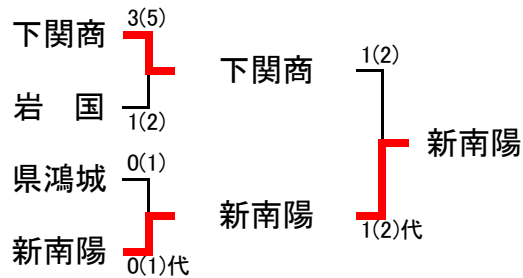

【男子団体】

平成28年度 第26回山口県高等学校選抜剣道選手権大会

【女子団体】

平成28年度 第26回山口県高等学校選抜剣道選手権大会

男子団体 準決勝戦・決勝戦

女子団体 準決勝戦・決勝戦

成績表

男子団体準決勝戦