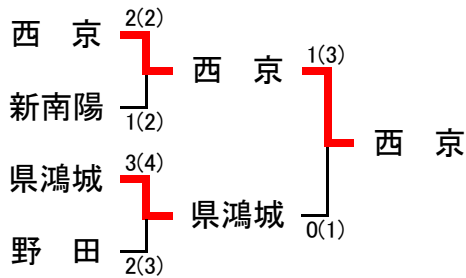

【男子団体】

平成28年度 第26回山口県高等学校選抜剣道選手権大会

【女子団体】

平成28年度 第26回山口県高等学校選抜剣道選手権大会

男子団体 準決勝戦・決勝戦

女子団体 準決勝戦・決勝戦

成績表

男子団体準決勝戦