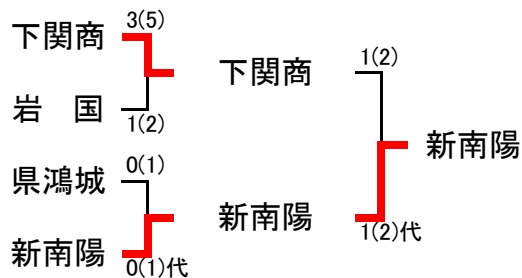

女子団体 準決勝戦・決勝戦

成績表

男子団体準決勝戦

校名	先鋒	次鋒	中堅	副将	大将	得点
西京	岡村	河内	福永	矢村	福岡	2 (2)
	メ	メ	メ	メ	メ	
新南陽	メ	メ	メ	メ	メ	1 (2)
	伊藤大	伊藤望	弘中	松林	田中	

男子団体準決勝戦

校名	先鋒	次鋒	中堅	副将	大将	得点
県鴻城	藤井	一山	田中	河鳶	井堀	3 (4)
	メ	メ	メ	コ	メ	
野田	メ	メ	メ	メ	メ	2 (3)
	品川	吉松	榊	徳毛	山田	

男子団体決勝戦

校名	先鋒	次鋒	中堅	副将	大将	得点
西京	河内	角	勝谷	福永	福岡	1 (3)
	メ	メ	コ	メ	メ	
県鴻城	メ	メ	メ	メ	メ	0 (1)
	藤井	一山	田中	河鳶	井堀	

女子団体準決勝戦

校名	先鋒	次鋒	中堅	副将	大将	得点
下関商	松川	小嶋	田中	福岡	波多野	3 (5)
	コ	メ	メ	メ	メ	
岩国	メ	メ	メ	メ	メ	1 (2)
	沖野	藤本	中濱	松尾	原	

女子団体準決勝戦

校名	先鋒	次鋒	中堅	副将	大将	得点	代表
県鴻城	鮎川	鹿取	坂本	古市	安達	0 (1)	安達
	メ	メ	メ	メ	コ		
新南陽	メ	メ	メ	メ	メ	0 (1)	メ
	朝田	高橋	黒瀬	半田	鳴井		

女子団体決勝戦

校名	先鋒	次鋒	中堅	副将	大将	得点	代表
下関商	松川	小嶋	田中	福岡	波多野	1 (2)	波多野
	メ	メ	メ	コ	メ		
新南陽	メ	メ	メ	メ	メ	1 (2)	メ
	朝田	城戸	黒瀬	半田	鳴井		

平成28年度 第26回 山口県高等学校選抜剣道選手権大会結果

男子団体

- 第1位 山口県立西京 高等学校
- 第2位 山口県鴻城 高等学校
- 第3位 山口県立新南陽 高等学校
- 第3位 野田学園 高等学校

女子団体

- 第1位 山口県立新南陽 高等学校
- 第2位 下関商業 高等学校
- 第3位 山口県鴻城 高等学校
- 第3位 山口県立岩国 高等学校