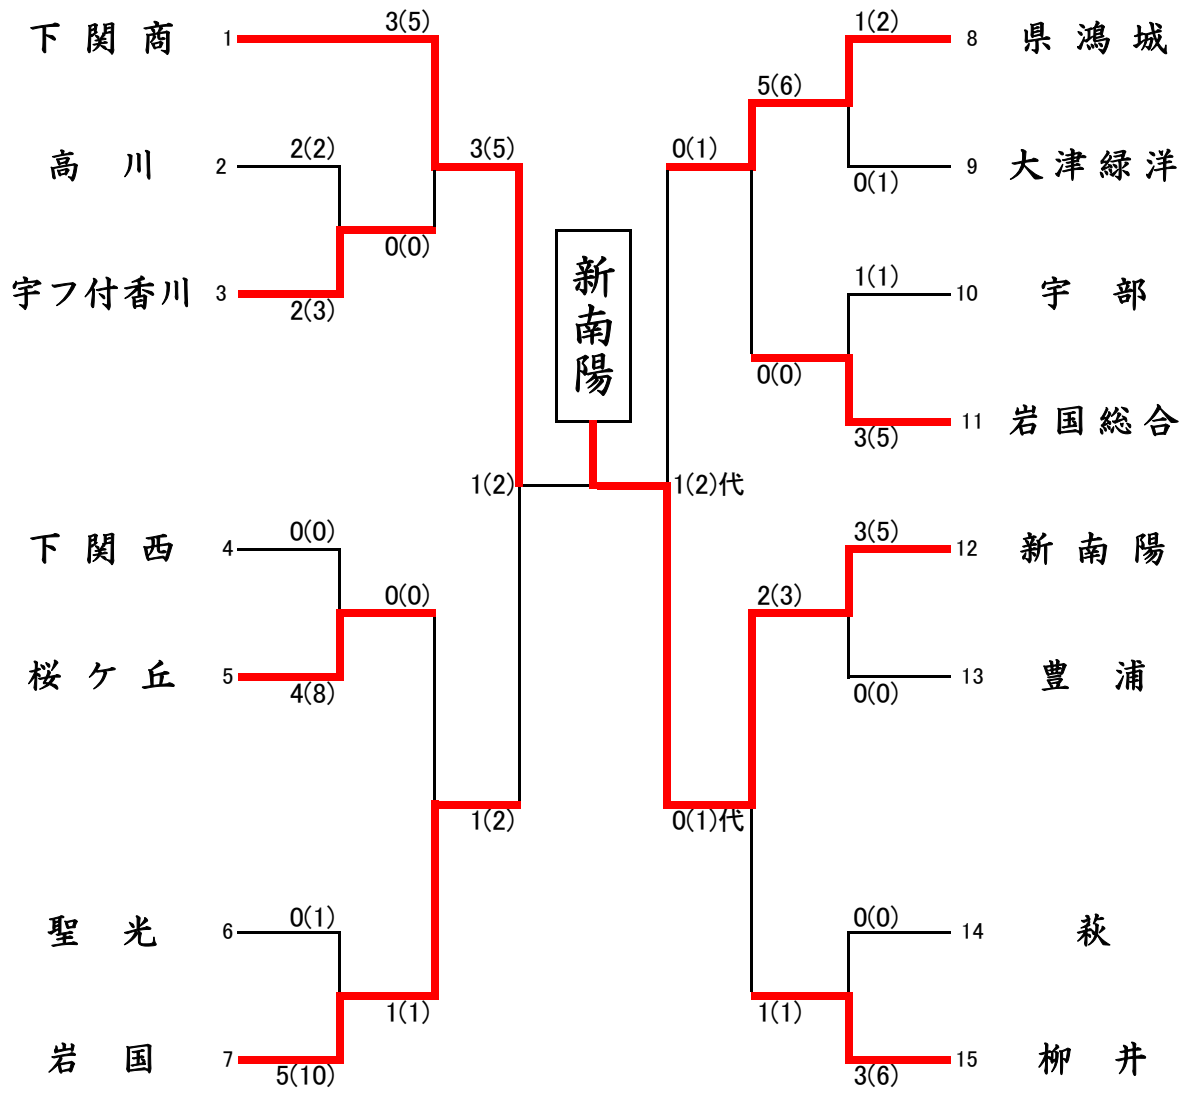

【男子団体】

平成28年度 第26回山口県高等学校選抜剣道選手権大会

【女子団体】

平成28年度 第26回山口県高等学校選抜剣道選手権大会

### 男子団体 準決勝戦・決勝戦

### 女子団体 準決勝戦・決勝戦