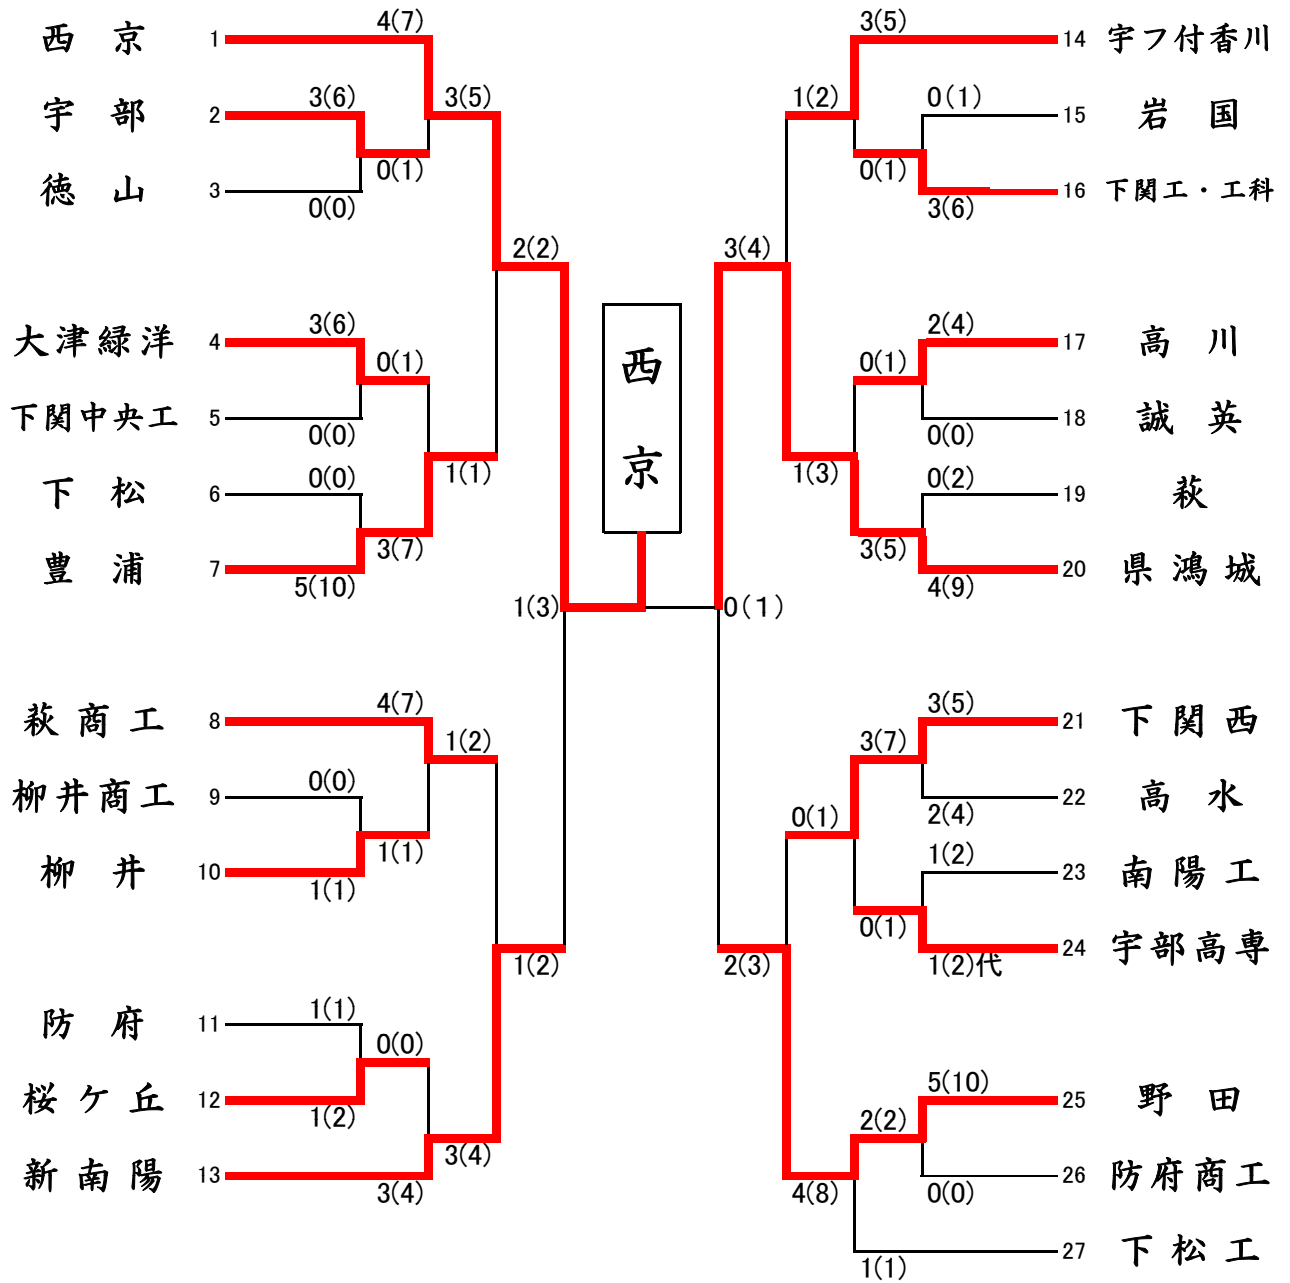

【男子団体】

平成28年度 第26回山口県高等学校選抜剣道選手権大会

【女子団体】

平成28年度 第26回山口県高等学校選抜剣道選手権大会

男子団体 準決勝戦・決勝戦

女子団体 準決勝戦・決勝戦

成績表

男子団体準決勝戦

校名	先鋒	次鋒	中堅	副将	大将	得点
西京	岡村	河内	福永	矢村	福岡	2 (2)
	メ	メ	メ	メ	メ	
新南陽	メ	メ	メ	メ	メ	1 (2)
	伊藤大	伊藤望	弘中	松林	田中	

男子団体準決勝戦

校名	先鋒	次鋒	中堅	副将	大将	得点
県鴻城	藤井	一山	田中	河鳶	井堀	3 (4)
	メ	メ	メ	コ		
野田			メド		メ	2 (3)
	品川	吉松	榊	徳毛	山田	

男子団体決勝戦

校名	先鋒	次鋒	中堅	副将	大将	得点
西京	河内	角	勝谷	福永	福岡	1 (3)
	メ	メ	コメ	メ	メ	
県鴻城	メ	メ	メ	コ	井堀	0 (1)
	藤井	一山	田中	河鳶	井堀	

女子団体準決勝戦

校名	先鋒	次鋒	中堅	副将	大将	得点
下関商	松川	小嶋	田中	福岡	波多野	3 (5)
	コ	メメ	メメ		メ	
岩国			コ	メ	原	1 (2)
	沖野	藤本	中濱	松尾	原	

女子団体準決勝戦

校名	先鋒	次鋒	中堅	副将	大将	得点	代表
県鴻城	鮎川	鹿取	坂本	古市	安達	0 (1)	安達
	メ	メ	メ	メ	コ		
新南陽					メ	0 (1)	メ
	朝田	高橋	黒瀬	半田	鳴井		鳴井

女子団体

- 第1位 山口県立新南陽 高等学校
- 第2位 下関商業 高等学校
- 第3位 山口県鴻城 高等学校
- 第3位 山口県立岩国 高等学校