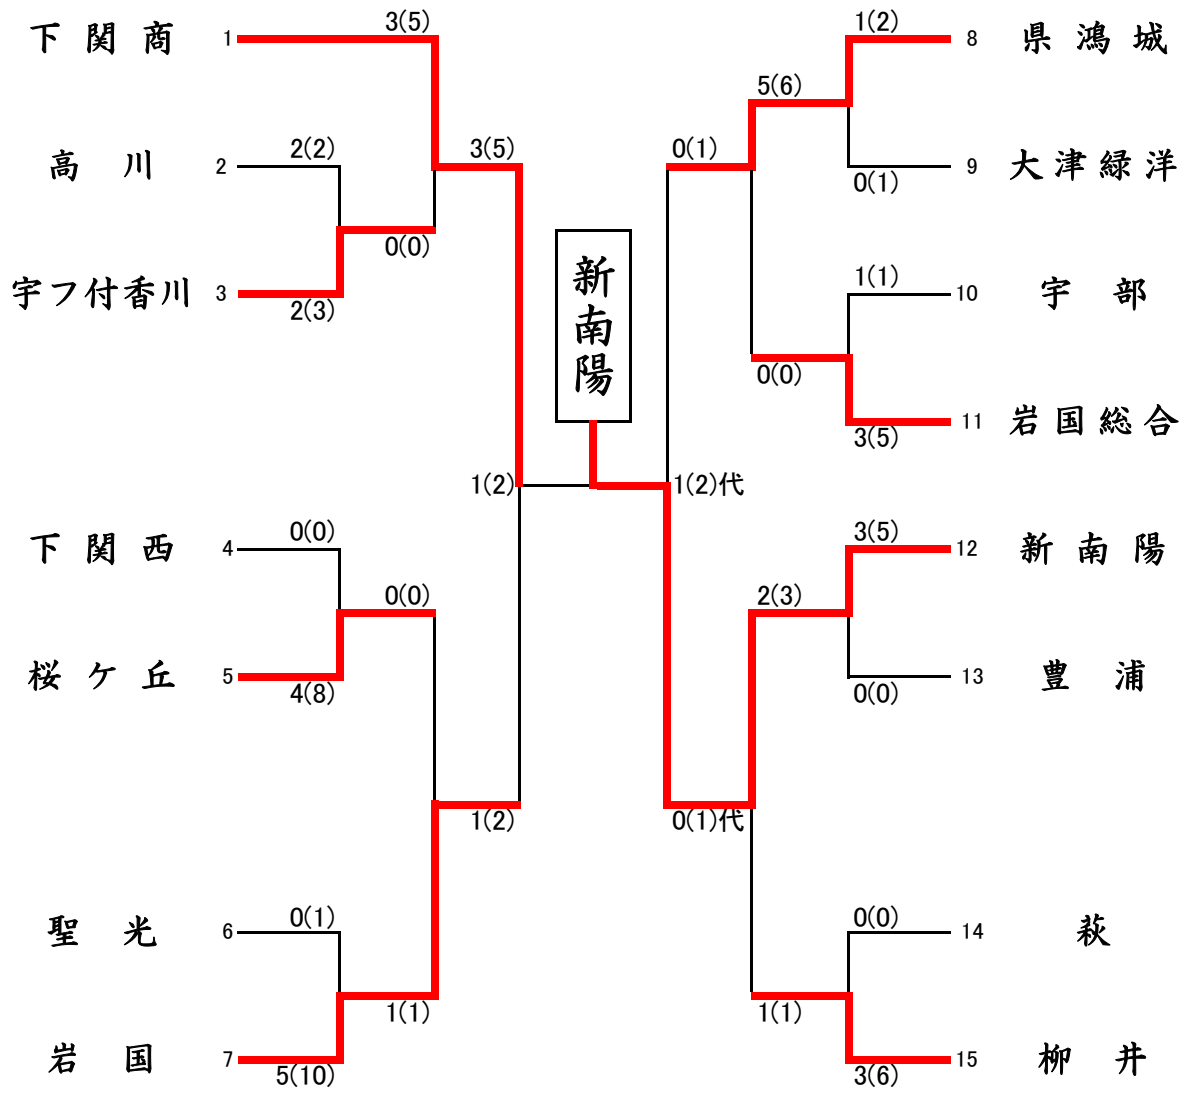

【男子団体】

平成28年度 第26回山口県高等学校選抜剣道選手権大会

【女子団体】

平成28年度 第26回山口県高等学校選抜剣道選手権大会

男子団体 準決勝戦・決勝戦

女子団体 準決勝戦・決勝戦

成績表

男子団体準決勝戦

校名	先鋒	次鋒	中堅	副将	大将	得点
西京	岡村	河内	福永	矢村	福岡	2 (2)
	メ	メ	メ	メ	メ	
新南陽	メ	メ	メ	メ	メ	1 (2)
	伊藤大	伊藤望	弘中	松林	田中	

男子団体準決勝戦

校名	先鋒	次鋒	中堅	副将	大将	得点
県鴻城	藤井	一山	田中	河鳶	井堀	3 (4)
	メ	メ	メ	コ		
野田			メド		メ	2 (3)
	品川	吉松	榊	徳毛	山田	

男子団体決勝戦

校名	先鋒	次鋒	中堅	副将	大将	得点
西京	河内	角	勝谷	福永	福岡	1 (3)
	メ	メ	コメ	メ	メ	
県鴻城	メ	メ	メ	コ	井堀	0 (1)
	藤井	一山	田中	河鳶	井堀	

女子団体準決勝戦

校名	先鋒	次鋒	中堅	副将	大将	得点
下関商	松川	小嶋	田中	福岡	波多野	3 (5)
	コ	メメ	メメ		メ	
岩国			コ	メ	原	1 (2)
	沖野	藤本	中濱	松尾	原	

女子団体準決勝戦

校名	先鋒	次鋒	中堅	副将	大将	得点	代表
県鴻城	鮎川	鹿取	坂本	古市	安達	0 (1)	安達
	メ	メ	メ	メ	コ		
新南陽					メ	0 (1)	メ
	朝田	高橋	黒瀬	半田	鳴井		鳴井