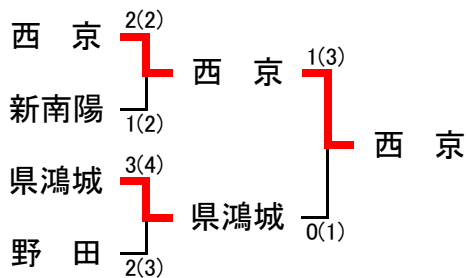

男子団体 準決勝戦・決勝戦