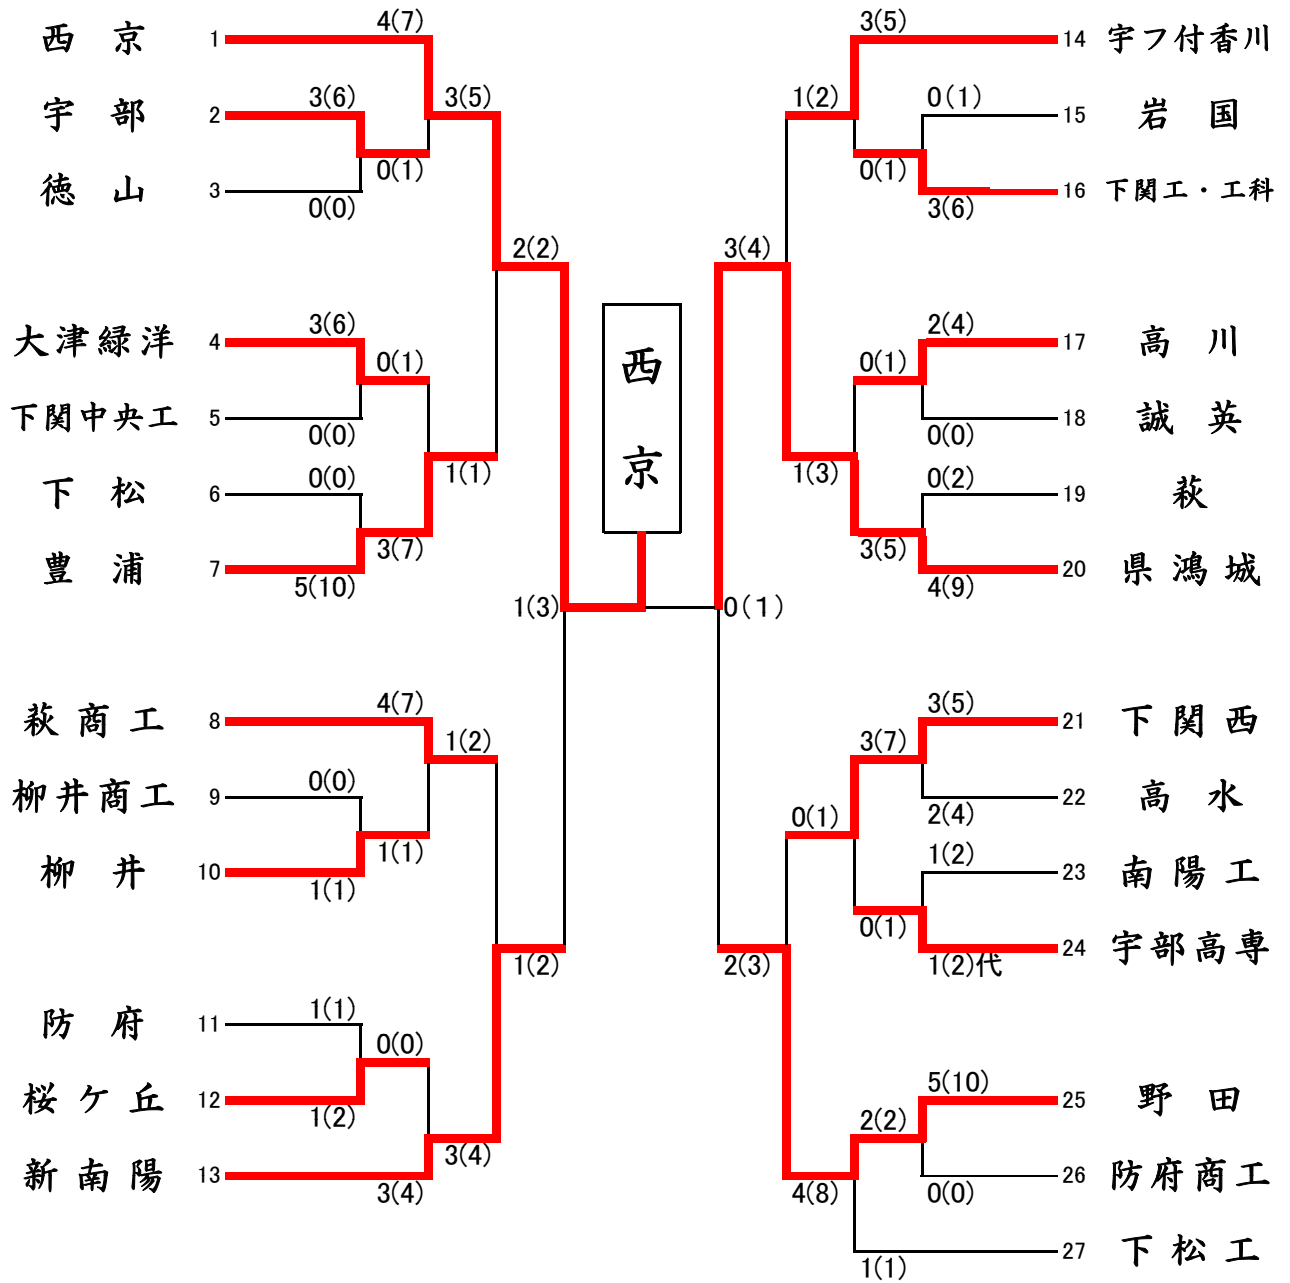

【男子団体】

平成28年度 第26回山口県高等学校選抜剣道選手権大会

【女子団体】

平成28年度 第26回山口県高等学校選抜剣道選手権大会

### 男子団体 準決勝戦・決勝戦

### 女子団体 準決勝戦・決勝戦