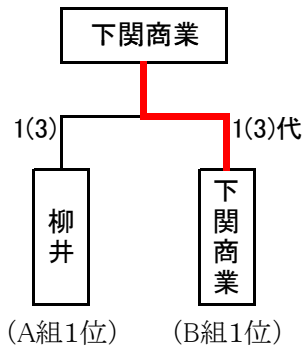

女子団体決定戦

女子団体決勝戦

校名	先鋒	次鋒	中堅	副将	大将	得点	代表
柳井	藤井	河野	西岡	西村	中本	1 (3)	中本
	メコ		メ				
下関商業		ドド	メ			1 (3)代	メ
	松川	小嶋	田中	福岡	波多野		

女子団体三位決定戦

校名	先鋒	次鋒	中堅	副将	大将	得点
宇フ香川	中野	新谷	新村	石村	田口	2 (3)
	ドメ		メ			
岩国		コ		ド	メ	3 (4)
	沖野	藤本	中濱	松尾	原	

女子団体三位決定戦

校名	先鋒	次鋒	中堅	副将	大将	得点
新南陽	朝田	城戸	黒瀬	半田	鳴井	1 (2)
		メ			ド	
県鴻城		メ	コ	コ		3 (5)
	鮎川	鹿取	坂本	古市	安達