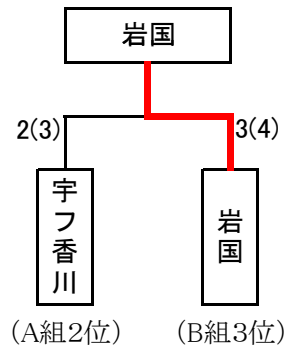

女子団体決定戦

女子団体決勝戦

校名	先鋒	次鋒	中堅	副将	大将	得点	代表
柳井	藤井	河野	西岡	西村	中本	1 (3)	中本
	メコ		メ				
下関商業		ドド	メ			1 (3)代	メ
	松川	小嶋	田中	福岡	波多野		

女子団体三位決定戦

校名	先鋒	次鋒	中堅	副将	大将	得点
宇フ香川	中野	新谷	新村	石村	田口	2 (3)
	ドメ		メ			
岩国		コ		ド	メ	3 (4)
	沖野	藤本	中濱	松尾	原	

女子団体三位決定戦

校名	先鋒	次鋒	中堅	副将	大将	得点
新南陽	朝田	城戸	黒瀬	半田	鳴井	1 (2)
		メ			ド	
県鴻城		メ	コ	コ		3 (5)
	鮎川	鹿取	坂本	古市	安達