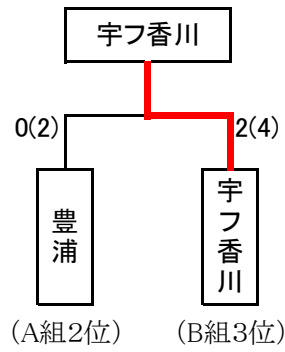

男子団体決定戦

男子団体決勝戦

校名	先鋒	次鋒	中堅	副将	大将	得点
西京	勝谷	河内	矢村	福永	福岡	3 (6)
	メ反	メ		メコ	コ	
下松工			コ		ココ	2 (3)
	中村優	亀田	木屋	中村硫	地中	

男子団体三位決定戦

校名	先鋒	次鋒	中堅	副将	大将	得点
豊浦	吉村	和氣	田野	阿部	原本	0 (2)
	コ				メ	
宇フ香川	メ			メ	メ	2 (4)
	中村	山縣	長田	磯村	田中	

男子団体三位決定戦

校名	先鋒	次鋒	中堅	副将	大将	得点	代表
下関西	彌重	橋本	中本	松本	柴崎	2 (6)	柴崎
	コメ	メ	コ		メメ		
新南陽	メ	メ	メ	メ		2 (6)代	メ
	伊藤大	伊藤空	弘中	松林	田中