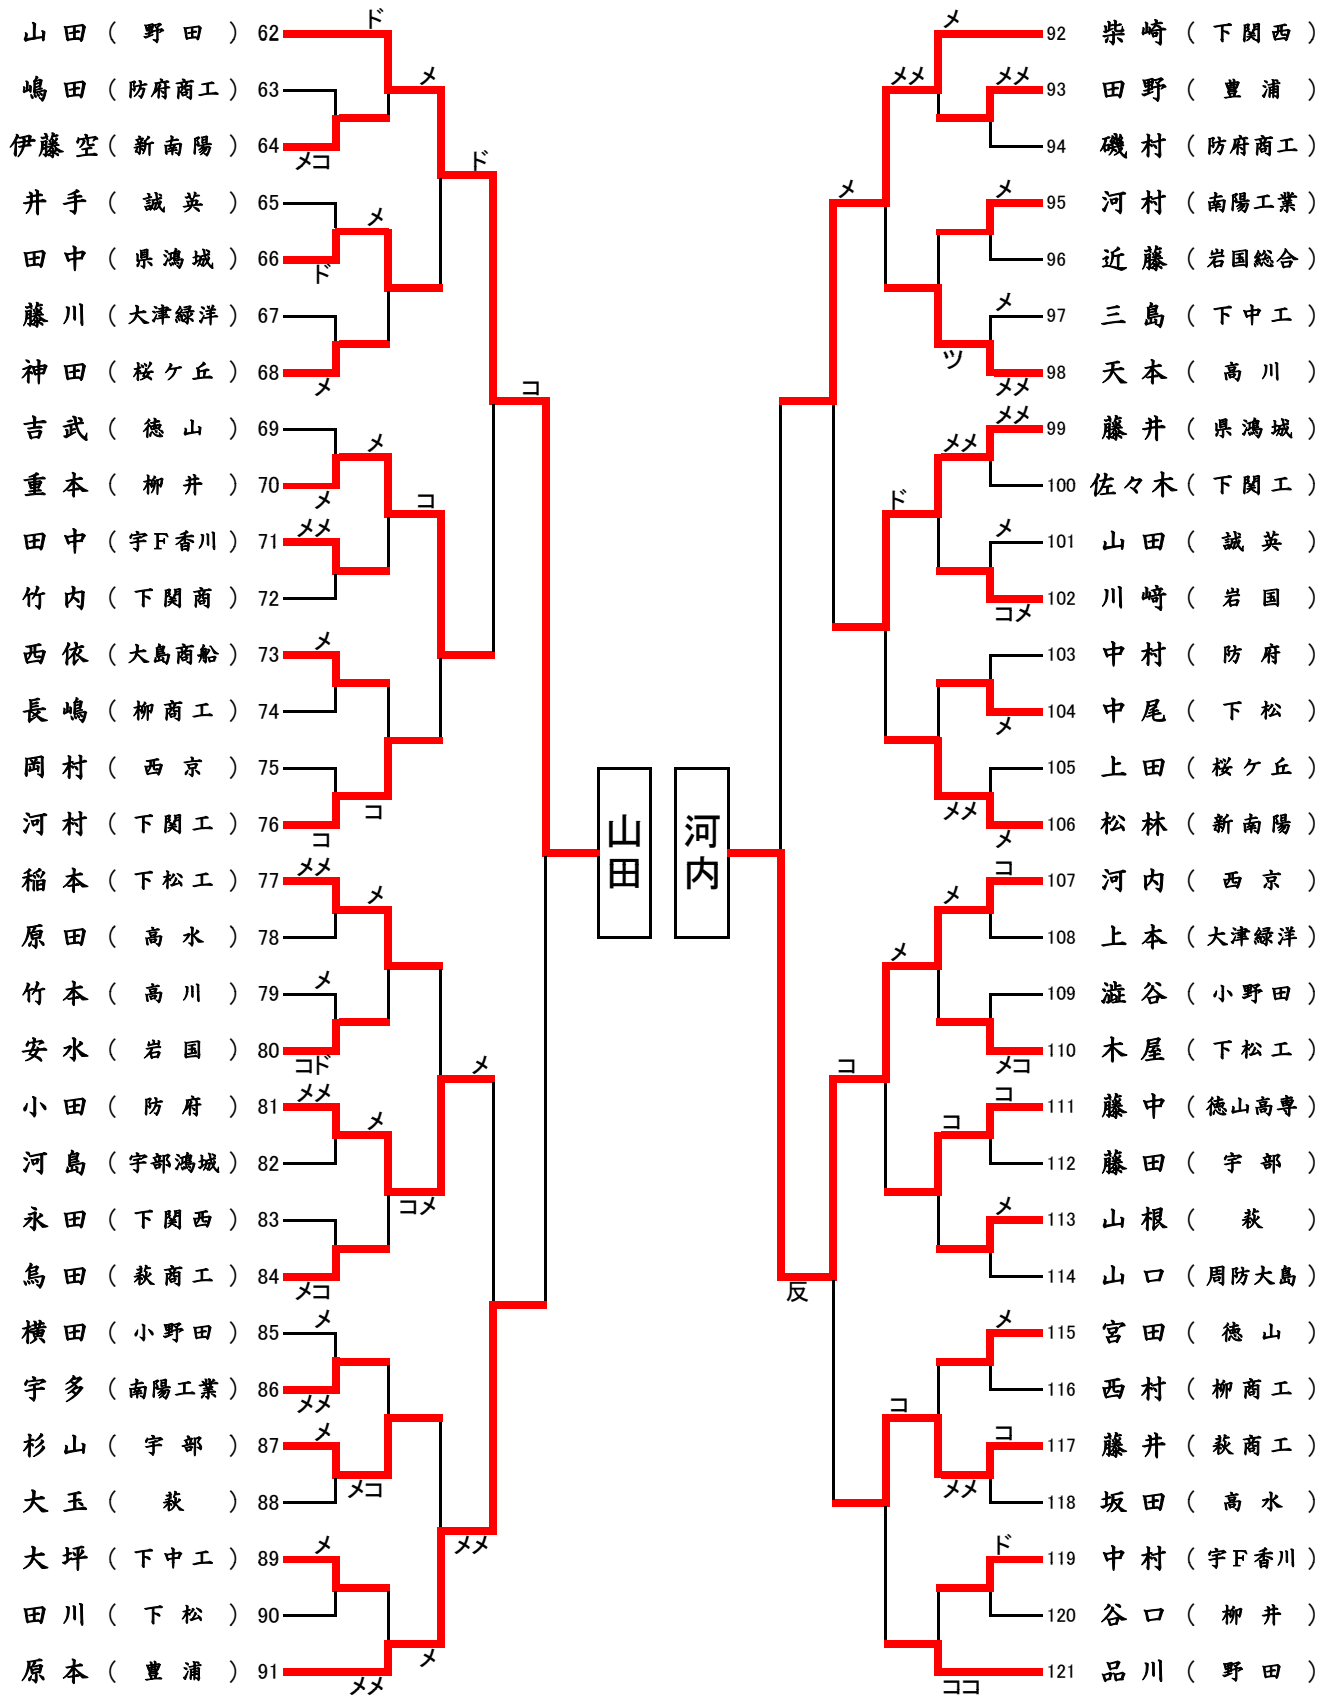

【男子個人一2】

平成28年度 山口県体育大会 兼 新人大会(剣道競技)