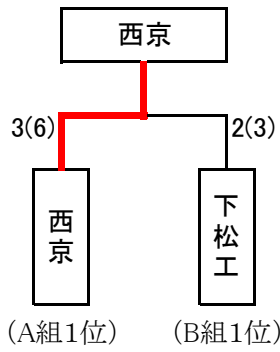

男子団体決定戦

男子団体決勝戦

校名	先鋒	次鋒	中堅	副将	大将	得点
西京	勝谷	河内	矢村	福永	福岡	3 (6)
	メ反	メ		メコ	コ	
下松工			コ		ココ	2 (3)
	中村優	亀田	木屋	中村硫	地中	

男子団体三位決定戦

校名	先鋒	次鋒	中堅	副将	大将	得点
豊浦	吉村	和氣	田野	阿部	原本	0 (2)
	コ				メ	
宇フ香川	メ			メ	メ	2 (4)
	中村	山縣	長田	磯村	田中	

男子団体三位決定戦

校名	先鋒	次鋒	中堅	副将	大将	得点	代表
下関西	彌重	橋本	中本	松本	柴崎	2 (6)	柴崎
	コメ	メ	コ		メメ		
新南陽	メ	メ	メ	メ		2 (6)代	メ
	伊藤大	伊藤空	弘中	松林	田中