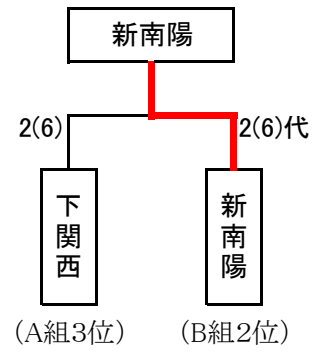

男子団体決定戦

男子団体決勝戦

校名	先鋒	次鋒	中堅	副将	大将	得点
西京	勝谷	河内	矢村	福永	福岡	3 (6)
	メ反	メ		メコ	コ	
下松工			コ		ココ	2 (3)
	中村優	亀田	木屋	中村硫	地中	

男子団体三位決定戦

校名	先鋒	次鋒	中堅	副将	大将	得点
豊浦	吉村	和氣	田野	阿部	原本	0 (2)
	コ				メ	
宇フ香川	メ			メ	メ	2 (4)
	中村	山縣	長田	磯村	田中	

男子団体三位決定戦

校名	先鋒	次鋒	中堅	副将	大将	得点	代表
下関西	彌重	橋本	中本	松本	柴崎	2 (6)	柴崎
	コメ	メ	コ		メメ		
新南陽	メ	メ	メ	メ		2 (6)代	メ
	伊藤大	伊藤空	弘中	松林	田中