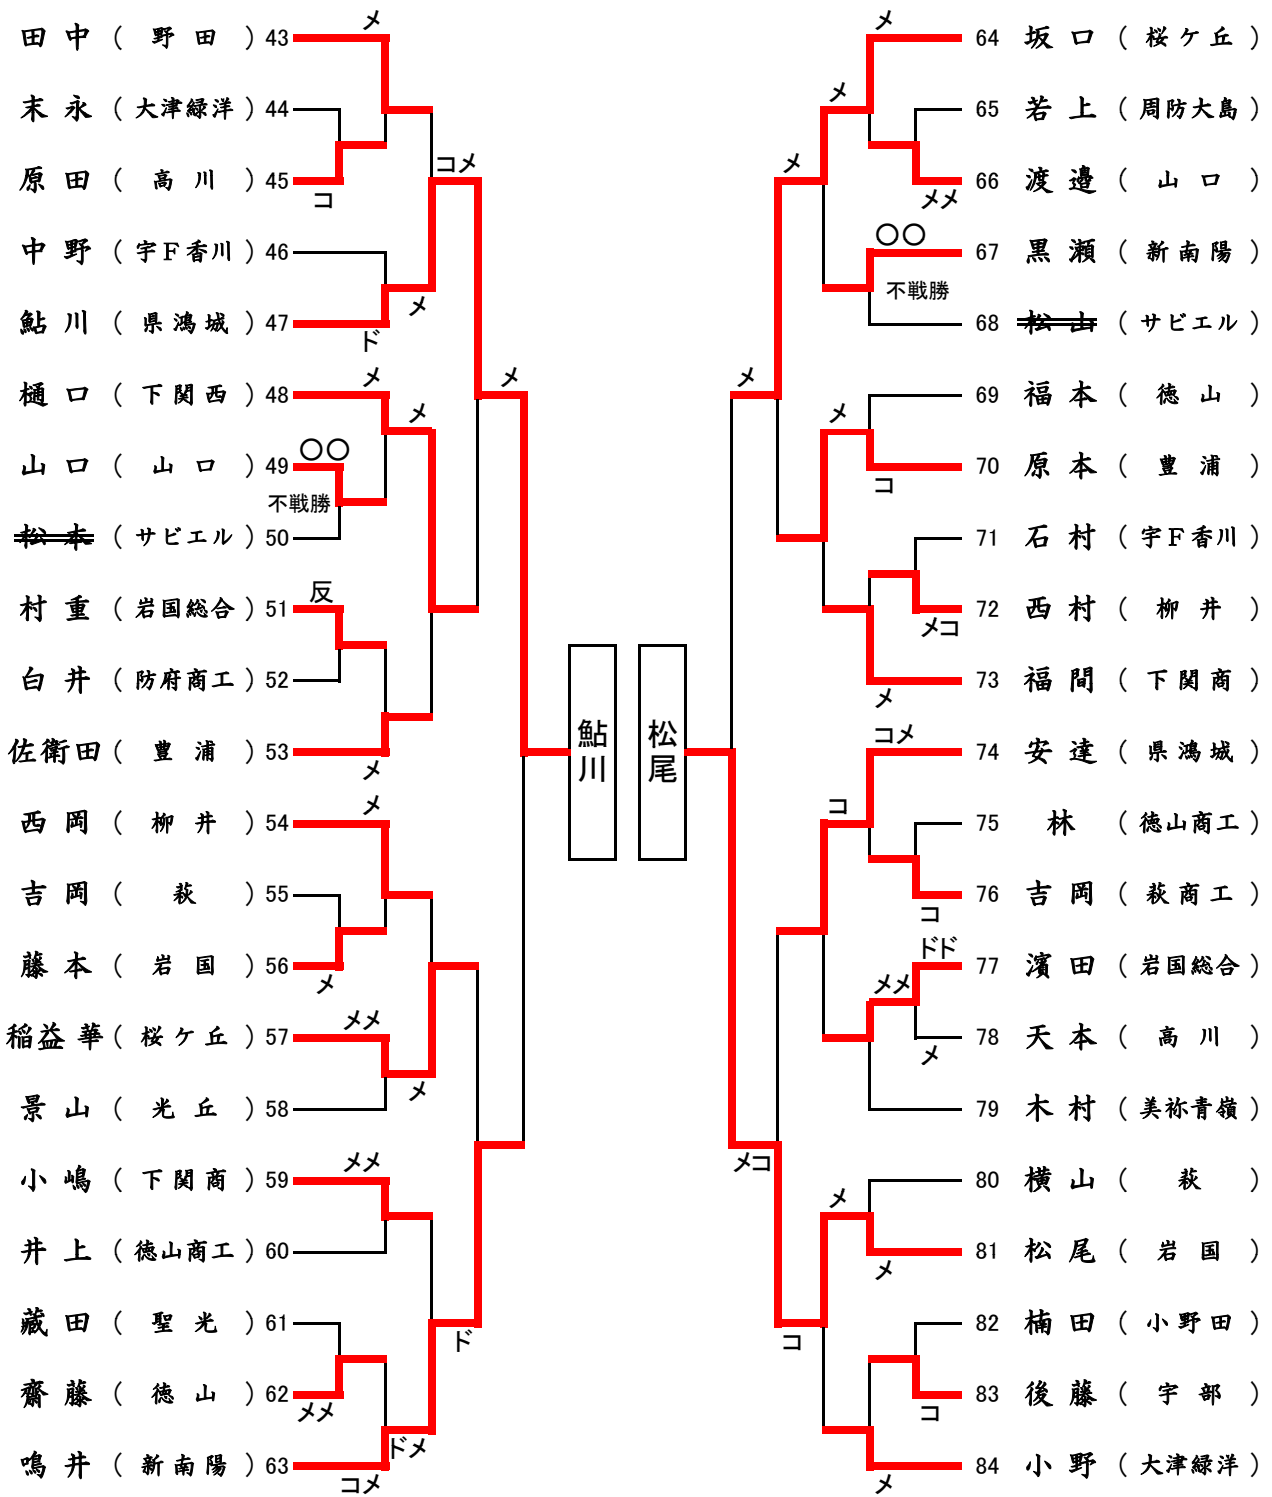

平成28年度 山口県体育大会 兼 新人大会(剣道競技)

【男子個人一2】

平成28年度 山口県体育大会 兼 新人大会(剣道競技)

【女子個人-1】

平成28年度 山口県体育大会 兼 新人大会(剣道競技)

【女子個人-2】

平成28年度 山口県体育大会 兼 新人大会(剣道競技)

【男子個人】 決勝戦