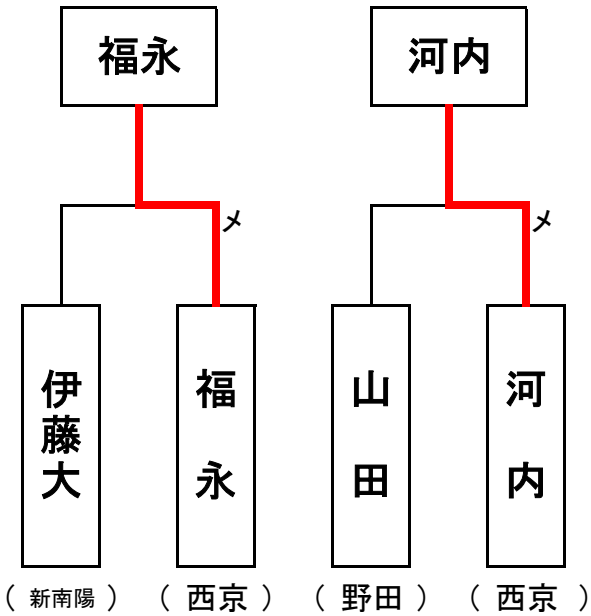

【男子個人】 決勝戦

【女子個人】 決勝戦

【男子個人】

準決勝

【女子個人】

準決勝