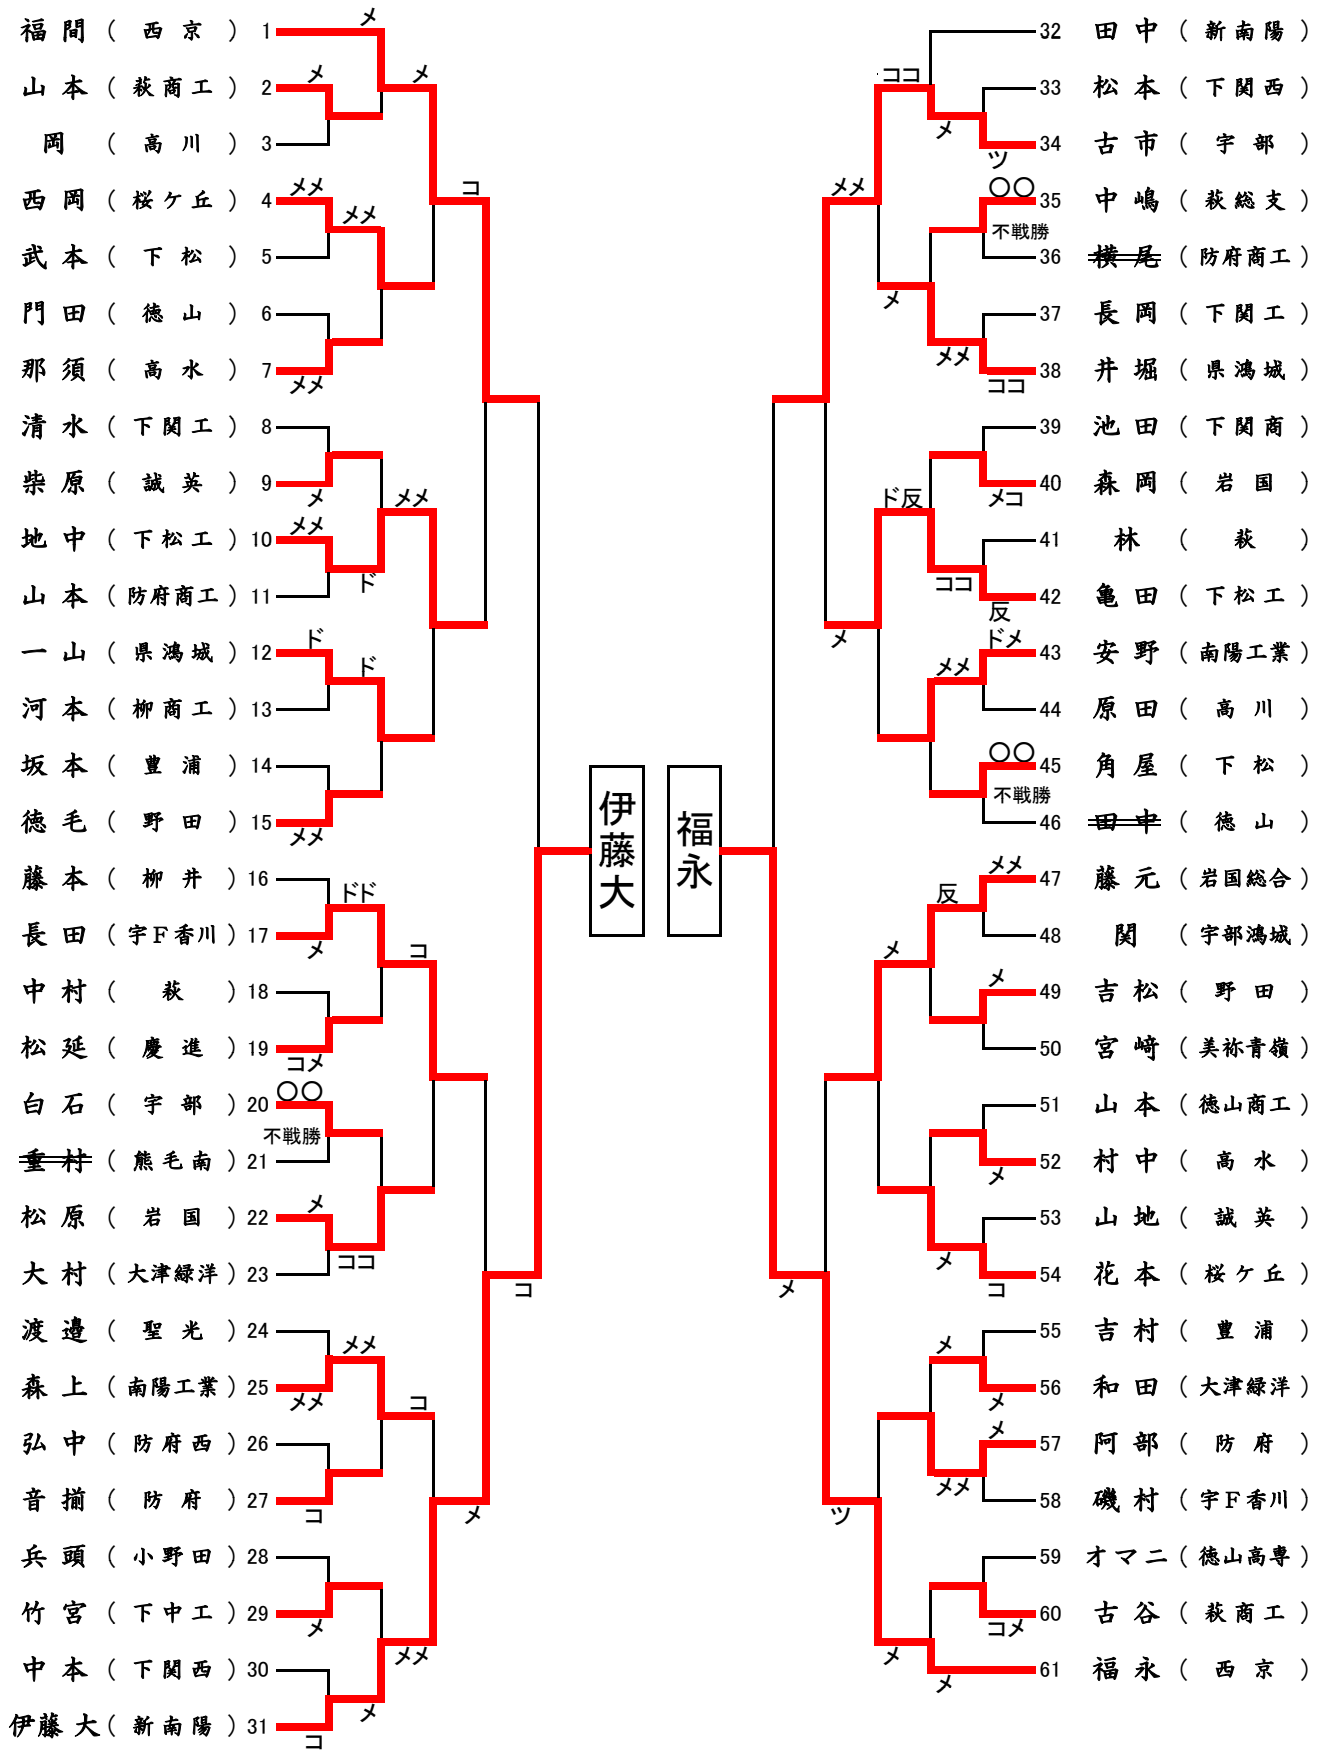

【男子個人一1】

平成28年度 山口県体育大会 兼 新人大会(剣道競技)