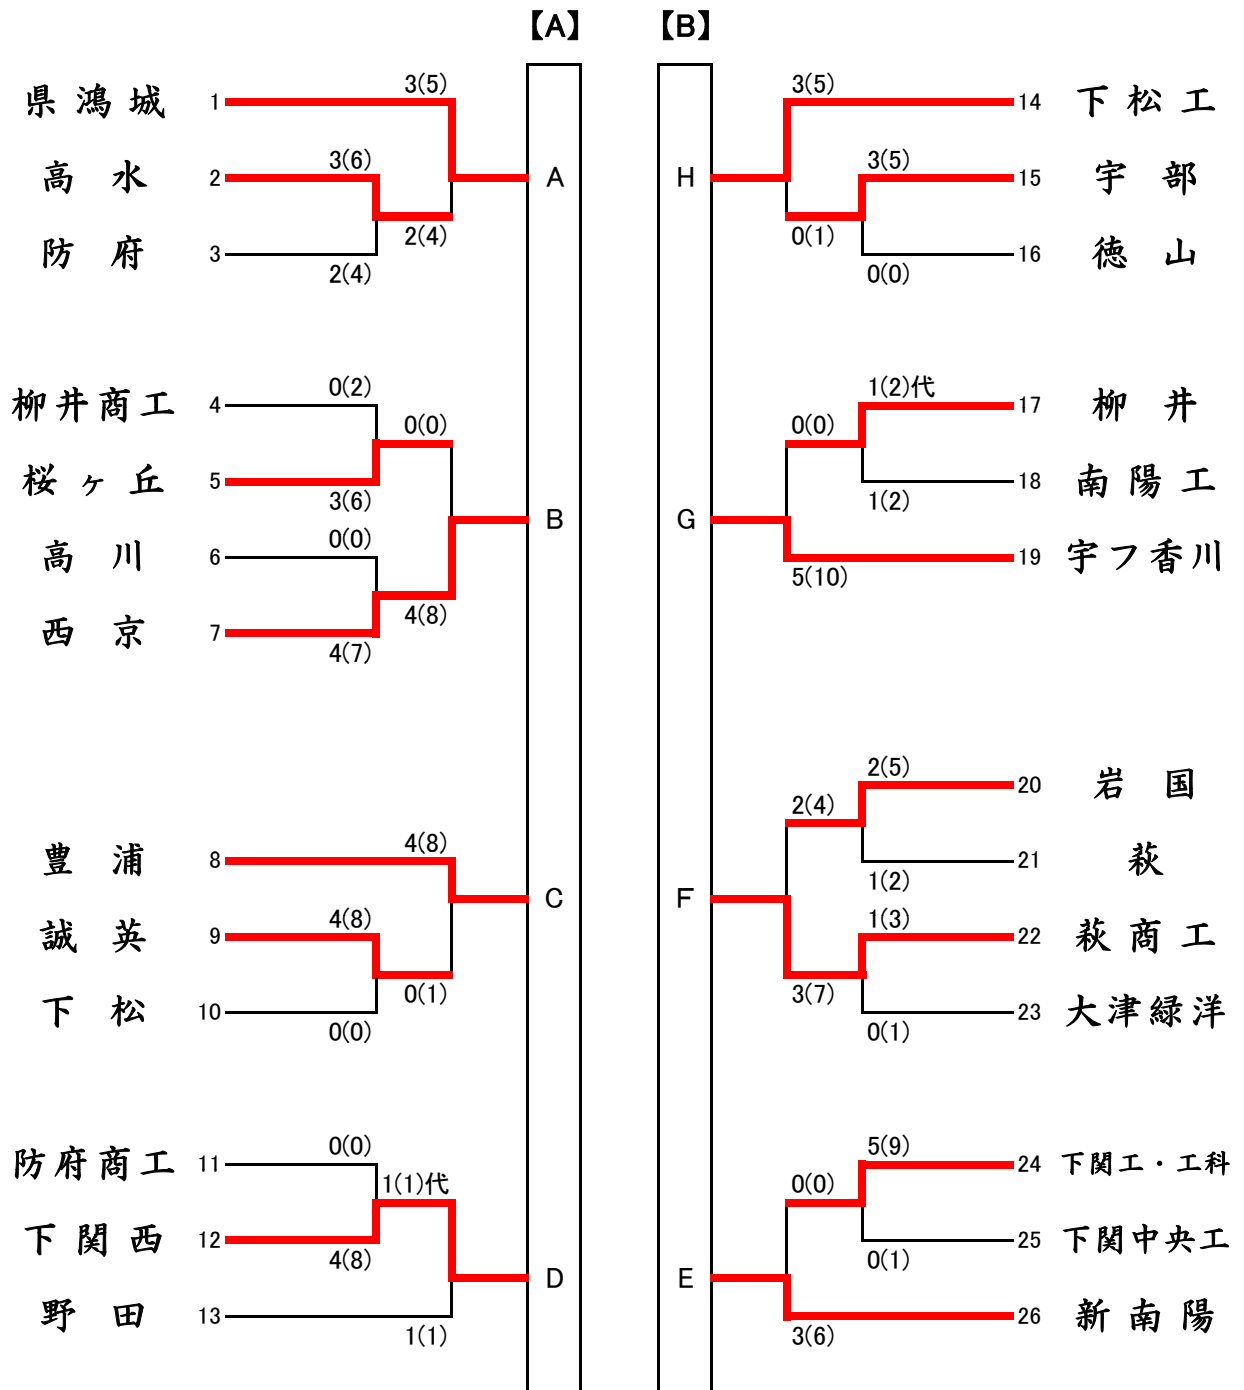

平成28年度 山口県体育大会 剣道競技 高等学校の部
(兼 山口県高等学校剣道新人大会)

平成28年11月5日(土)～11月6日(日) 岩国市総合体育館

主催 山口県教育委員会 (財)山口県体育協会 山口県高等学校体育連盟
共催 岩国市教育委員会

成 績

【 男子 団 体 の 部 】

第1位	山口県立西京	高等学校
第2位	山口県立下松工業	高等学校
第3位	山口県立新南陽	高等学校
第3位	宇部フロンティア大学 付属香川	高等学校

【 女子 団 体 の 部 】

第1位	下関商業	高等学校
第2位	山口県立柳井	高等学校
第3位	山口県鴻城	高等学校
第3位	山口県立岩国	高等学校

【 男子 個 人 の 部 】

第1位	ふくなが よしふみ 福永 圭史	(山口県立西京 高等学校 2年 三段)
第2位	こうち やすゆき 河内 泰志	(山口県立西京 高等学校 1年 二段)
第3位	いとう だいすけ 伊藤 大将	(山口県立新南陽 高等学校 2年 三段)
第3位	やまだ とものり 山田 朋範	(野田学園 高等学校 1年 二段)

【 女子 個 人 の 部 】

第1位	あゆかわ きょうか 鮎川 京佳	(山口県鴻城 高等学校 1年 二段)
第2位	あさだ わかこ 朝田 和可子	(山口県立新南陽 高等学校 2年 二段)
第3位	まつお しずえ 松尾 静恵	(山口県立岩国 高等学校 2年 三段)
第3位	ふるいち ゆうか 古市 侑加	(山口県鴻城 高等学校 1年 二段)

【男子団体】

平成28年度 山口県体育大会 兼 新人大会(剣道競技)