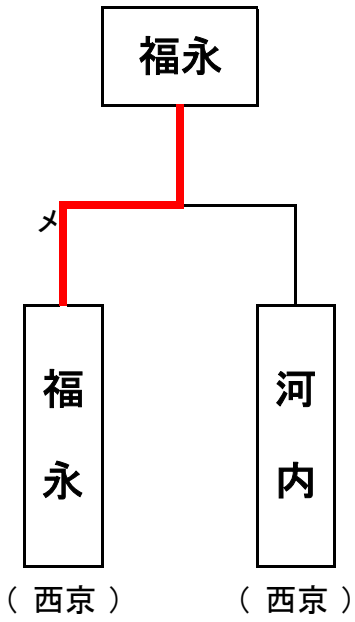

平成28年度 山口県体育大会 兼 新人大会(剣道競技)

【男子個人一2】

平成28年度 山口県体育大会 兼 新人大会(剣道競技)

【女子個人-1】

平成28年度 山口県体育大会 兼 新人大会(剣道競技)

【女子個人-2】

平成28年度 山口県体育大会 兼 新人大会(剣道競技)

【男子個人】 決勝戦