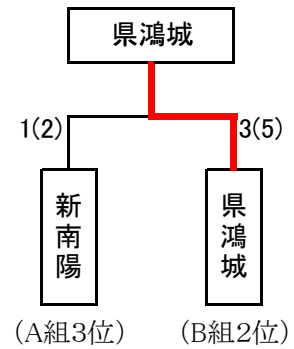

女子団体決定戦

女子団体決勝戦

校名	先鋒	次鋒	中堅	副将	大将	得点	代表
柳井	藤井	河野	西岡	西村	中本	1 (3)	中本
	メコ		メ				
下関商業		ドド	メ			1 (3)代	メ
	松川	小嶋	田中	福岡	波多野		

女子団体三位決定戦

校名	先鋒	次鋒	中堅	副将	大将	得点
宇フ香川	中野	新谷	新村	石村	田口	2 (3)
	ドメ		メ			
岩国		コ		ド	メ	3 (4)
	沖野	藤本	中濱	松尾	原	

女子団体三位決定戦

校名	先鋒	次鋒	中堅	副将	大将	得点
新南陽	朝田	城戸	黒瀬	半田	鳴井	1 (2)
		メ			ド	
県鴻城		メ	コ	コ		3 (5)
	鮎川	鹿取	坂本	古市	安達