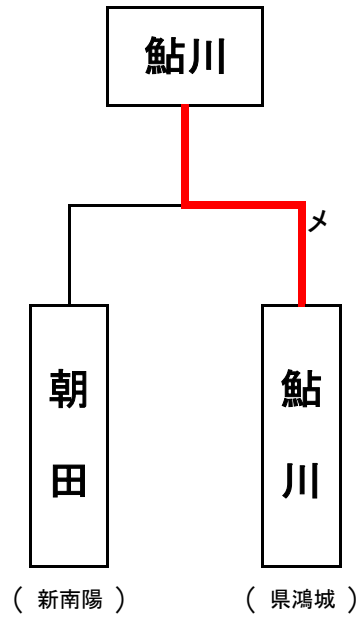

【男子個人】 決勝戦

【女子個人】 決勝戦

【男子個人】

準決勝

【女子個人】

準決勝