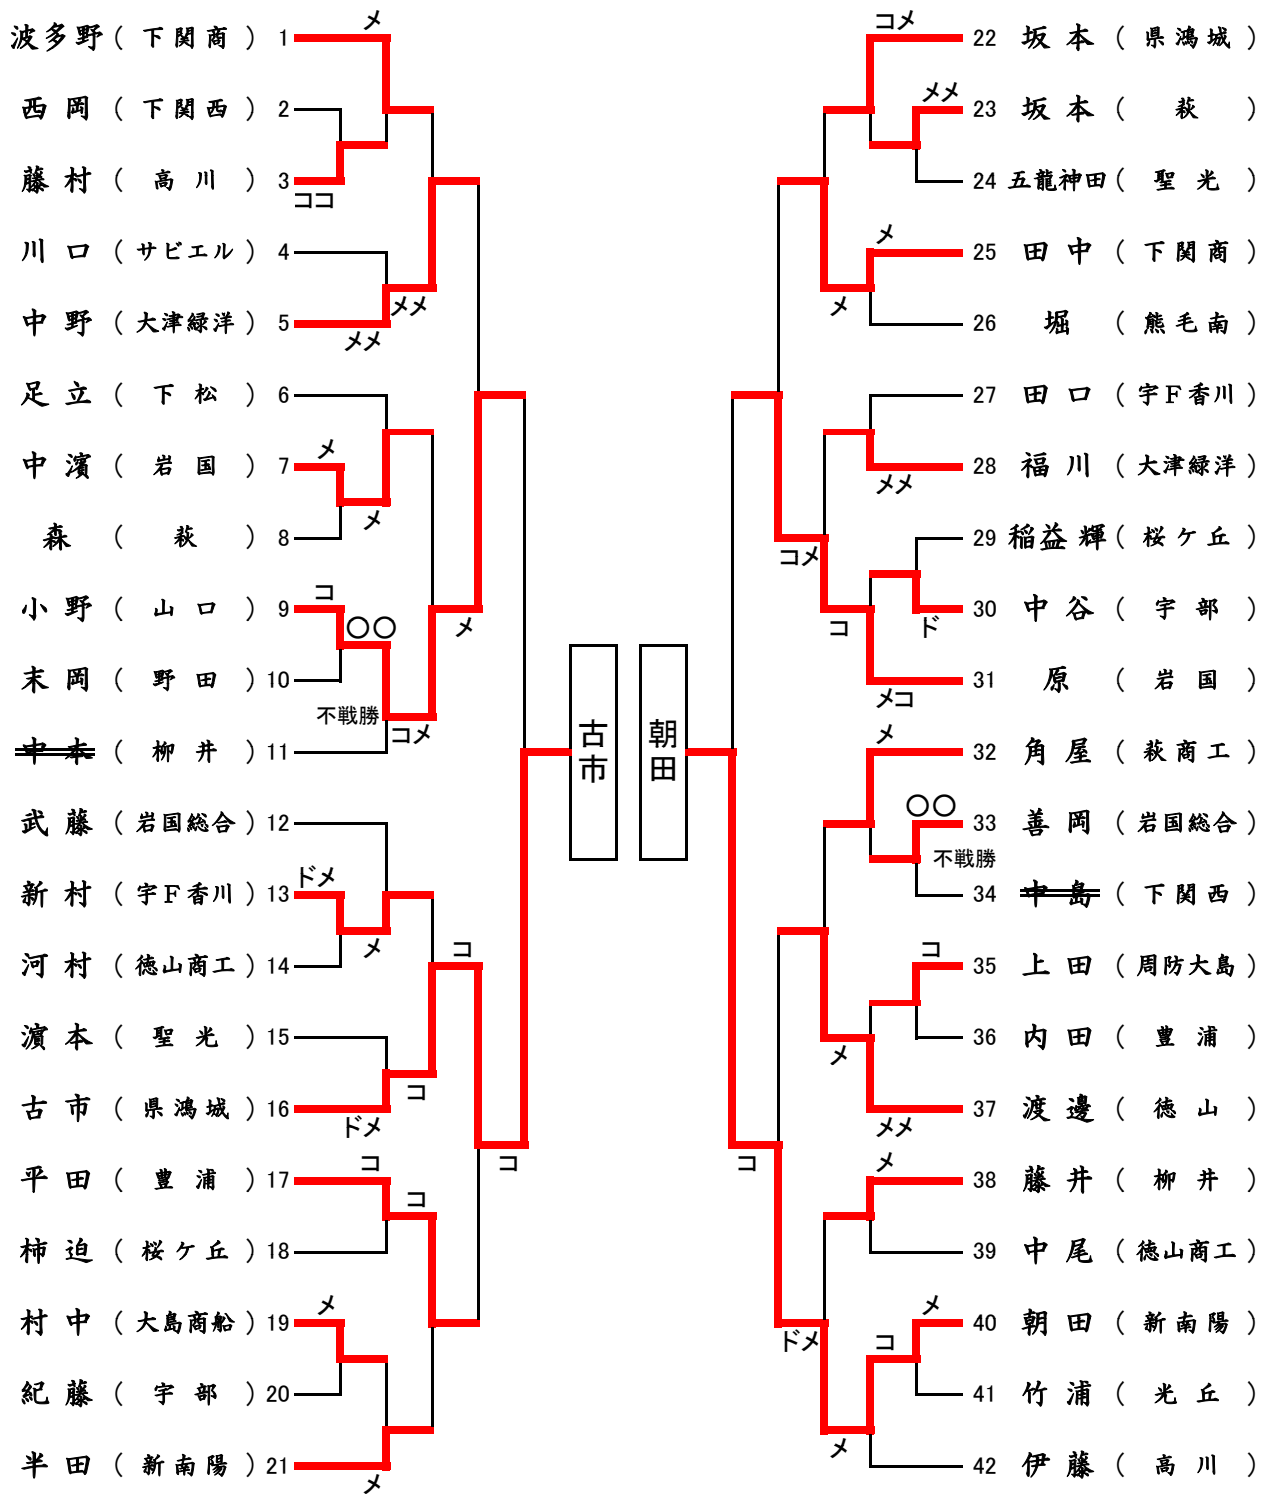

試合順序

1. G - H
2. E - F
3. H - F
4. E - G
5. F - G
6. E - H

男子団体決定戦

男子団体決勝戦

校名	先鋒	次鋒	中堅	副将	大将	得点
西京	勝谷	河内	矢村	福永	福岡	3 (6)
	メ反	メ		メコ	コ	
下松工			コ		ココ	2 (3)
	中村優	亀田	木屋	中村硫	地中	

男子団体三位決定戦

校名	先鋒	次鋒	中堅	副将	大将	得点
豊浦	吉村	和氣	田野	阿部	原本	0 (2)
	コ				メ	
宇フ香川	メ			メ	メ	2 (4)
	中村	山縣	長田	磯村	田中	

平成28年度 山口県体育大会 兼 新人大会(剣道競技)

【男子個人一2】

平成28年度 山口県体育大会 兼 新人大会(剣道競技)

【女子個人-1】

平成28年度 山口県体育大会 兼 新人大会(剣道競技)

【女子個人-2】

平成28年度 山口県体育大会 兼 新人大会(剣道競技)

【男子個人】 決勝戦