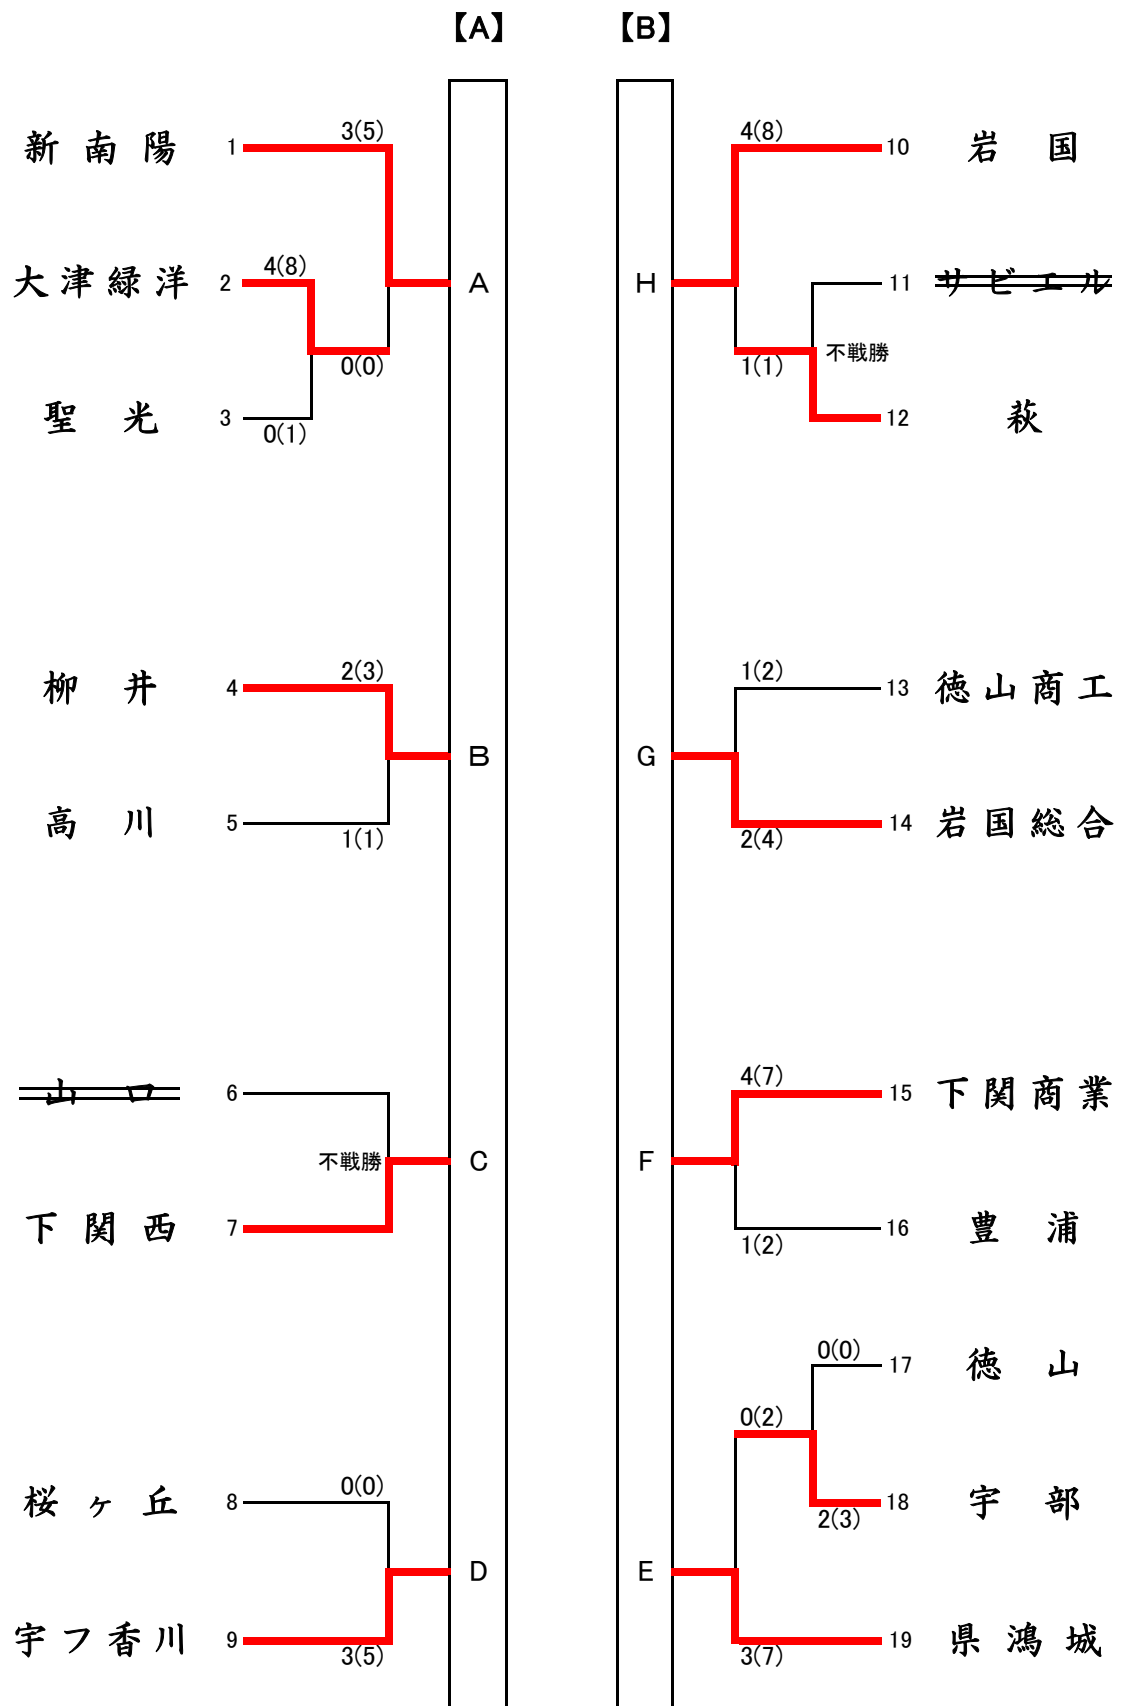

【 女子 個 人 の 部 】

第1位	あゆかわ きょうか 鮎川 京佳	(山口県鴻城 高等学校 1年 二段)
第2位	あさだ わかこ 朝田 和可子	(山口県立新南陽 高等学校 2年 二段)
第3位	まつお しずえ 松尾 静恵	(山口県立岩国 高等学校 2年 三段)
第3位	ふるいち ゆうか 古市 侑加	(山口県鴻城 高等学校 1年 二段)

【男子団体】

平成28年度 山口県体育大会 兼 新人大会(剣道競技)

【女子団体】

平成28年度 山口県体育大会 兼 新人大会(剣道競技)

男子団体【A】リーグ

	A 県鴻城	B 西京	C 豊浦	D 下関西
A 県鴻城		○ 5(8)	○ 2(3)	□ 2(3)
B 西京	△ 0(1)		△ 1(1)	△ 1(2)
C 豊浦	△ 0(1)	○ 3(5)		△ 0(0)
D 下関西	□ 2(3)	○ 4(7)	○ 3(5)	
勝点	0.5	3	2	0.5
勝者数	2	12	6	3
勝本数	5	20	9	5
順位	4	1	2	3