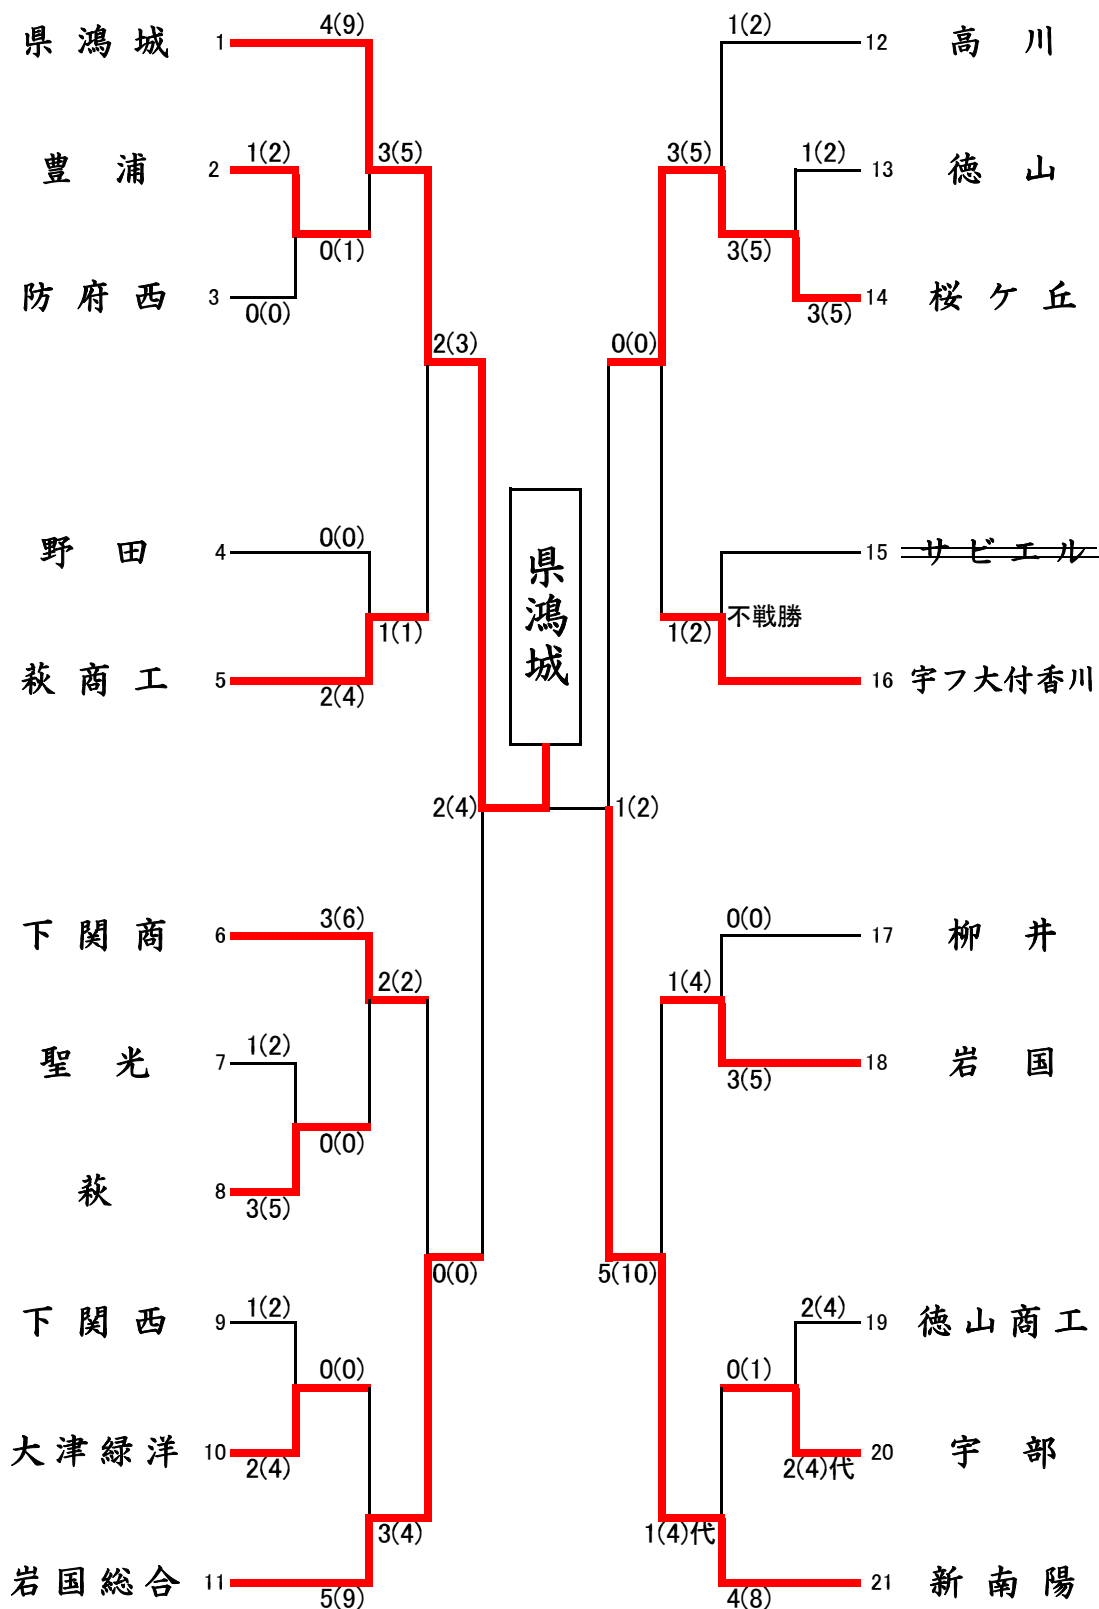

平成27年度 第25回山口県高等学校選抜剣道選手権大会結果
 平成27年12月20日(日) 宇部市武道館(宇部市島3丁目9-30)

主催:財団法人山口県剣道連盟 共催:宇部市教育委員会 主管:山口県高等学校体育連盟剣道専門部

【男子団体】

平成27年度 第25回山口県高等学校選抜剣道選手権大会結果
 平成27年12月20日(日) 宇部市武道館(宇部市島3丁目9-30)
 主催:財団法人山口県剣道連盟 共催:宇部市教育委員会 主管:山口県高等学校体育連盟剣道専門部
【女子団体】

男子団体 準決勝戦・決勝戦

女子団体 準決勝戦・決勝戦

成績表

男子団体準決勝戦

校名	先鋒	次鋒	中堅	副将	大将	得点	代表
下松工業	山本	稲本	北村	西本	面谷	1(4)	面谷
県鴻城	反寺崎	藤井	杉本	黒田	坂本	1(4)	藤井

男子団体準決勝戦

校名	先鋒	次鋒	中堅	副将	大将	得点
宇フ大付香川	阿座上	田中	村田	藤本	佐伯	0(0)
西京	メ大西	メコ福岡	メ福永	メ柳井	メ田山	4(6)