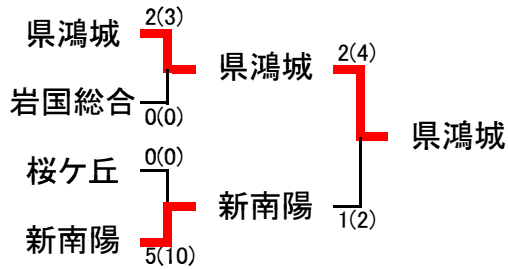

平成27年度 第25回山口県高等学校選抜剣道選手権大会結果  
 平成27年12月20日(日) 宇部市武道館(宇部市島3丁目9-30)

主催:財団法人山口県剣道連盟 共催:宇部市教育委員会 主管:山口県高等学校体育連盟剣道専門部

【男子団体】

平成27年度 第25回山口県高等学校選抜剣道選手権大会結果  
 平成27年12月20日(日) 宇部市武道館(宇部市島3丁目9-30)  
 主催:財団法人山口県剣道連盟 共催:宇部市教育委員会 主管:山口県高等学校体育連盟剣道専門部  
**【女子団体】**

### 男子団体 準決勝戦・決勝戦