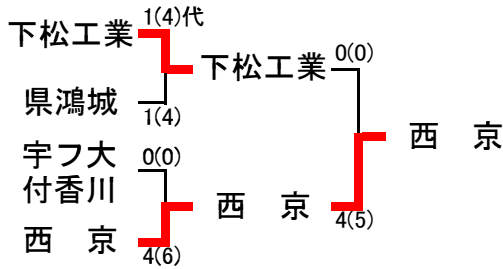

男子団体 準決勝戦・決勝戦