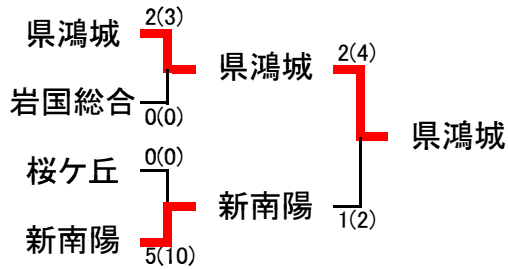

女子団体 準決勝戦・決勝戦

成績表

男子団体準決勝戦

校名	先鋒	次鋒	中堅	副将	大将	得点	代表
下松工業	山本	稲本	北村	西本	面谷	1(4)	面谷
県鴻城	反寺崎	藤井	杉本	黒田	坂本	1(4)	藤井

男子団体準決勝戦

校名	先鋒	次鋒	中堅	副将	大将	得点
宇フ大付香川	阿座上	田中	村田	藤本	佐伯	0(0)
西京	メ大西	メコ福岡	メ福永	メ柳井	メ田山	4(6)

男子団体決勝戦

校名	先鋒	次鋒	中堅	副将	大将	得点
下松工業	山本	稲本	北村	西本	面谷	0(0)
西京	メ大西	メ福岡	メ福永	メ柳井	メ田山	4(5)

女子団体準決勝戦

校名	先鋒	次鋒	中堅	副将	大将	得点
県鴻城	安達	坂本	鮎川	稲田	吉木	2(3)
岩国総合	武藤	守岡	西中	山田	森岡	0(0)

女子団体準決勝戦

校名	先鋒	次鋒	中堅	副将	大将	得点
桜ヶ丘	河部	稲益	柿迫	坂口	吉岡	0(0)
新南陽	メド鳴井	メコ朝田	メコ半田	メコ高橋	メコ伊藤	5(10)

女子団体決勝戦

校名	先鋒	次鋒	中堅	副将	大将	得点
県鴻城	安達	坂本	鮎川	吉木	稲田	2(4)
新南陽	メド鳴井	メ朝田	メ半田	メ高橋	メ伊藤	1(2)

平成27年度 第25回 山口県高等学校選抜剣道選手権大会結果

男子団体

- 第1位 山口県立西京高等学校
- 第2位 山口県立下松工業高等学校
  宇部フロンティア大学
- 第3位 付属香川高等学校
- 第3位 山口県鴻城高等学校

女子団体

- 第1位 山口県鴻城高等学校
- 第2位 山口県立新南陽高等学校
- 第3位 山口県立岩国総合高等学校
- 第3位 山口県桜ヶ丘高等学校