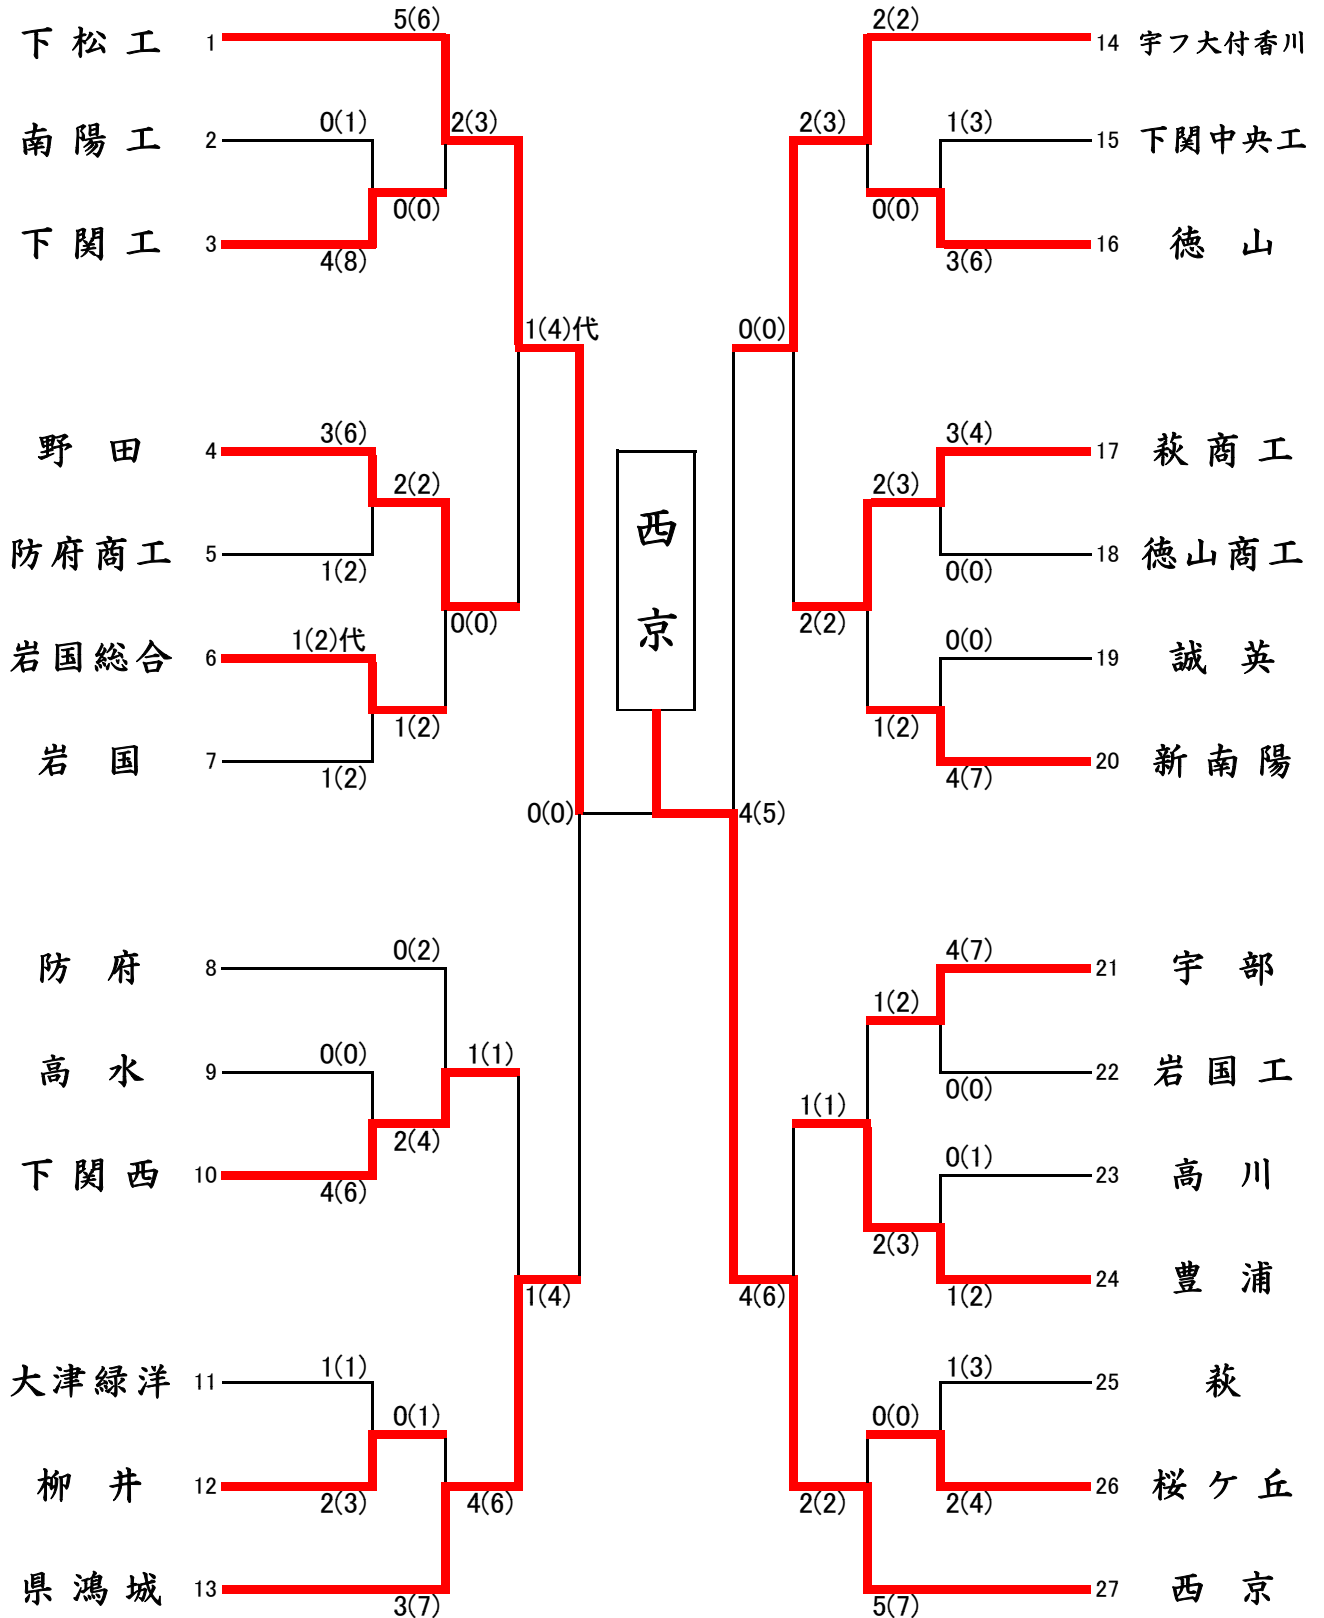

平成27年度 第25回山口県高等学校選抜剣道選手権大会結果
 平成27年12月20日(日) 宇部市武道館(宇部市島3丁目9-30)

主催:財団法人山口県剣道連盟 共催:宇部市教育委員会 主管:山口県高等学校体育連盟剣道専門部

【男子団体】

平成27年度 第25回山口県高等学校選抜剣道選手権大会結果
 平成27年12月20日(日) 宇部市武道館(宇部市島3丁目9-30)
 主催:財団法人山口県剣道連盟 共催:宇部市教育委員会 主管:山口県高等学校体育連盟剣道専門部
【女子団体】

男子団体 準決勝戦・決勝戦

女子団体 準決勝戦・決勝戦

成績表

男子団体準決勝戦

校名	先鋒	次鋒	中堅	副将	大将	得点	代表
下松工業	山本	稲本	北村	西本	面谷	1(4)	面谷
県鴻城	反寺崎	藤井	杉本	黒田	坂本	1(4)	藤井

男子団体準決勝戦

校名	先鋒	次鋒	中堅	副将	大将	得点
宇フ大付香川	阿座上	田中	村田	藤本	佐伯	0(0)
西京	メ大西	メコ福岡	メ福永	メ柳井	メ田山	4(6)