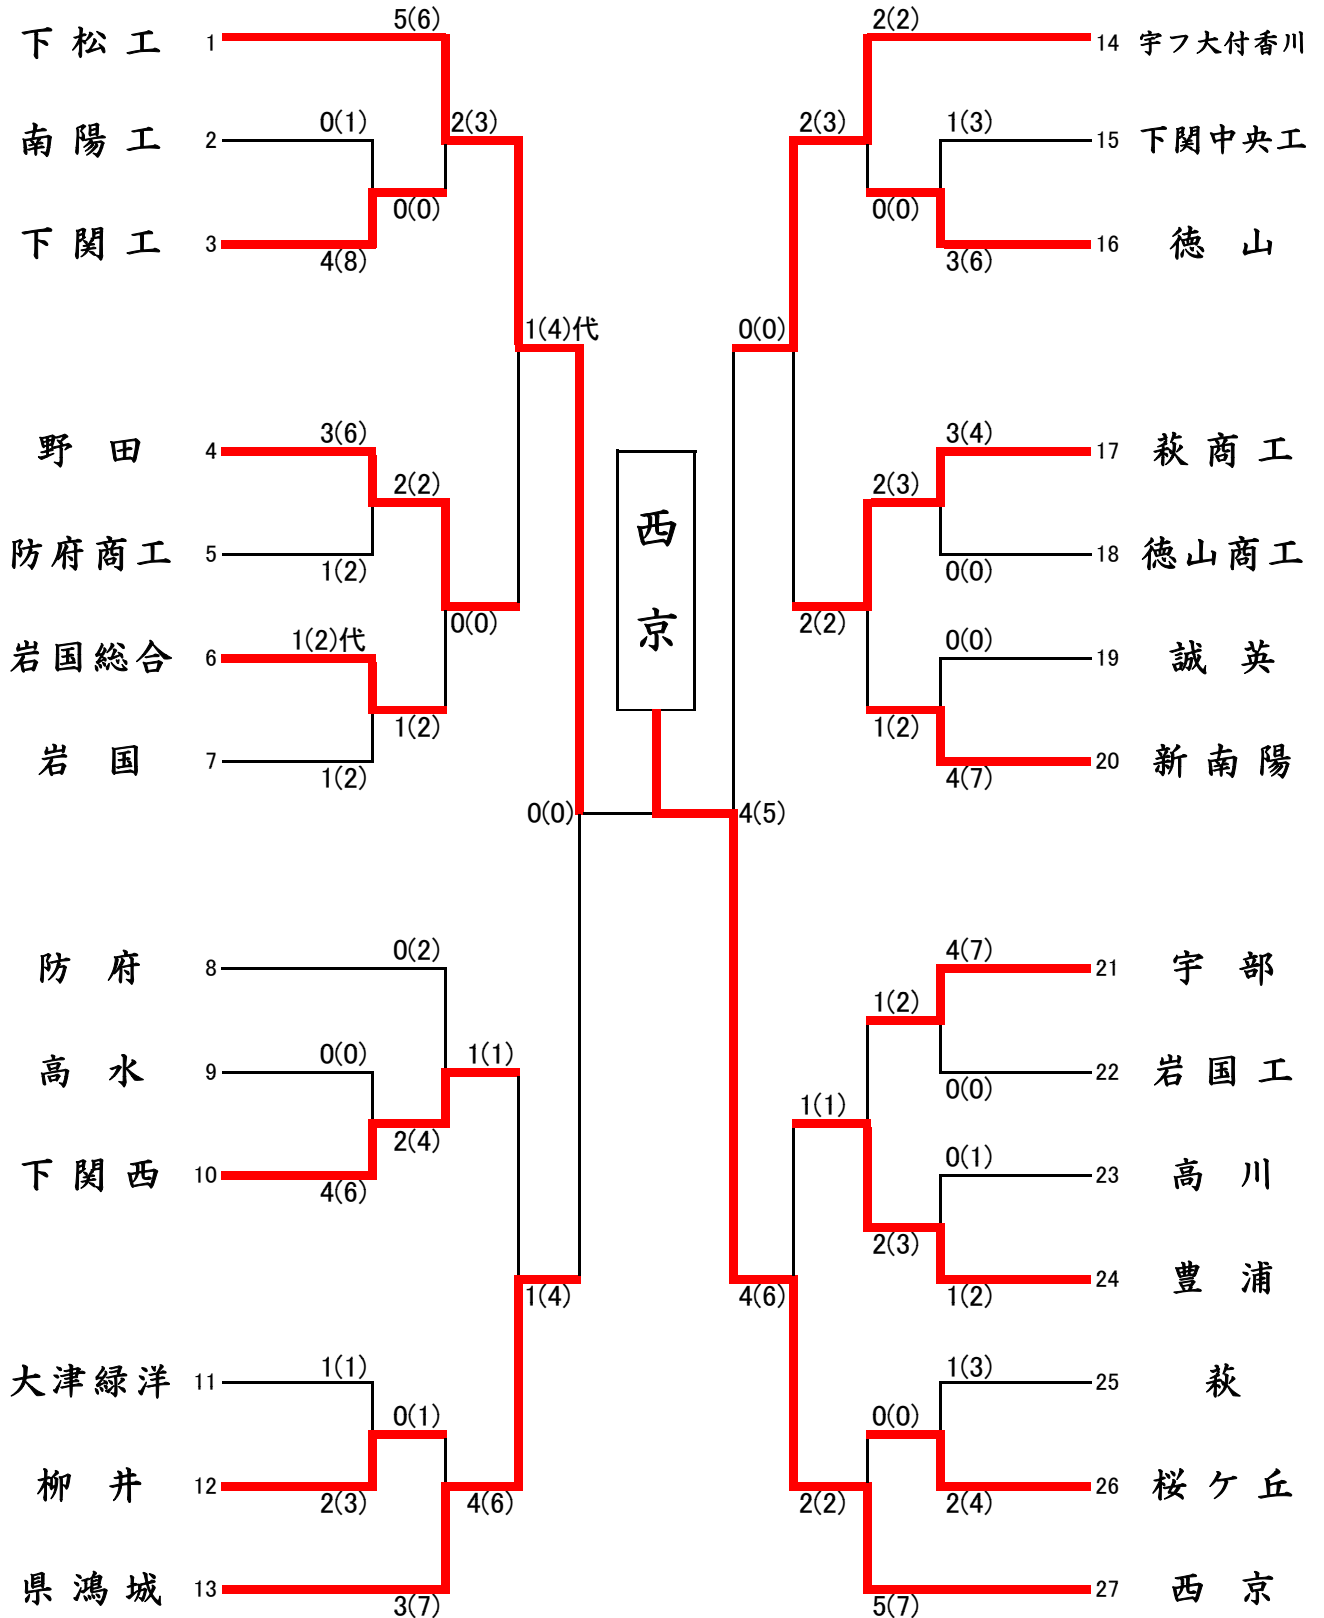

平成27年度 第25回山口県高等学校選抜剣道選手権大会結果  
 平成27年12月20日(日) 宇部市武道館(宇部市島3丁目9-30)

主催:財団法人山口県剣道連盟 共催:宇部市教育委員会 主管:山口県高等学校体育連盟剣道専門部

【男子団体】

平成27年度 第25回山口県高等学校選抜剣道選手権大会結果  
 平成27年12月20日(日) 宇部市武道館(宇部市島3丁目9-30)  
 主催:財団法人山口県剣道連盟 共催:宇部市教育委員会 主管:山口県高等学校体育連盟剣道専門部  
**【女子団体】**

### 男子団体 準決勝戦・決勝戦

### 女子団体 準決勝戦・決勝戦