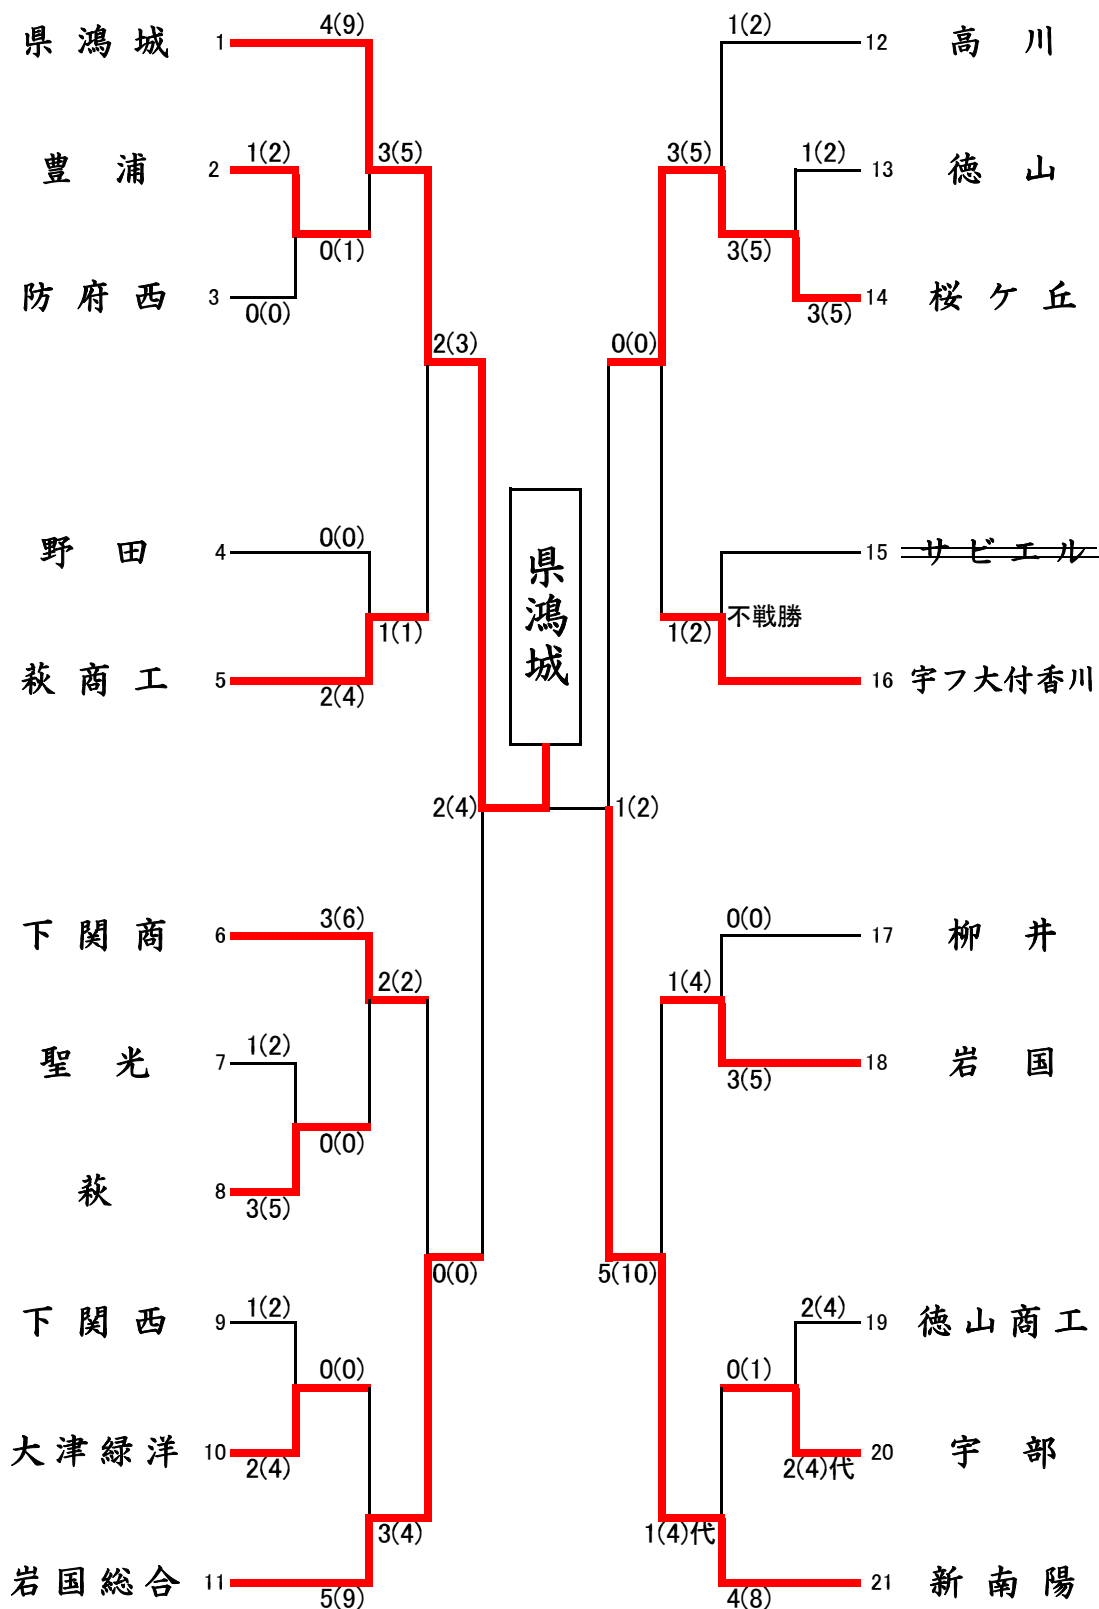

平成27年度 第25回山口県高等学校選抜剣道選手権大会結果  
 平成27年12月20日(日) 宇部市武道館(宇部市島3丁目9-30)

主催:財団法人山口県剣道連盟 共催:宇部市教育委員会 主管:山口県高等学校体育連盟剣道専門部

【男子団体】

平成27年度 第25回山口県高等学校選抜剣道選手権大会結果  
 平成27年12月20日(日) 宇部市武道館(宇部市島3丁目9-30)  
 主催:財団法人山口県剣道連盟 共催:宇部市教育委員会 主管:山口県高等学校体育連盟剣道専門部  
**【女子団体】**

### 男子団体 準決勝戦・決勝戦

### 女子団体 準決勝戦・決勝戦