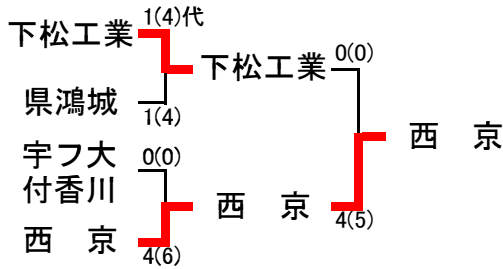

平成27年度 第25回山口県高等学校選抜剣道選手権大会結果  
 平成27年12月20日(日) 宇部市武道館(宇部市島3丁目9-30)

主催:財団法人山口県剣道連盟 共催:宇部市教育委員会 主管:山口県高等学校体育連盟剣道専門部

【男子団体】

平成27年度 第25回山口県高等学校選抜剣道選手権大会結果  
 平成27年12月20日(日) 宇部市武道館(宇部市島3丁目9-30)  
 主催:財団法人山口県剣道連盟 共催:宇部市教育委員会 主管:山口県高等学校体育連盟剣道専門部  
**【女子団体】**

### 男子団体 準決勝戦・決勝戦