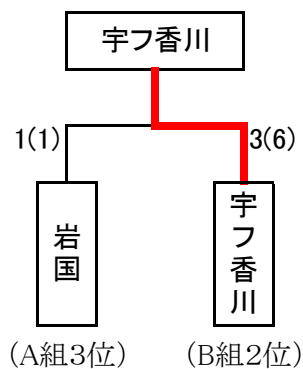

男子団体決定戦

男子団体決勝戦

校名	先鋒	次鋒	中堅	副将	大将	得点
西京	大西	福永	福間	柳井	田山	1
			ドド			(2)
下松工		反メ	メ	メ		2
	山本	稲本	北村	西本	面谷	(4)

男子団体三位決定戦

校名	先鋒	次鋒	中堅	副将	大将	得点
新南陽	伊藤	松林	岡野	田中	藤田	1
	メメ					(2)
県鴻城		コメ	ド	メ		3
	寺崎	藤井	美甘	黒田	坂本	(5)

男子団体三位決定戦

校名	先鋒	次鋒	中堅	副将	大将	得点
岩国	徳永	山口	浅野	小林	宮島	1
			コ			(1)
宇フ香川	メメ			ココ	メド	3
	阿座上	田中	村田	藤本	佐伯	(6)