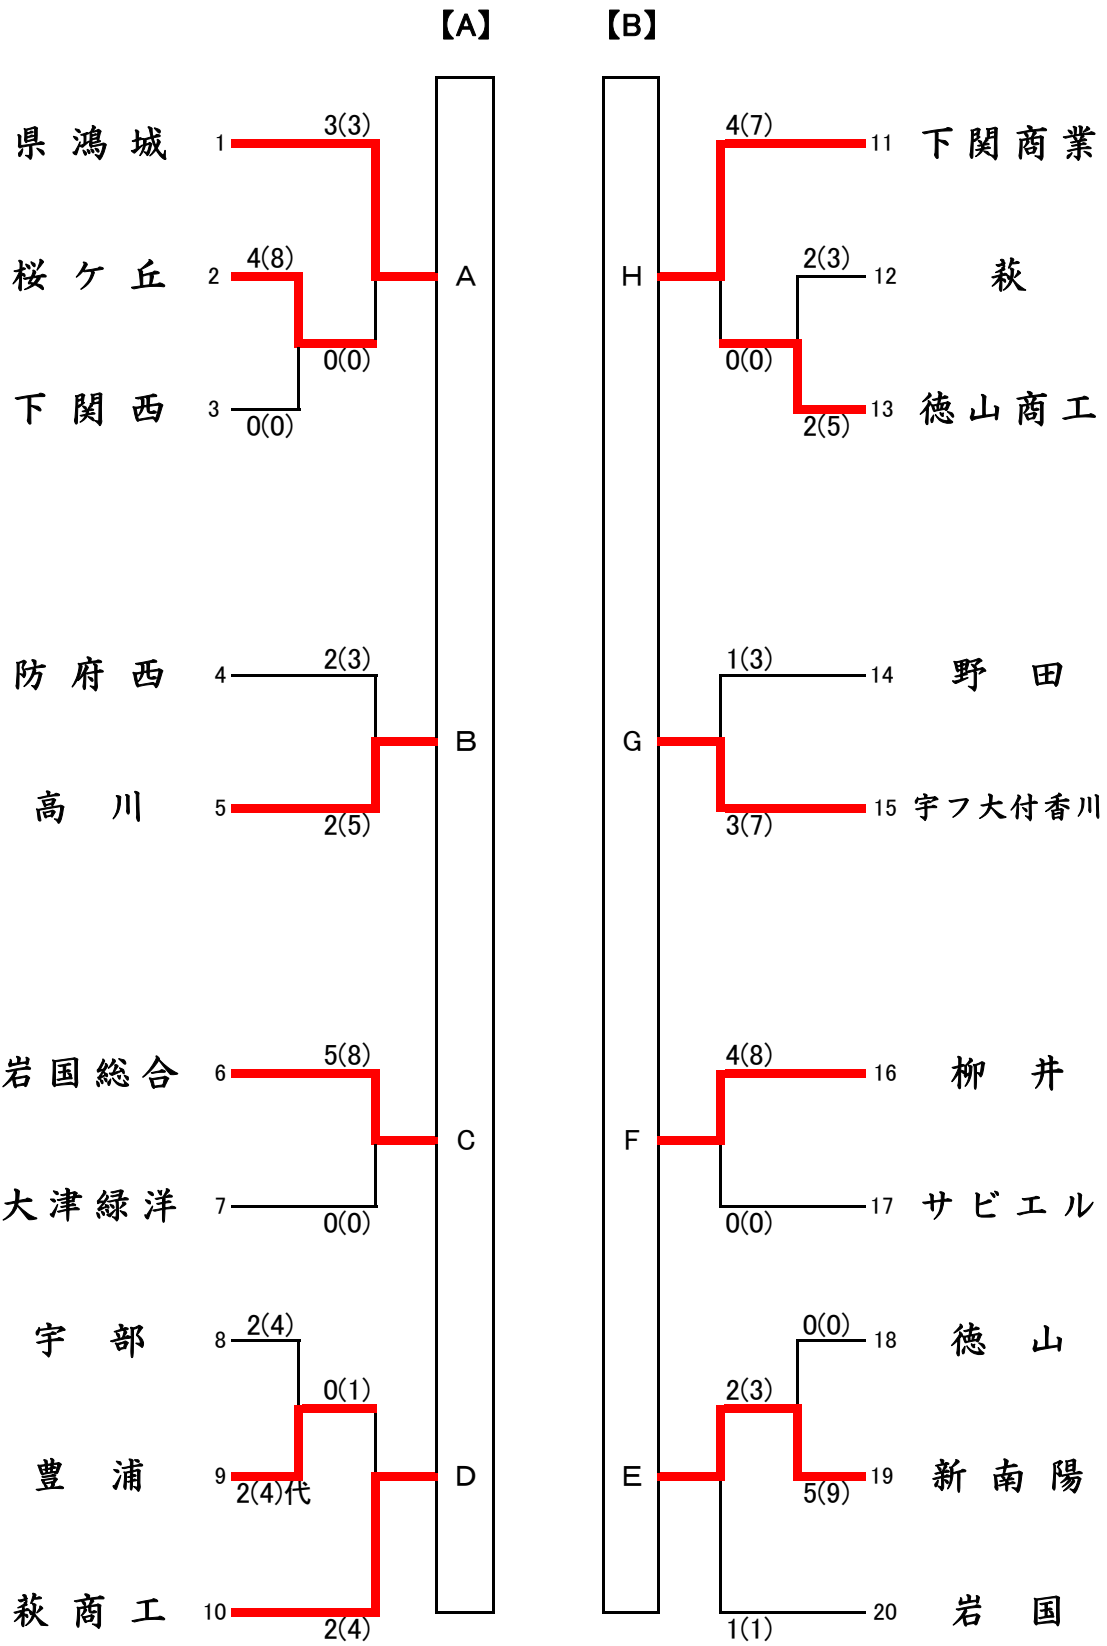

1. G - H
2. E - F
3. H - F
4. E - G
5. F - G
6. E - H

【男子団体】

平成27年度 山口県体育大会 兼 新人大会(剣道競技)

【女子団体】

平成27年度 山口県体育大会 兼 新人大会(剣道競技)

【男子個人】 決勝戦

【女子個人】 決勝戦

【男子個人】