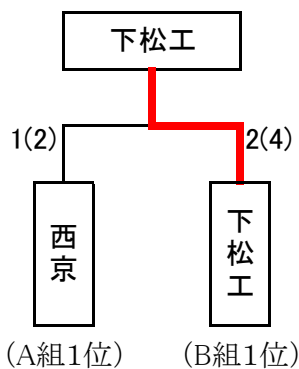

男子団体決定戦

男子団体決勝戦

校名	先鋒	次鋒	中堅	副将	大将	得点
西京	大西	福永	福間	柳井	田山	1
			ドド			(2)
下松工		反メ	メ	メ		2
	山本	稲本	北村	西本	面谷	(4)

男子団体三位決定戦

校名	先鋒	次鋒	中堅	副将	大将	得点
新南陽	伊藤	松林	岡野	田中	藤田	1
	メメ					(2)
県鴻城		コメ	ド	メ		3
	寺崎	藤井	美甘	黒田	坂本	(5)

男子団体三位決定戦

校名	先鋒	次鋒	中堅	副将	大将	得点
岩国	徳永	山口	浅野	小林	宮島	1
			コ			(1)
宇フ香川	メメ			ココ	メド	3
	阿座上	田中	村田	藤本	佐伯	(6)