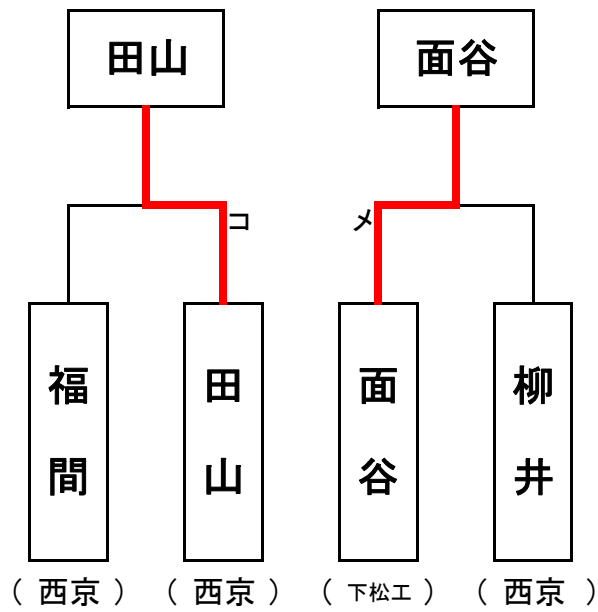

【男子個人】 決勝戦

【女子個人】 決勝戦

【男子個人】

準決勝

【女子個人】

準決勝