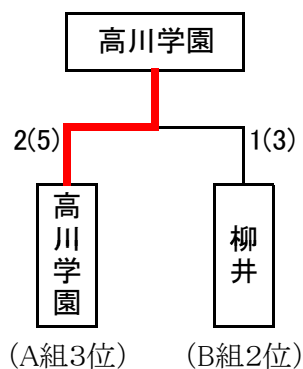

女子団体決定戦

女子団体決勝戦

校名	先鋒	次鋒	中堅	副将	大将	得点
県鴻城	安達	坂本	鮎川	稲田	吉木	3
	コド		コ	コ		(4)
新南陽	メ	メ			メコ	2
	鳴井	朝田	半田	高橋	伊藤	(4)

女子団体三位決定戦

校名	先鋒	次鋒	中堅	副将	大将	得点
岩国総合	山田	村重	武藤	森岡	西中	5
	メメ	ドド	メコ	コメ	メメ	(10)
宇フ香川						0
	久保	石村	田口	田中	榎原	(0)

女子団体三位決定戦

校名	先鋒	次鋒	中堅	副将	大将	得点
高川学園	白川	原田	伊藤	岡	福田	2
	コ	コ		メ	メメ	(5)
柳井	メ		メ	コ		1
	中本	河野	鳴海	西岡	谷	(3)