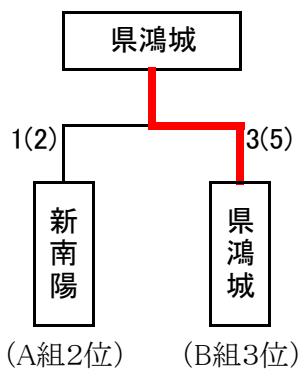

男子団体決定戦

男子団体決勝戦

校名	先鋒	次鋒	中堅	副将	大将	得点
西京	大西	福永	福間	柳井	田山	1
			ドド			(2)
下松工		反メ	メ	メ		2
	山本	稲本	北村	西本	面谷	(4)

男子団体三位決定戦

校名	先鋒	次鋒	中堅	副将	大将	得点
新南陽	伊藤	松林	岡野	田中	藤田	1
	メメ					(2)
県鴻城		コメ	ド	メ		3
	寺崎	藤井	美甘	黒田	坂本	(5)

男子団体三位決定戦

校名	先鋒	次鋒	中堅	副将	大将	得点
岩国	徳永	山口	浅野	小林	宮島	1
			コ			(1)
宇フ香川	メメ			ココ	メド	3
	阿座上	田中	村田	藤本	佐伯	(6)