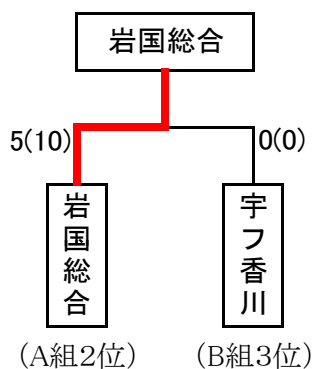

女子団体決定戦

女子団体決勝戦

校名	先鋒	次鋒	中堅	副将	大将	得点
県鴻城	安達	坂本	鮎川	稲田	吉木	3
	コド		コ	コ		(4)
新南陽	メ	メ			メコ	2
	鳴井	朝田	半田	高橋	伊藤	(4)

女子団体三位決定戦

校名	先鋒	次鋒	中堅	副将	大将	得点
岩国総合	山田	村重	武藤	森岡	西中	5
	メメ	ドド	メコ	コメ	メメ	(10)
宇フ香川						0
	久保	石村	田口	田中	榎原	(0)

女子団体三位決定戦

校名	先鋒	次鋒	中堅	副将	大将	得点
高川学園	白川	原田	伊藤	岡	福田	2
	コ	コ		メ	メメ	(5)
柳井	メ		メ	コ		1
	中本	河野	鳴海	西岡	谷	(3)