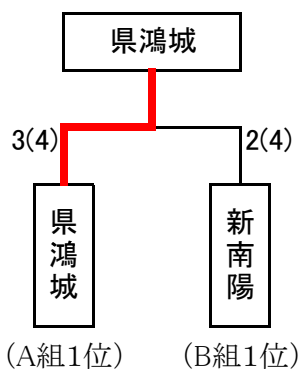

女子団体決定戦

女子団体決勝戦

校名	先鋒	次鋒	中堅	副将	大将	得点
県鴻城	安達	坂本	鮎川	稲田	吉木	3
	コド		コ	コ		(4)
新南陽	メ	メ			メコ	2
	鳴井	朝田	半田	高橋	伊藤	(4)

女子団体三位決定戦

校名	先鋒	次鋒	中堅	副将	大将	得点
岩国総合	山田	村重	武藤	森岡	西中	5
	メメ	ドド	メコ	コメ	メメ	(10)
宇フ香川						0
	久保	石村	田口	田中	榎原	(0)

女子団体三位決定戦

校名	先鋒	次鋒	中堅	副将	大将	得点
高川学園	白川	原田	伊藤	岡	福田	2
	コ	コ		メ	メメ	(5)
柳井	メ		メ	コ		1
	中本	河野	鳴海	西岡	谷	(3)