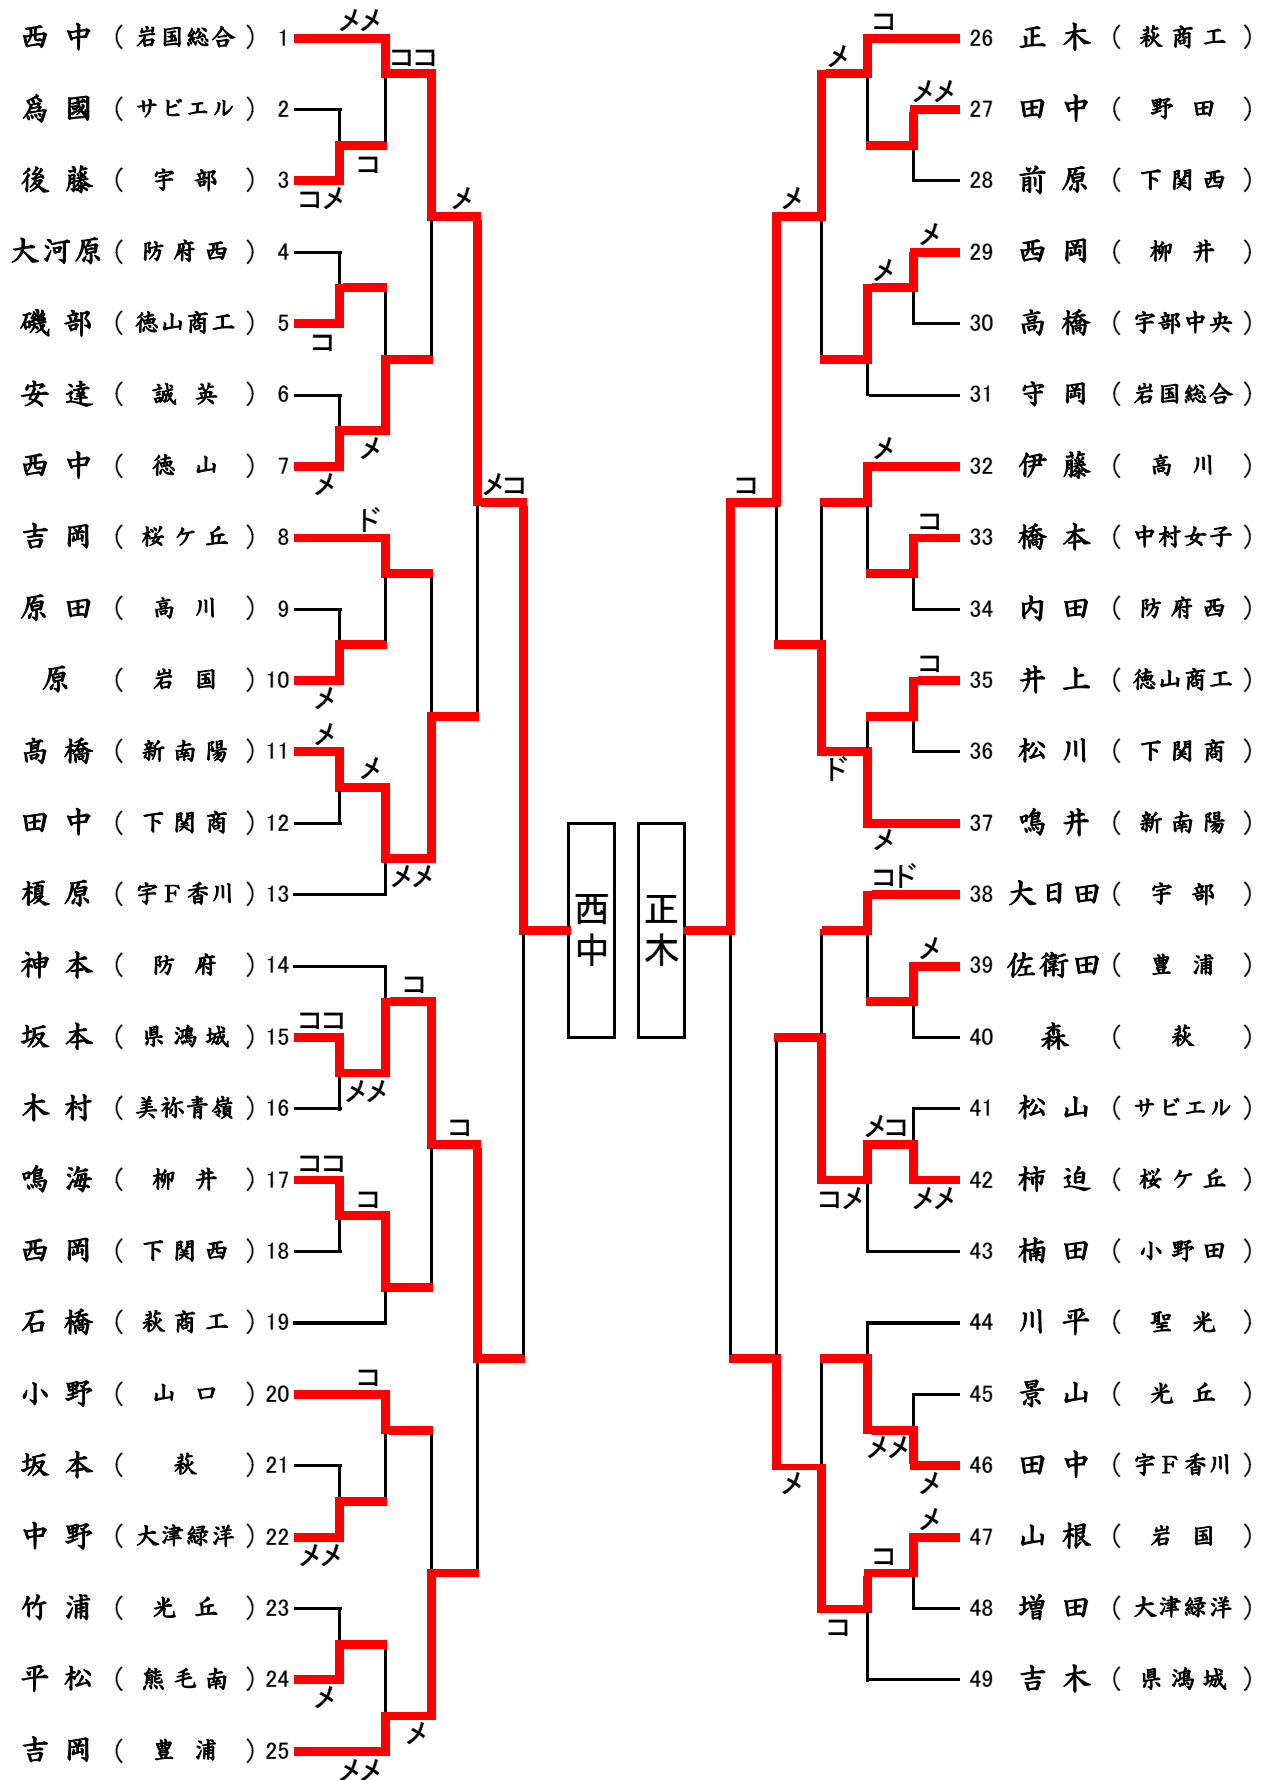

【女子個人-1】

平成27年度 山口県体育大会 兼 新人大会(剣道競技)