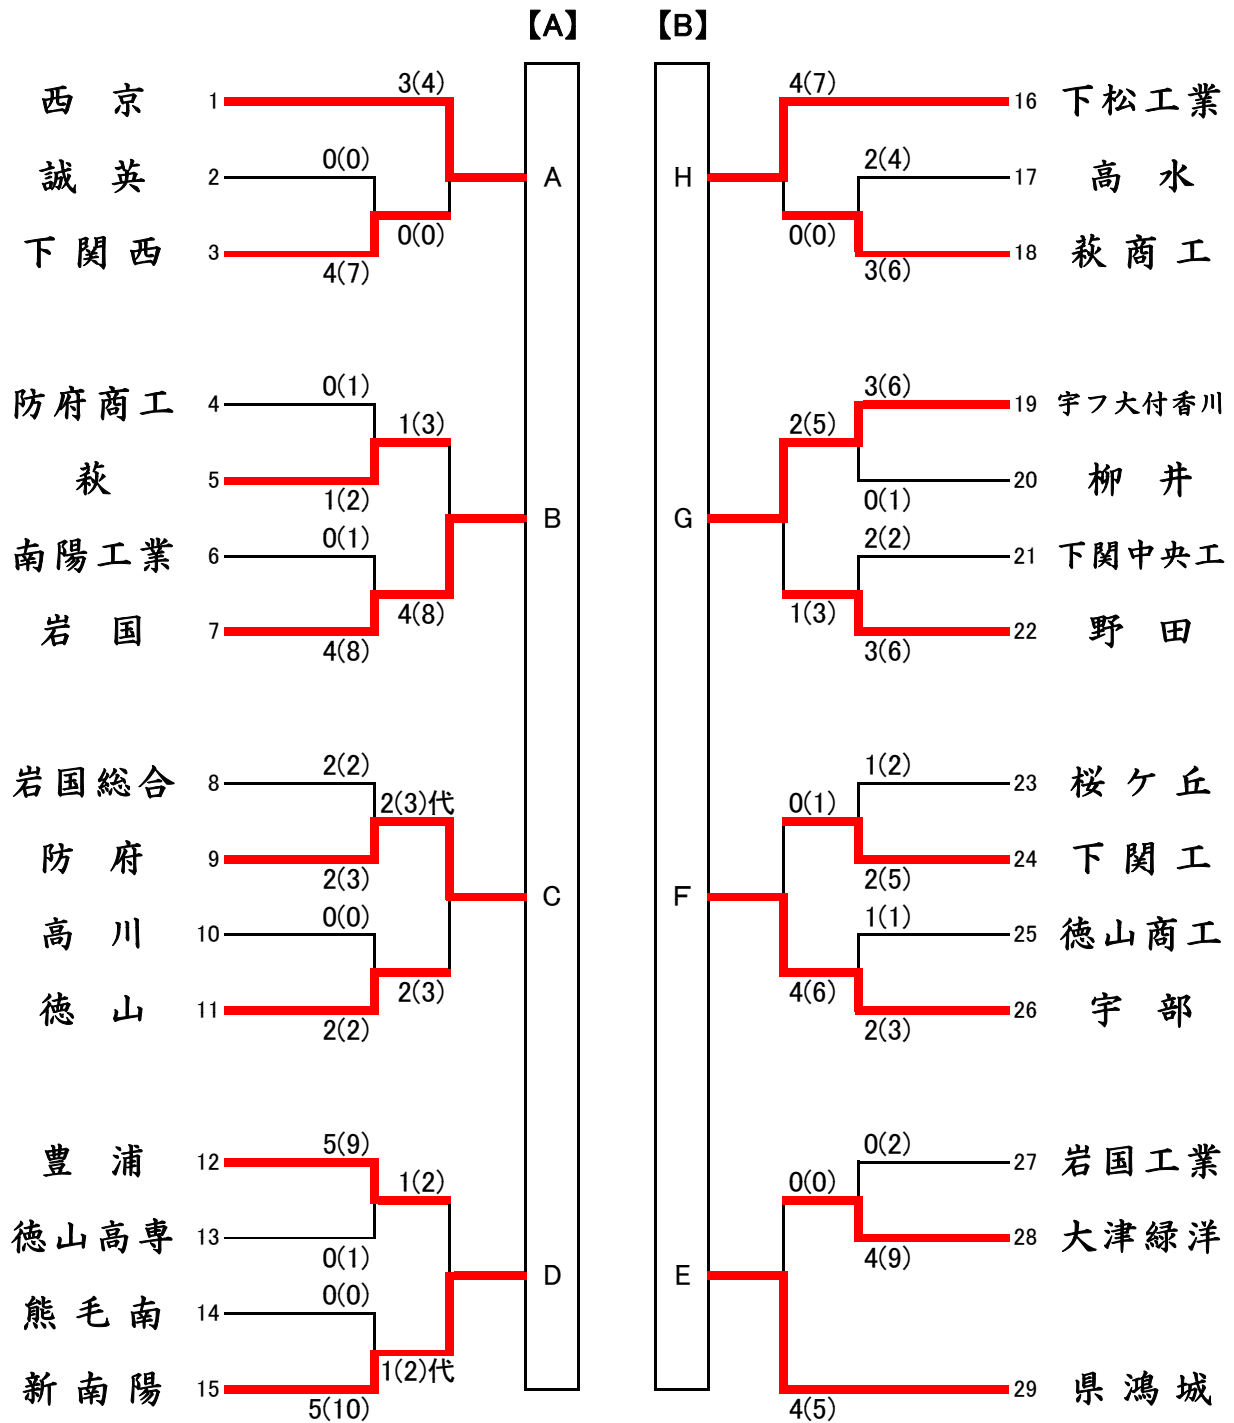

【男子団体】

平成27年度 山口県体育大会 兼 新人大会(剣道競技)