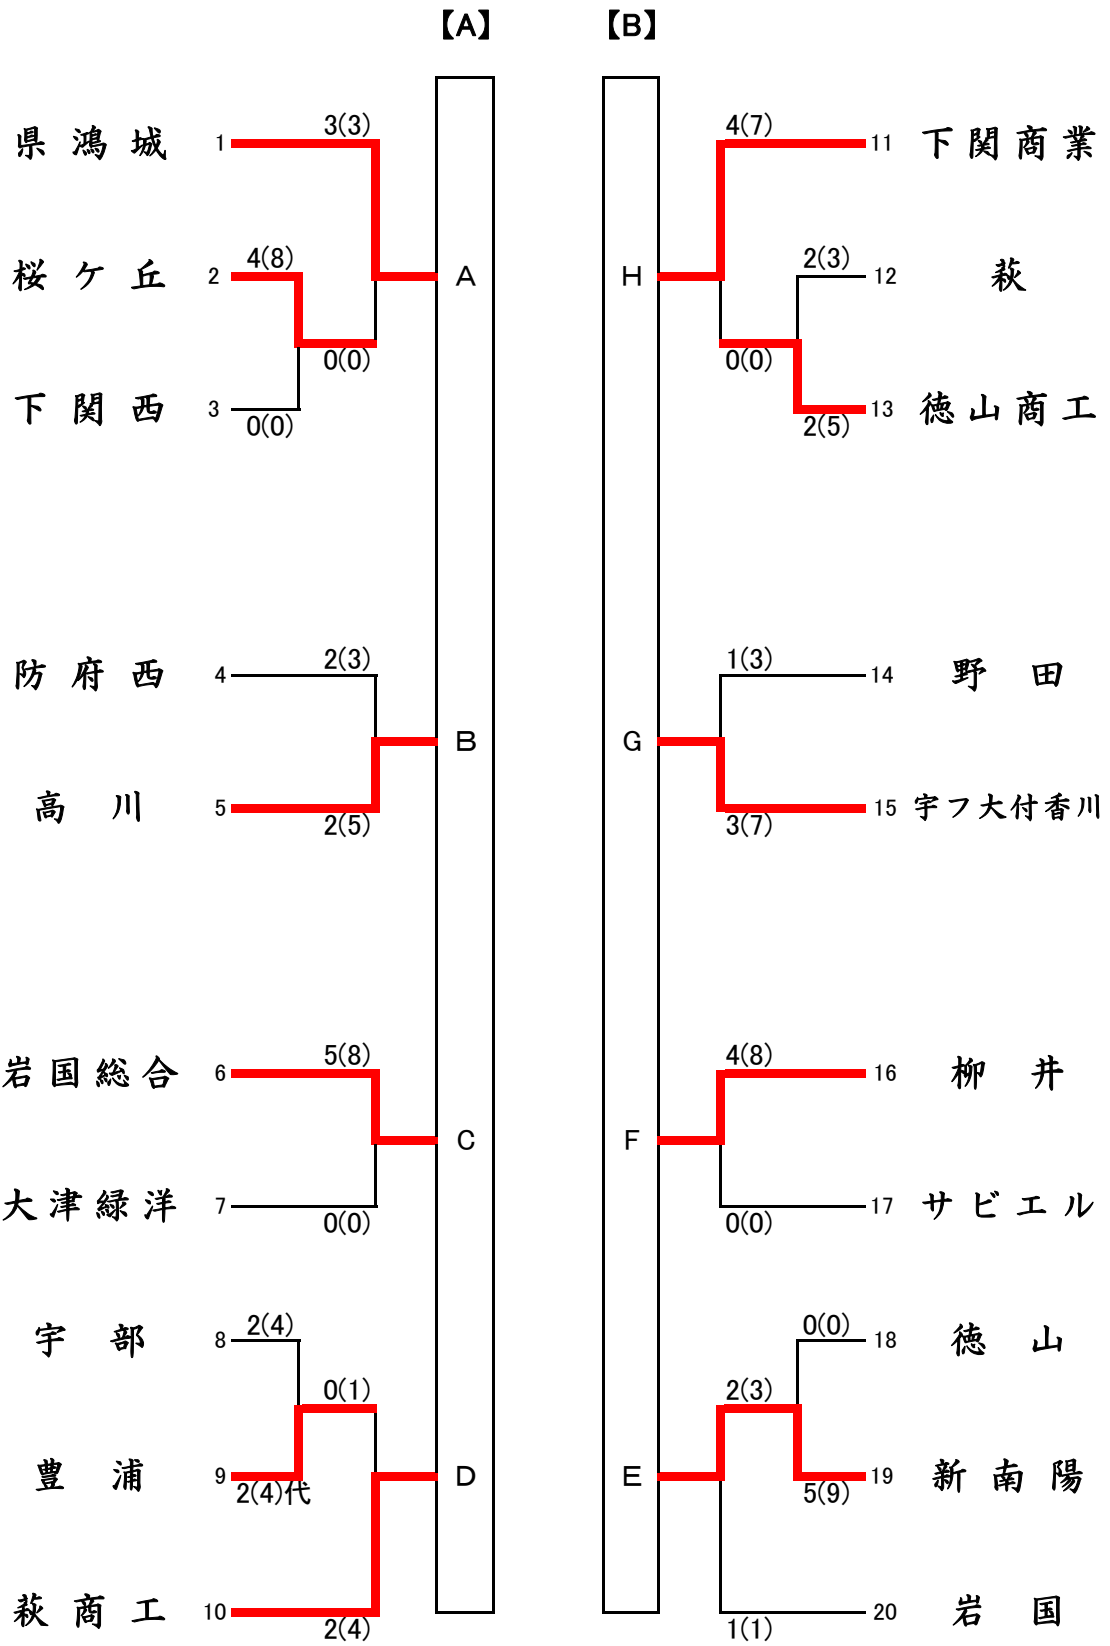

1. G - H
2. E - F
3. H - F
4. E - G
5. F - G
6. E - H

【男子団体】

平成27年度 山口県体育大会 兼 新人大会(剣道競技)

【女子団体】

平成27年度 山口県体育大会 兼 新人大会(剣道競技)

【男子個人】 決勝戦

【女子個人】 決勝戦

【男子個人】