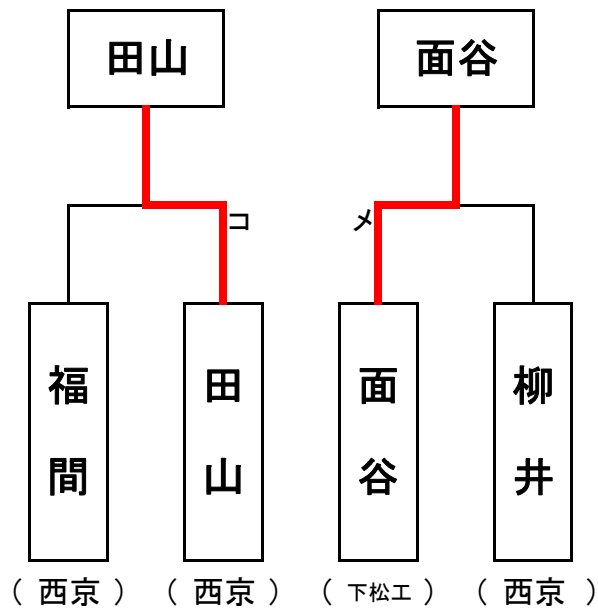

【男子個人】 決勝戦

【女子個人】 決勝戦

【男子個人】

準決勝

【女子個人】

準決勝