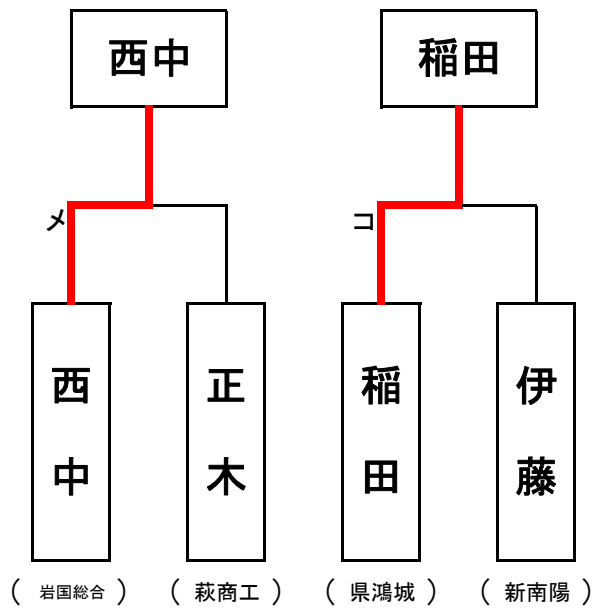

【男子個人】 決勝戦

【女子個人】 決勝戦

【男子個人】

準決勝

【女子個人】

準決勝