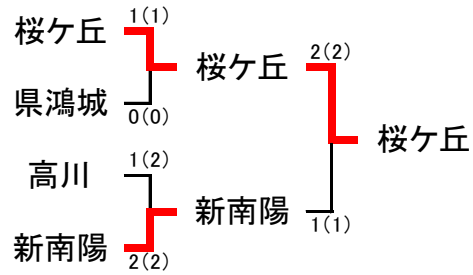

【男子団体】

【女子団体】

男子団体 準決勝戦・決勝戦

女子団体 準決勝戦・決勝戦

成績表

男子団体準決勝戦

校名	先鋒	次鋒	中堅	副将	大将	得点
下松工	河野	山口	藤井	桑原	二武	0 (0)
桜ヶ丘	桐山	山田	井町	伊藤	田中	2 (2)

男子団体準決勝戦