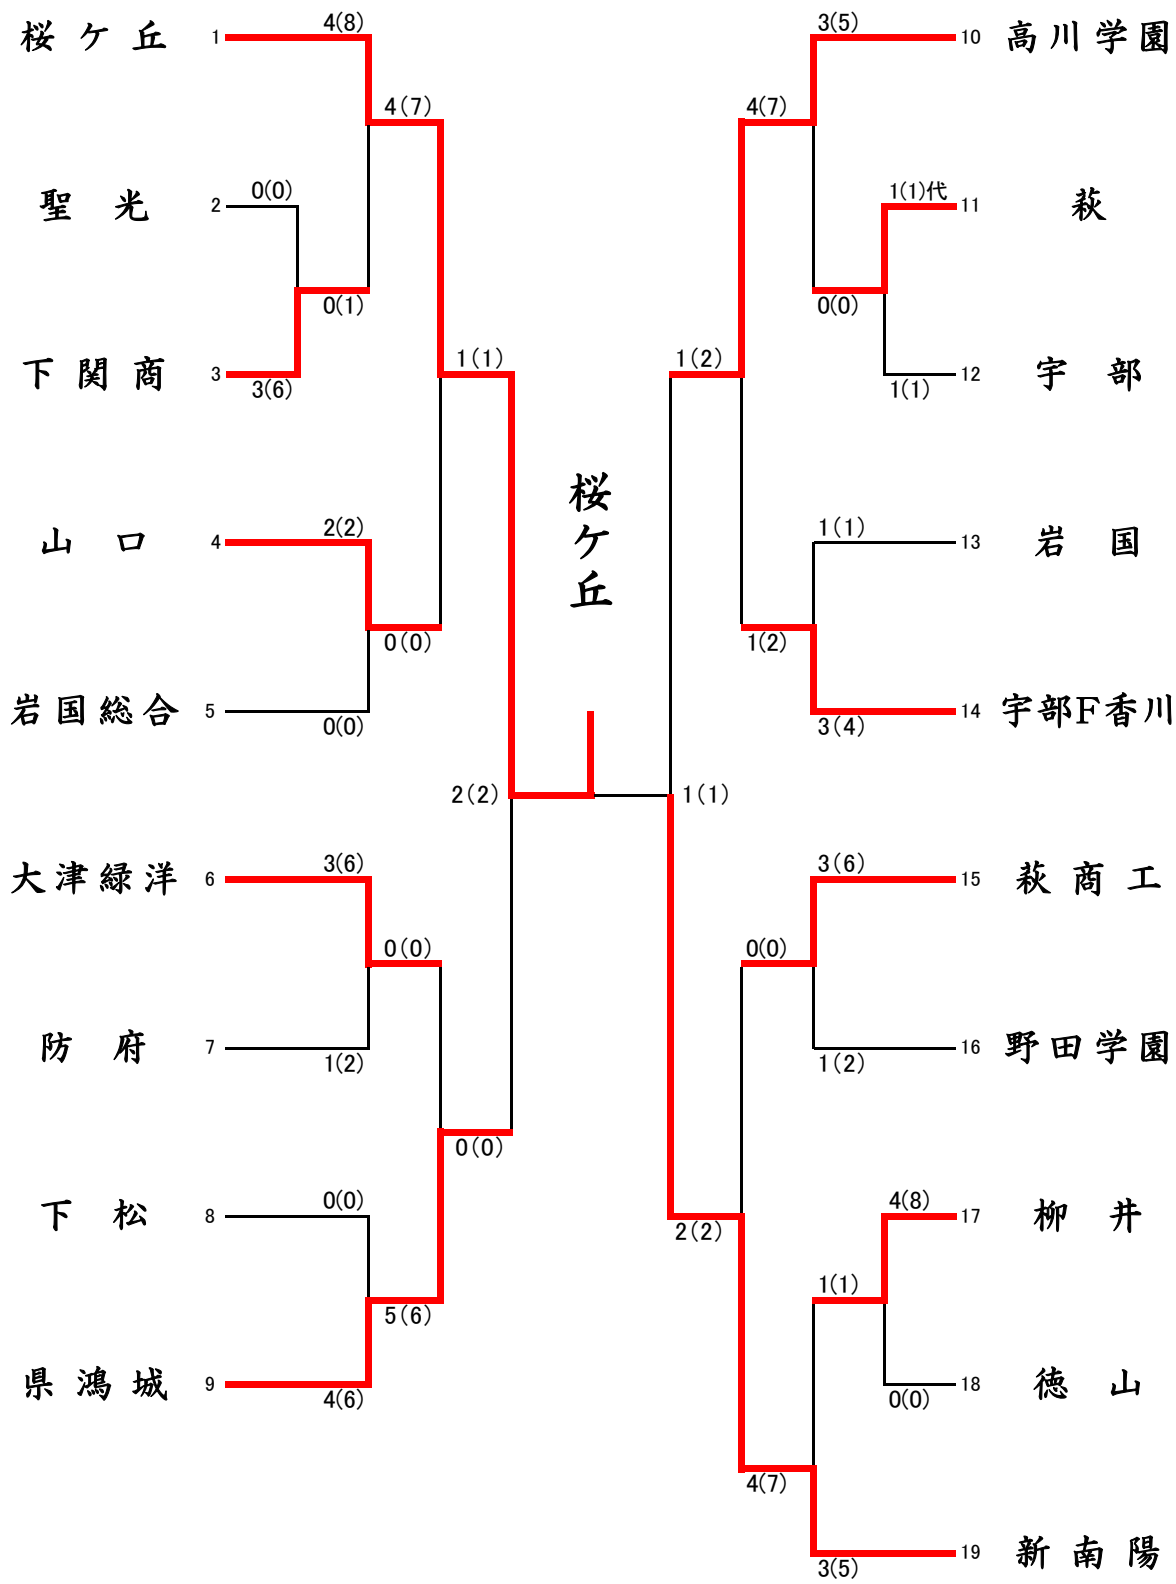

【男子団体】

【女子団体】

男子団体 準決勝戦・決勝戦

女子団体 準決勝戦・決勝戦

成績表

男子団体準決勝戦

校名	先鋒	次鋒	中堅	副将	大将	得点
下松工	河野	山口	藤井	桑原	二武	0 (0)
桜ヶ丘	桐山	山田	井町	伊藤	田中	2 (2)

男子団体準決勝戦

校名	先鋒	次鋒	中堅	副将	大将	得点	大将
県鴻城	河野	掛川	向井	水野	井堀	1 (1)	井堀
新南陽	大田	飯田	岩本	前田	板村	1 (1)	板村

男子団体決勝戦

校名	先鋒	次鋒	中堅	副将	大将	得点
桜ヶ丘	桐山	山田	井町	伊藤	田中	2 (4)
県鴻城	河野	掛川	向井	水野	井堀	0 (1)

女子団体準決勝戦

校名	先鋒	次鋒	中堅	副将	大将	得点
桜ヶ丘	山根	河野	茂刈	内田	大玉	1 (1)
県鴻城	西村	岡本	南波	琴崎	徳本	0 (0)

女子団体

- 第1位 山口県桜ヶ丘高等学校
- 第2位 山口県立新南陽高等学校
- 第3位 山口県鴻城高等学校
- 第3位 高川学園高等学校