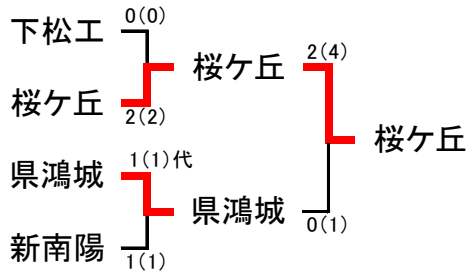

【男子団体】

【女子団体】

男子団体 準決勝戦・決勝戦

女子団体 準決勝戦・決勝戦

成績表

男子団体準決勝戦

校名	先鋒	次鋒	中堅	副将	大将	得点
下松工	河野	山口	藤井	桑原	二武	0 (0)
桜ヶ丘	桐山	山田	井町	伊藤	田中	2 (2)

男子団体準決勝戦