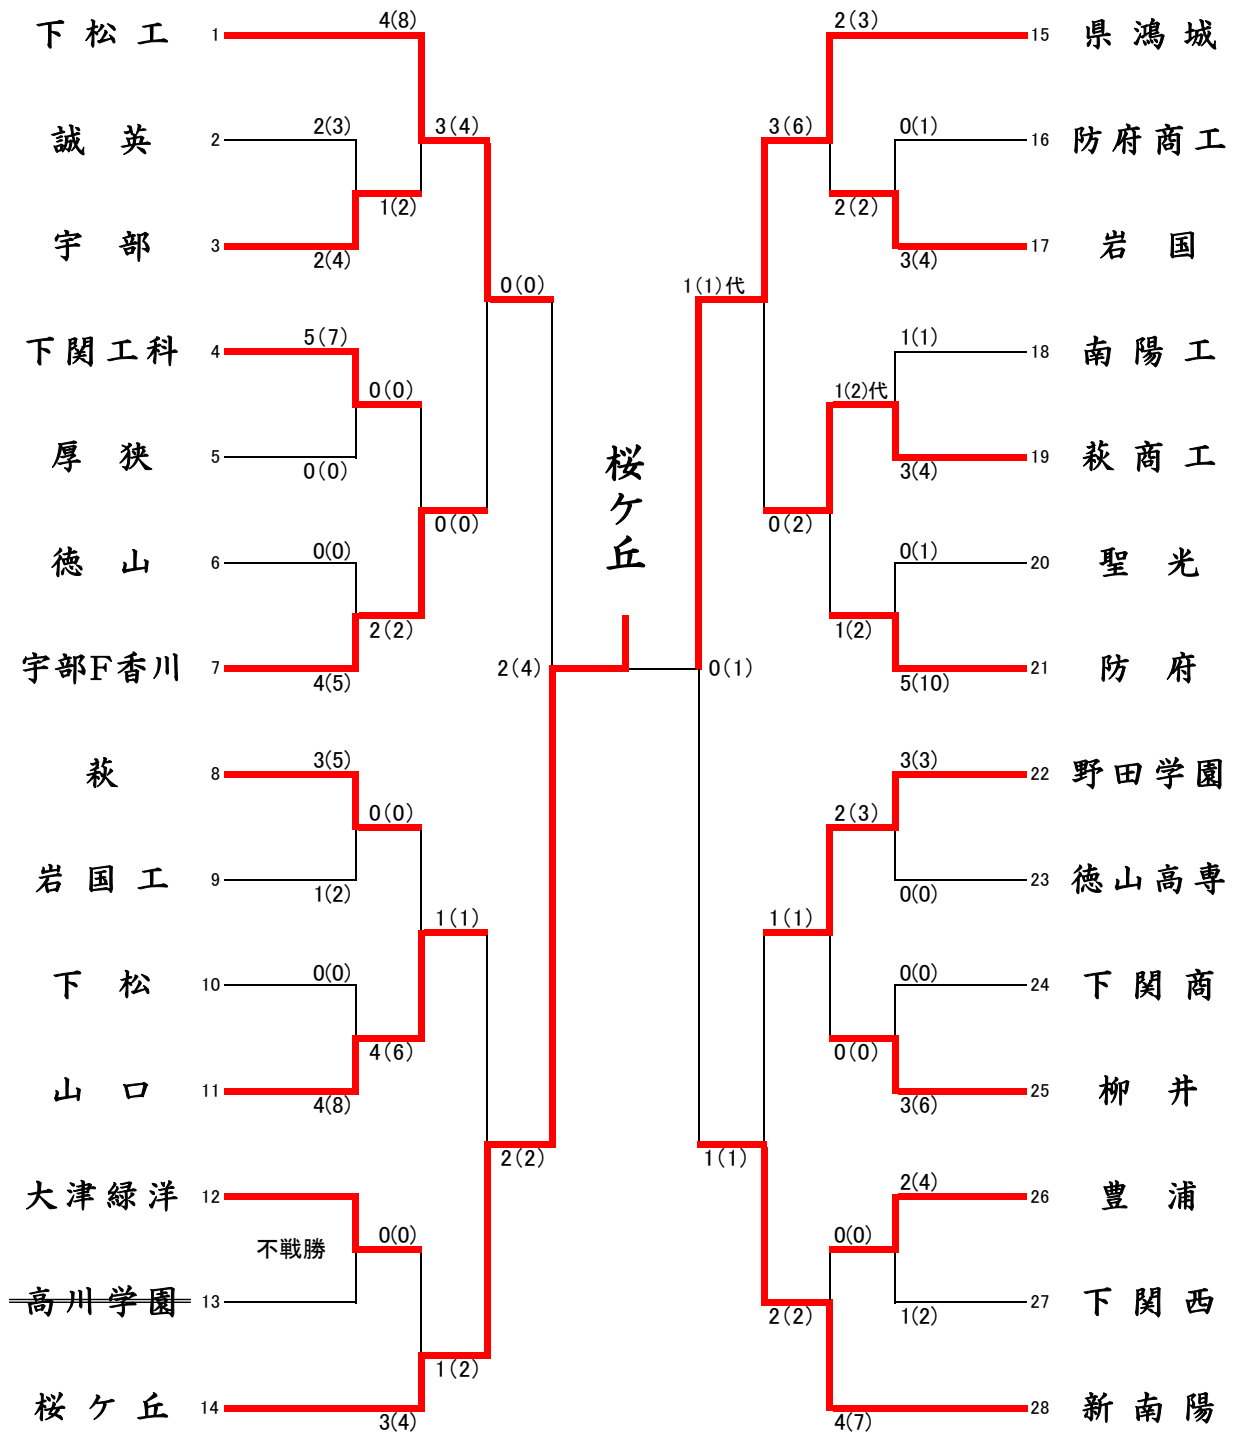

【男子団体】

【女子団体】

男子団体 準決勝戦・決勝戦

女子団体 準決勝戦・決勝戦

成績表

男子団体準決勝戦

校名	先鋒	次鋒	中堅	副将	大将	得点
下松工	河野	山口	藤井	桑原	二武	0 (0)
桜ヶ丘	桐山	山田	井町	伊藤	田中	2 (2)

男子団体準決勝戦

校名	先鋒	次鋒	中堅	副将	大将	得点	大将
県鴻城	河野	掛川	向井	水野	井堀	1 (1)	井堀
新南陽	大田	飯田	岩本	前田	板村	1 (1)	板村

男子団体決勝戦

校名	先鋒	次鋒	中堅	副将	大将	得点
桜ヶ丘	桐山	山田	井町	伊藤	田中	2 (4)
県鴻城	河野	掛川	向井	水野	井堀	0 (1)

女子団体準決勝戦

校名	先鋒	次鋒	中堅	副将	大将	得点
桜ヶ丘	山根	河野	茂刈	内田	大玉	1 (1)
県鴻城	西村	岡本	南波	琴崎	徳本	0 (0)

女子団体準決勝戦

校名	先鋒	次鋒	中堅	副将	大将	得点
高川	久富詩	馬場	宮崎	小野	山下	1 (2)
新南陽	中野	弘中	壹岐	春田	臼井	2 (2)

女子団体決勝戦

校名	先鋒	次鋒	中堅	副将	大将	得点
桜ヶ丘	山根	河野	茂刈	内田	大玉	2 (2)
新南陽	中野	弘中	壹岐	春田	臼井	1 (1)

令和元年度 第29回 山口県高等学校選抜剣道選手権大会結果

男子団体

- 第1位 山口県桜ヶ丘高等学校
- 第2位 山口県鴻城高等学校
- 第3位 山口県立下松工業高等学校
- 第3位 山口県立新南陽高等学校

女子団体

- 第1位 山口県桜ヶ丘高等学校
- 第2位 山口県立新南陽高等学校
- 第3位 山口県鴻城高等学校
- 第3位 高川学園高等学校