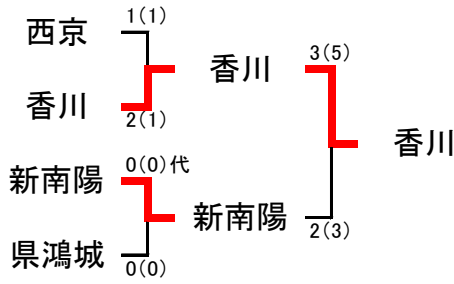

男子団体 準決勝戦・決勝戦

女子団体 準決勝戦・決勝戦

成績表

男子団体準決勝戦

校名	先鋒	次鋒	中堅	副将	大将	得点
西京	伊藤	森	磯西	坂本	榊	1 (1)
	メ					
香川	メ反					1 (2)
	酒井	永友	西村	阿座上	藤本	

男子団体準決勝戦

校名	先鋒	次鋒	中堅	副将	大将	得点	大将
新南陽	大田	板村	福田	西方	伊藤	0 (0)代	伊藤
							ド
県鴻城						0 (0)	
	加藤	脇坂	琴崎	井堀	渡邊		渡邊