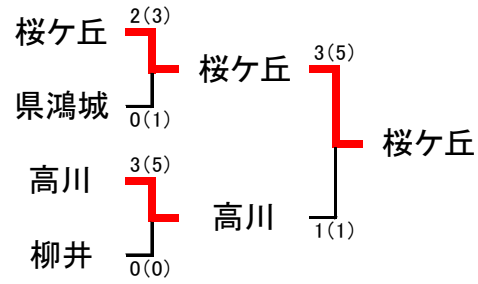

男子団体 準決勝戦・決勝戦

女子団体 準決勝戦・決勝戦

成績表

男子団体準決勝戦

校名	先鋒	次鋒	中堅	副将	大将	得点
西京	伊藤	森	磯西	坂本	榊	1 (1)
	メ					
香川	メ反					1 (2)
	酒井	永友	西村	阿座上	藤本	

男子団体準決勝戦

校名	先鋒	次鋒	中堅	副将	大将	得点	大将
新南陽	大田	板村	福田	西方	伊藤	0 (0)代	伊藤
							ド
県鴻城						0 (0)	
	加藤	脇坂	琴崎	井堀	渡邊		渡邊