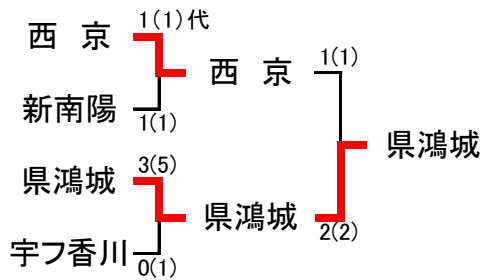

【男子団体】

平成29年度 第27回山口県高等学校選抜剣道選手権大会

【女子団体】

男子団体 準決勝戦・決勝戦

女子団体 準決勝戦・決勝戦

成績表

男子団体準決勝戦

校名	先鋒	次鋒	中堅	副将	大将	得点	代表
西京	坂本	伊藤	榊	河内	矢村	1 (1) 代	河内メ
	メ	メ	メ	メ	メ		
新南陽	中津	伊藤雄	弘中	西方	伊藤空	1 (1)	伊藤空
	メ	メ	メ	メ	メ		