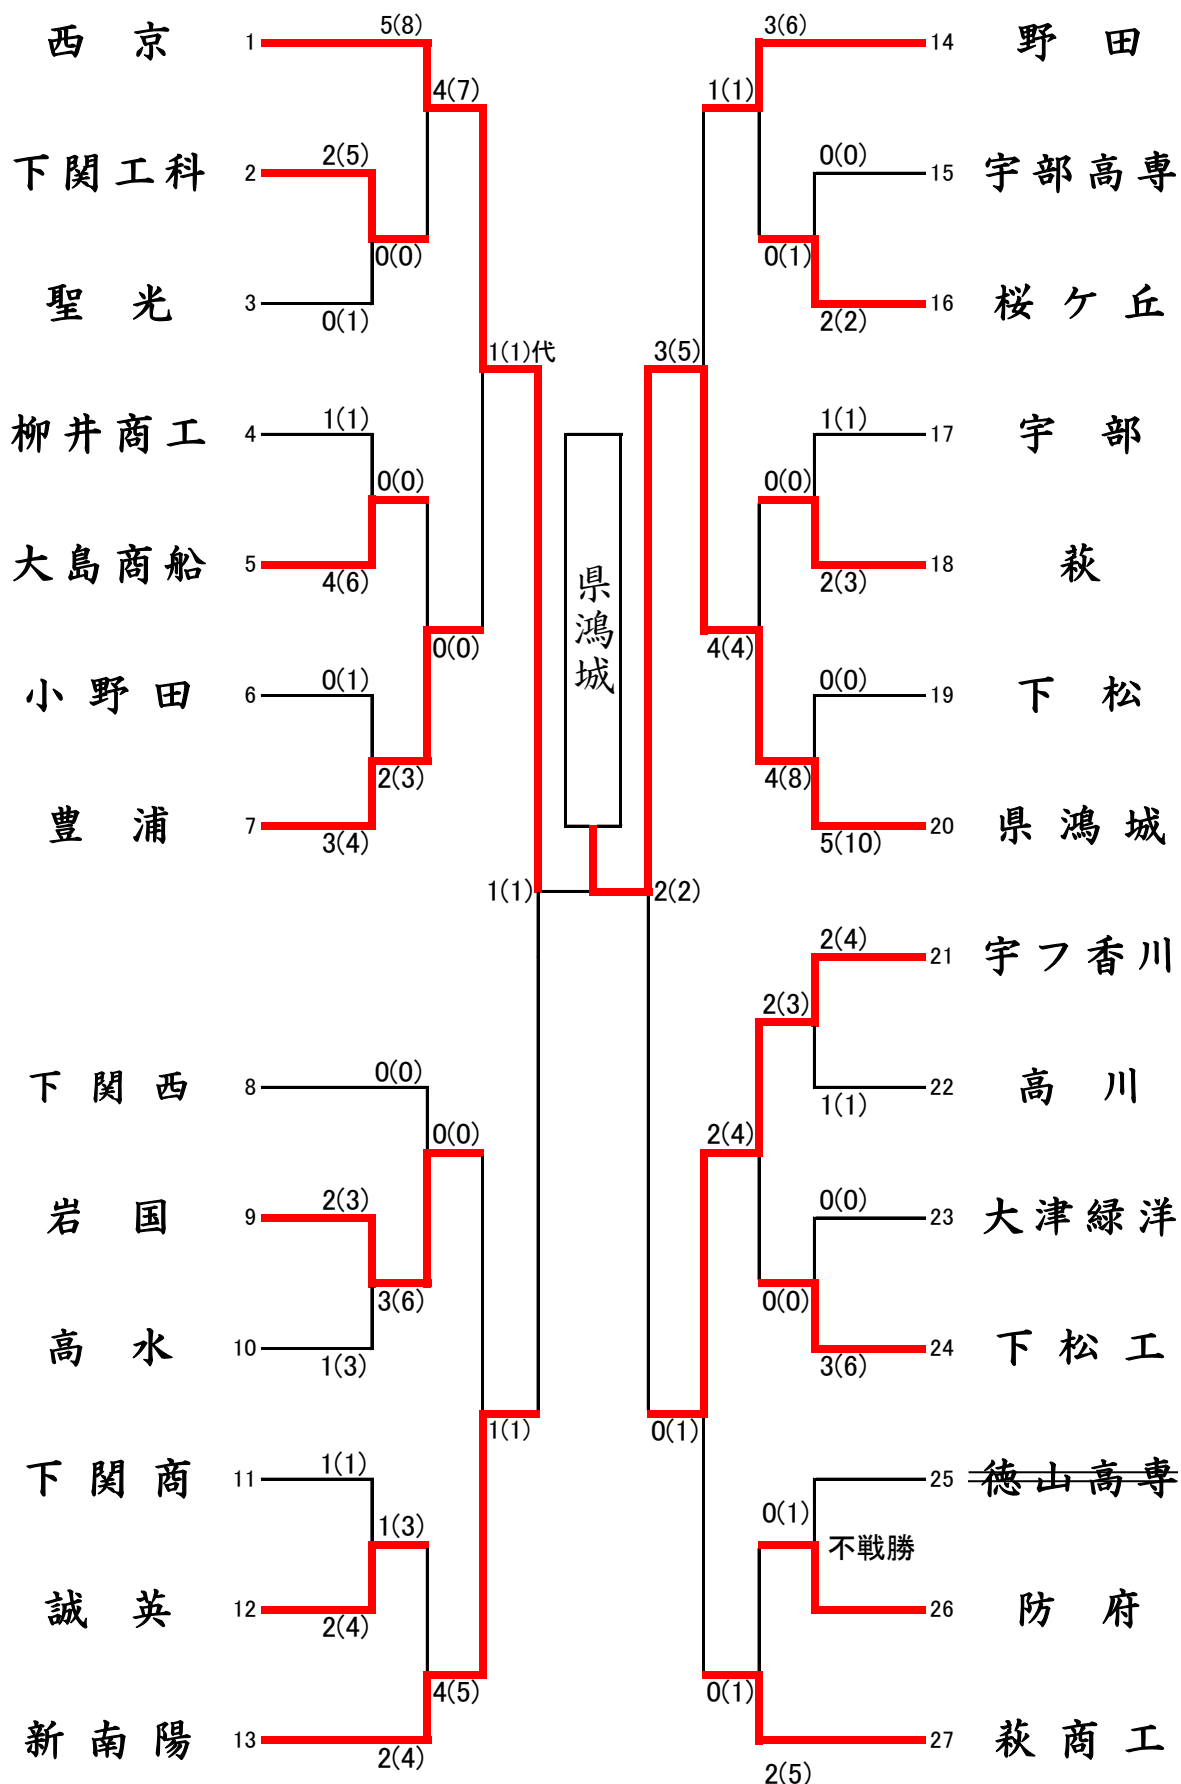

【男子団体】

平成29年度 第27回山口県高等学校選抜剣道選手権大会

【女子団体】

男子団体 準決勝戦・決勝戦

女子団体 準決勝戦・決勝戦

成績表

男子団体準決勝戦

校名	先鋒	次鋒	中堅	副将	大将	得点	代表
西京	坂本	伊藤	榊	河内	矢村	1 (1) 代	河内メ
	メ	メ	メ	メ	メ		
新南陽	中津	伊藤雄	弘中	西方	伊藤空	1 (1)	伊藤空
	メ	メ	メ	メ	メ		

男子団体準決勝戦

校名	先鋒	次鋒	中堅	副将	大将	得点
県鴻城	大中	渡邊	琴崎	河嶌	藤井	3 (5)
	メ	メ	メ	反	メ	
宇フ香川	山下	阿座上	藤本	西村	中村	1 (0)
	メ	メ	メ	ド	メ	

男子団体決勝戦

校名	先鋒	次鋒	中堅	副将	大将	得点
西京	坂本	伊藤	小阪	河内	矢村	1 (1)
	メ	ツ	メ	メ	メ	
県鴻城	大中	渡邊	琴崎	河嶌	藤井	2 (2)
	メ	メ	コ	ド	メ	

女子団体準決勝戦

校名	先鋒	次鋒	中堅	副将	大将	得点
下関商業	池内	壺屋	田中	小嶋	福岡	3 (3)
	メ	ド	ド	メ	メ	
県鴻城	上田	三浦	鹿取	鮎川	古市	2 (3)
	メ	メ	メ	ド	メ	

女子団体準決勝戦

校名	先鋒	次鋒	中堅	副将	大将	得点
桜ヶ丘	正木	中藤	田中	山村	牛嶋	3 (3)
	メ	メ	コ	ド	メ	
新南陽	浦郷	江口	長峯	高橋	城戸	0 (0)
	メ	メ	メ	メ	メ	