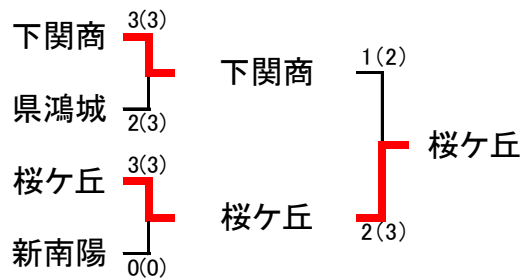

【男子団体】

平成29年度 第27回山口県高等学校選抜剣道選手権大会

【女子団体】

男子団体 準決勝戦・決勝戦

女子団体 準決勝戦・決勝戦

成績表

男子団体準決勝戦

校名	先鋒	次鋒	中堅	副将	大将	得点	代表
西京	坂本	伊藤	榊	河内	矢村	1 (1) 代	河内メ
	メ	メ	メ	メ	メ		
新南陽	中津	伊藤雄	弘中	西方	伊藤空	1 (1)	伊藤空
	メ	メ	メ	メ	メ		