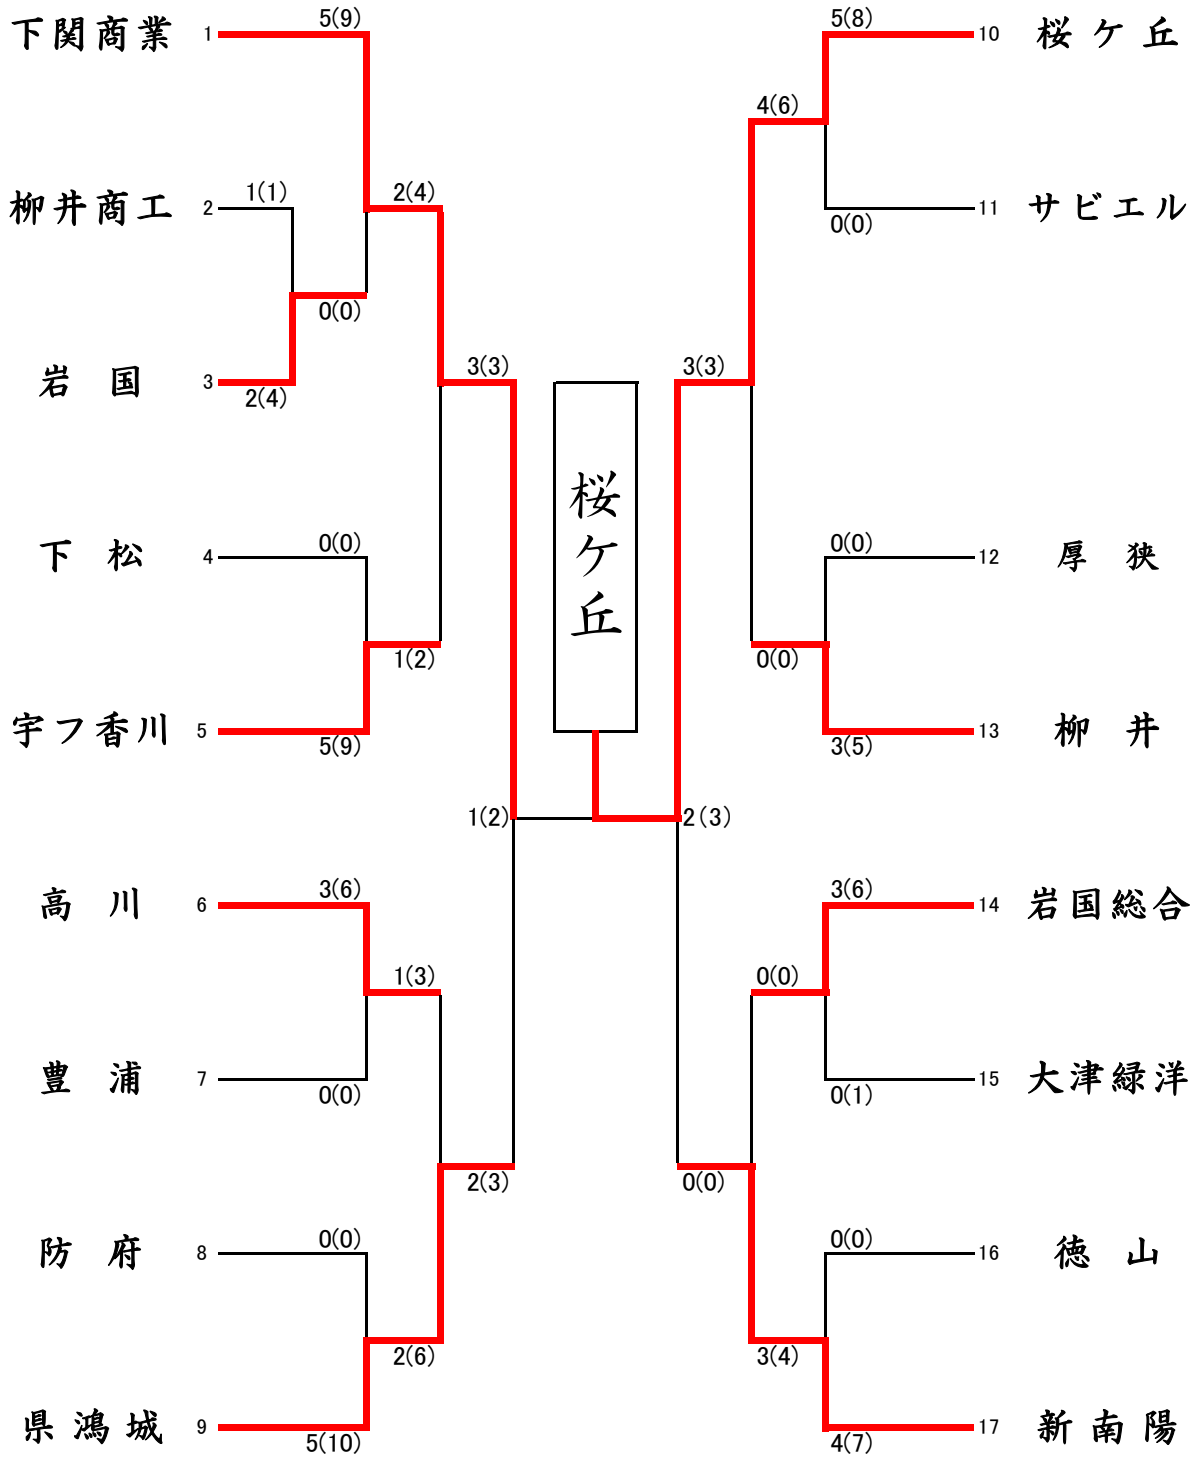

【男子団体】

平成29年度 第27回山口県高等学校選抜剣道選手権大会

【女子団体】

男子団体 準決勝戦・決勝戦

女子団体 準決勝戦・決勝戦

成績表

男子団体準決勝戦

校名	先鋒	次鋒	中堅	副将	大将	得点	代表
西京	坂本	伊藤	榊	河内	矢村	1 (1) 代	河内メ
	メ	メ	メ	メ	メ		
新南陽	中津	伊藤雄	弘中	西方	伊藤空	1 (1)	伊藤空
	メ	メ	メ	メ	メ		

男子団体準決勝戦

校名	先鋒	次鋒	中堅	副将	大将	得点
県鴻城	大中	渡邊	琴崎	河嶌	藤井	3 (5)
	メ	メ	メ	反	メ	
宇フ香川	山下	阿座上	藤本	西村	中村	1 (0)
	メ	メ	メ	ド	メ	

男子団体決勝戦

校名	先鋒	次鋒	中堅	副将	大将	得点
西京	坂本	伊藤	小阪	河内	矢村	1 (1)
	メ	ツ	メ	メ	メ	
県鴻城	大中	渡邊	琴崎	河嶌	藤井	2 (2)
	メ	メ	コ	ド	メ	