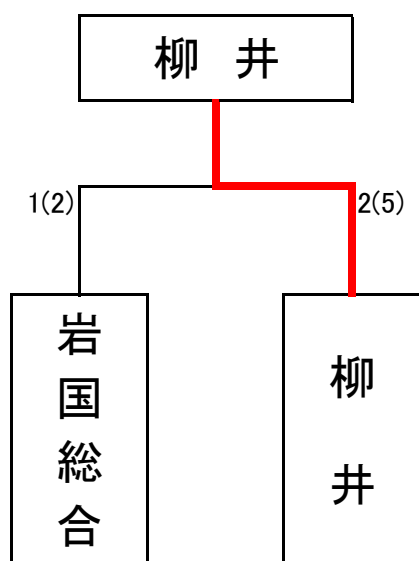

校名	先鋒	次鋒	中堅	副将	大将	得点
岩国	沖野	藤本	中濱	松尾	原	1 (1)
	メ	メ			メ	
下関商	メメ		メコ	ド	メ	3 (5)
	池内	壺屋	小嶋	福間	波多野	

【男子団体】順位決定戦

1試合目

2試合目(1試合目の敗者による対戦)

【女子団体】順位決定戦

1試合目

2試合目(1試合目の敗者による対戦)

【男子個人1】平成29年度・第63回中国高等学校剣道選手権大会 山口県予選会