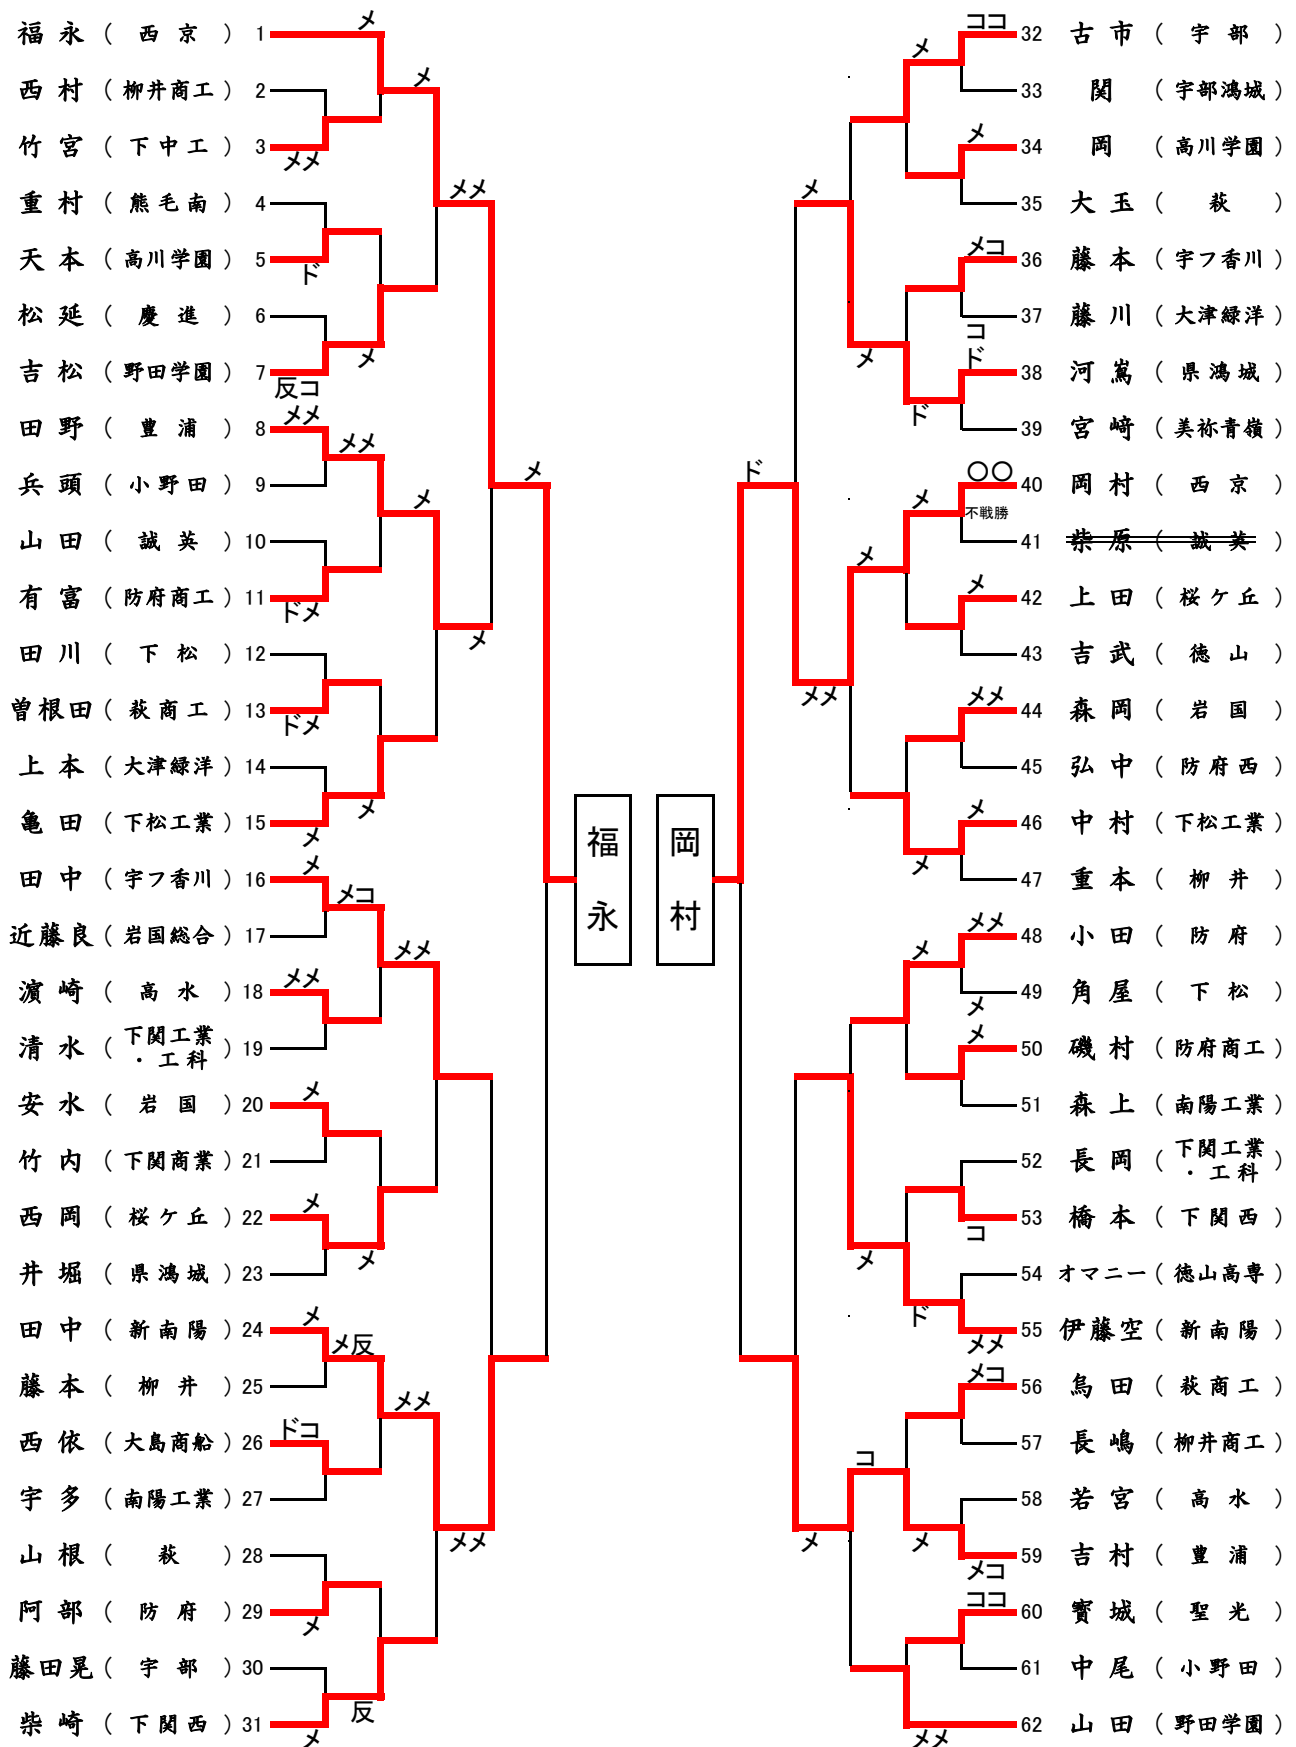

【男子個人1】平成29年度・第63回中国高等学校剣道選手権大会 山口県予選会