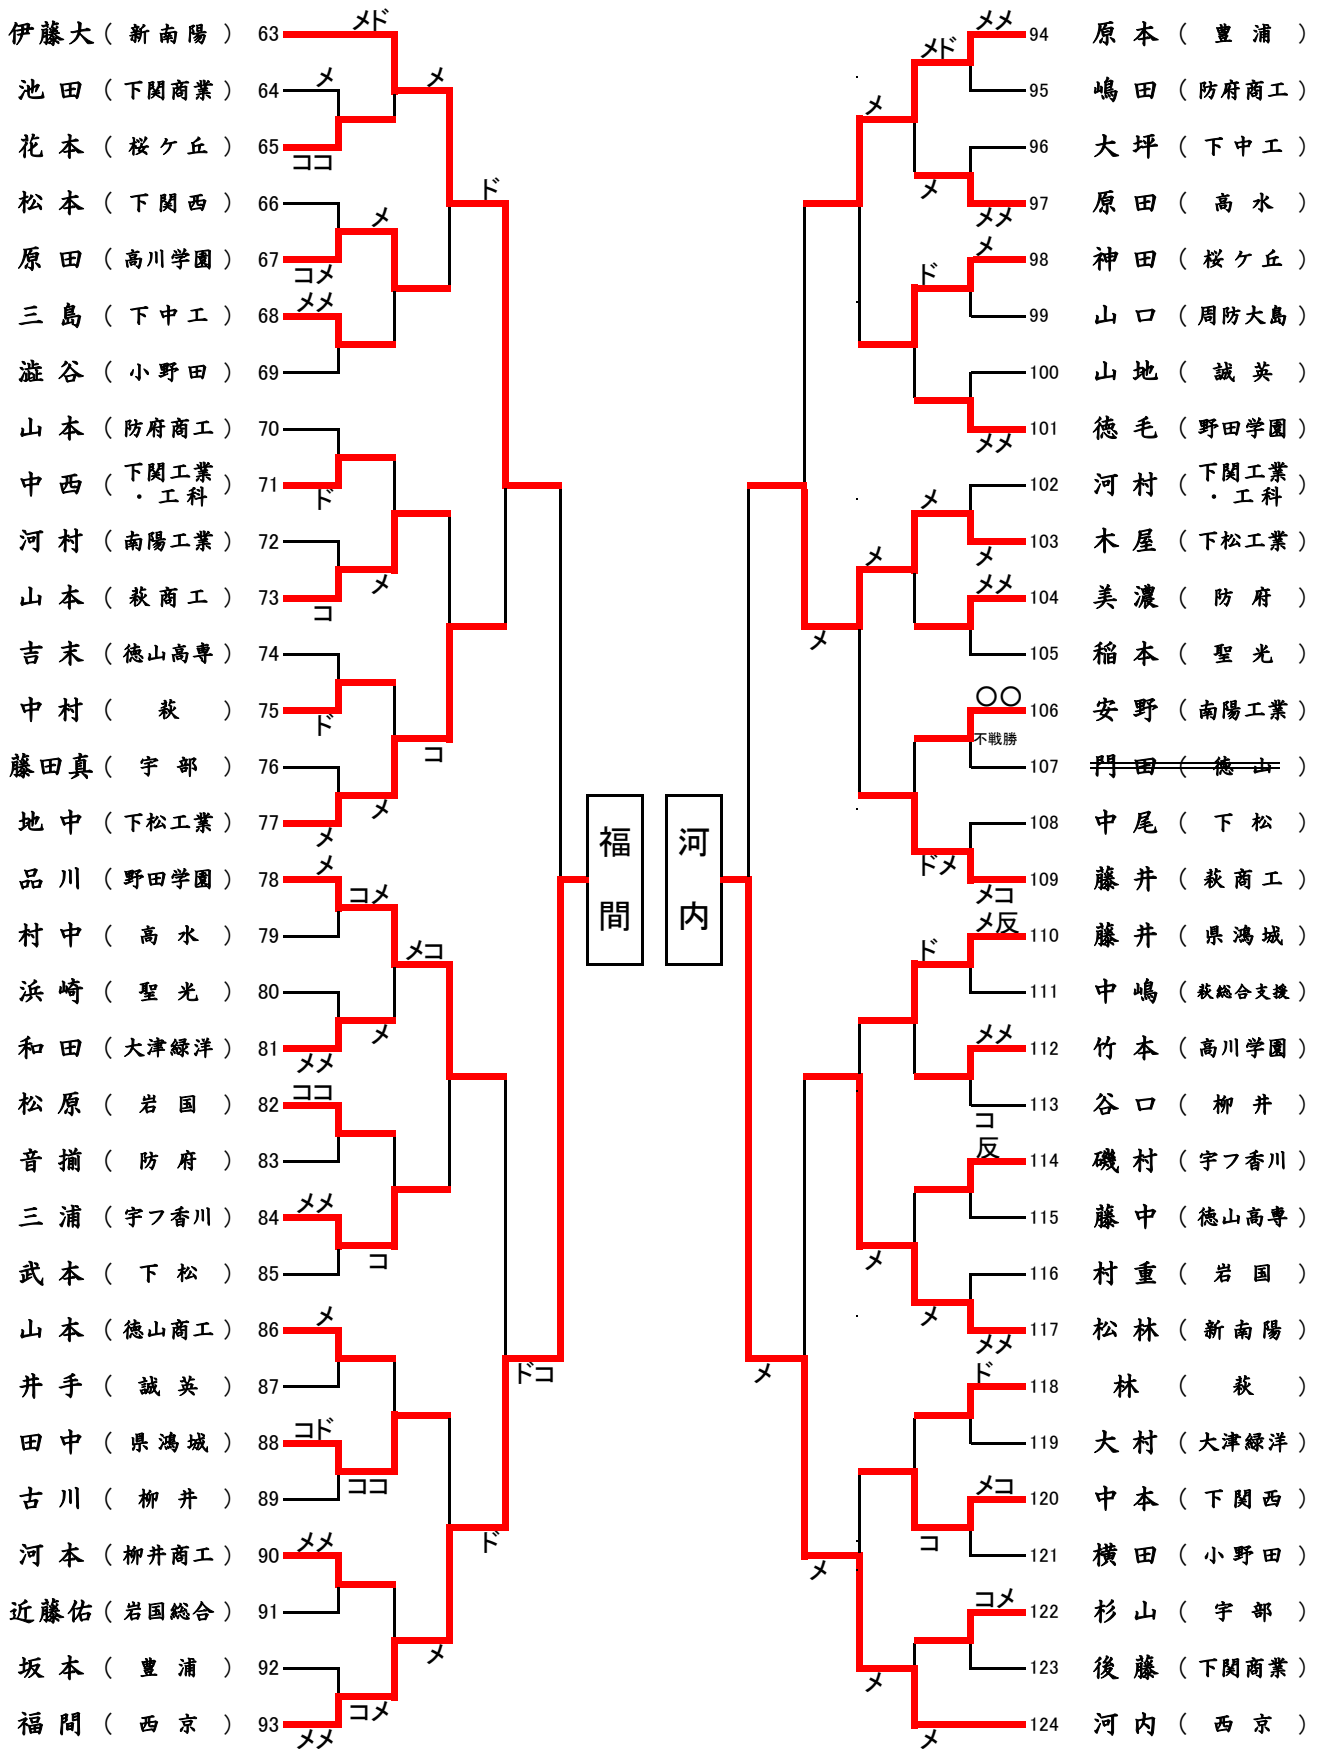

【男子個人2】平成29年度・第63回中国高等学校剣道選手権大会 山口県予選会