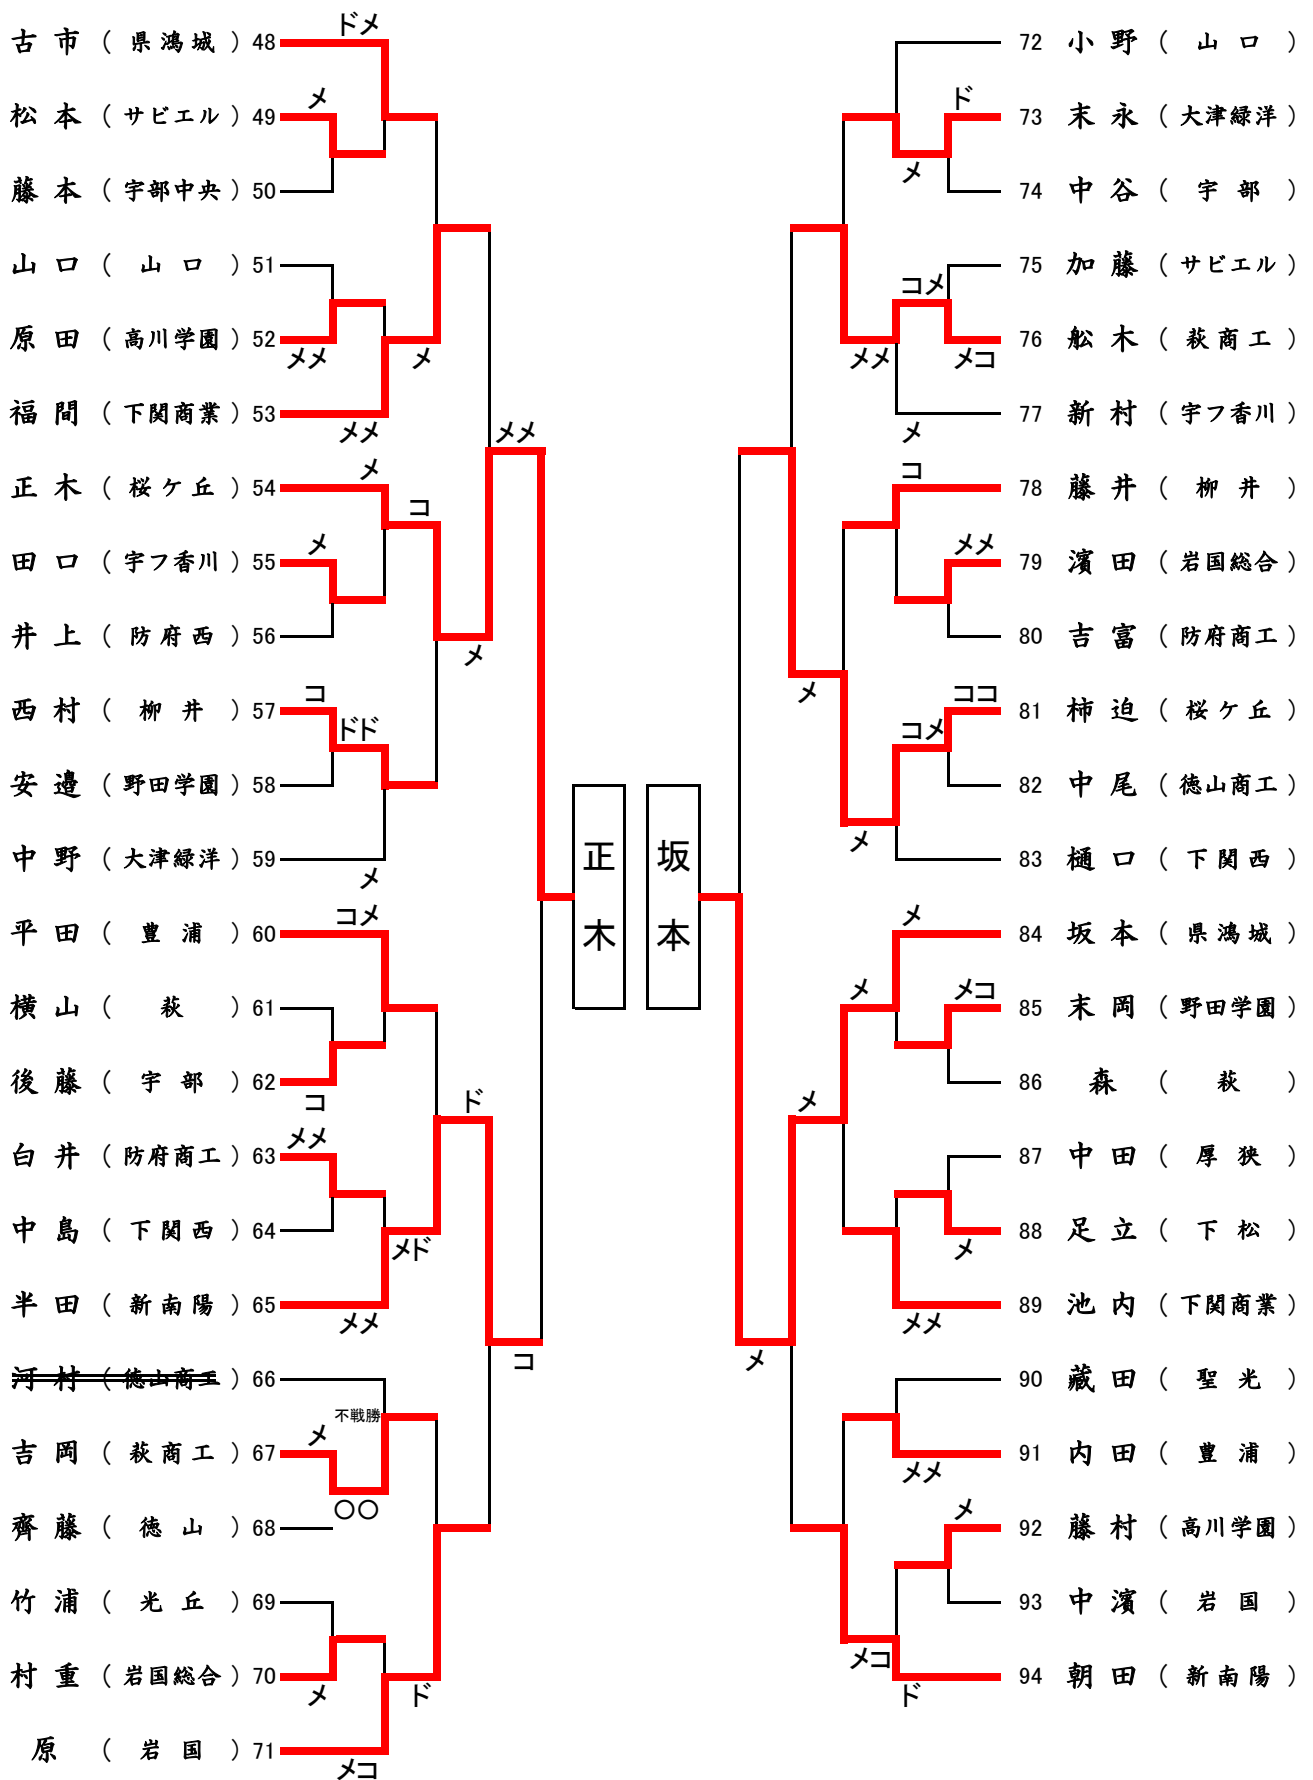

【女子個人2】平成29年度・第63中国高等学校剣道選手権大会 山口県予選会