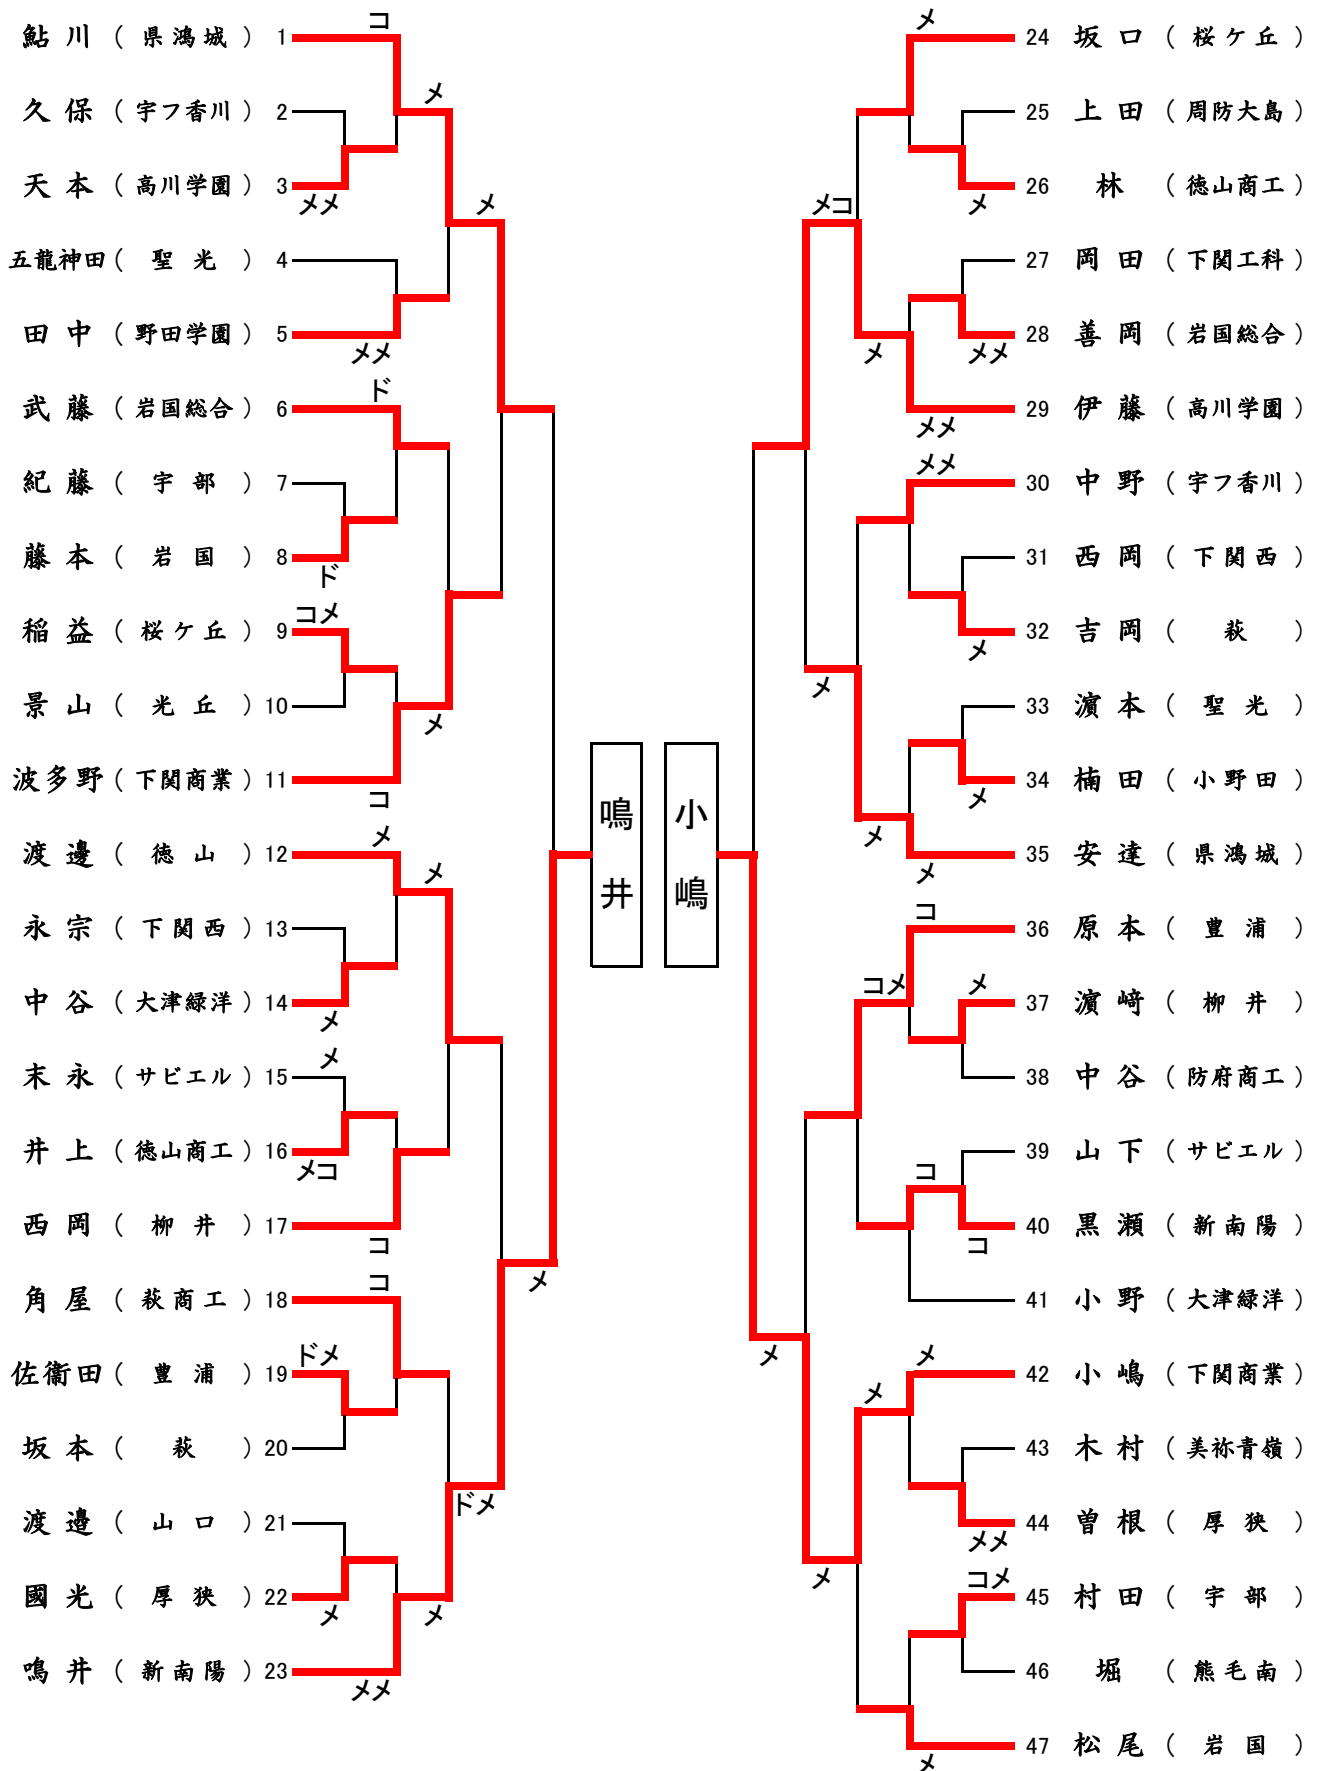

【女子個人1】平成29年度・第63回中国高等学校剣道選手権大会 山口県予選会