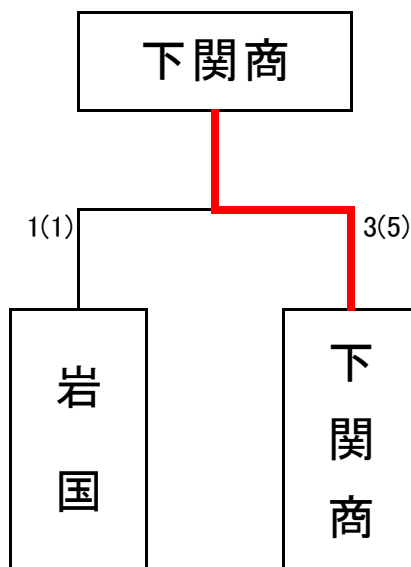

準決勝戦

校名	先鋒	次鋒	中堅	副将	大将	得点
新南陽	朝田	城戸	黒瀬	半田	鳴井	2 (2)
	メ	メ	メ	メ	メ	
県鴻城	メ	メ	メ			0 (0)
	鮎川	鹿取	坂本	古市	安達	

校名	先鋒	次鋒	中堅	副将	大将	得点
岩国	沖野	藤本	中濱	松尾	原	1 (1)
	メ	メ			メ	
下関商	メメ		メコ	ド	メ	3 (5)
	池内	壺屋	小嶋	福間	波多野