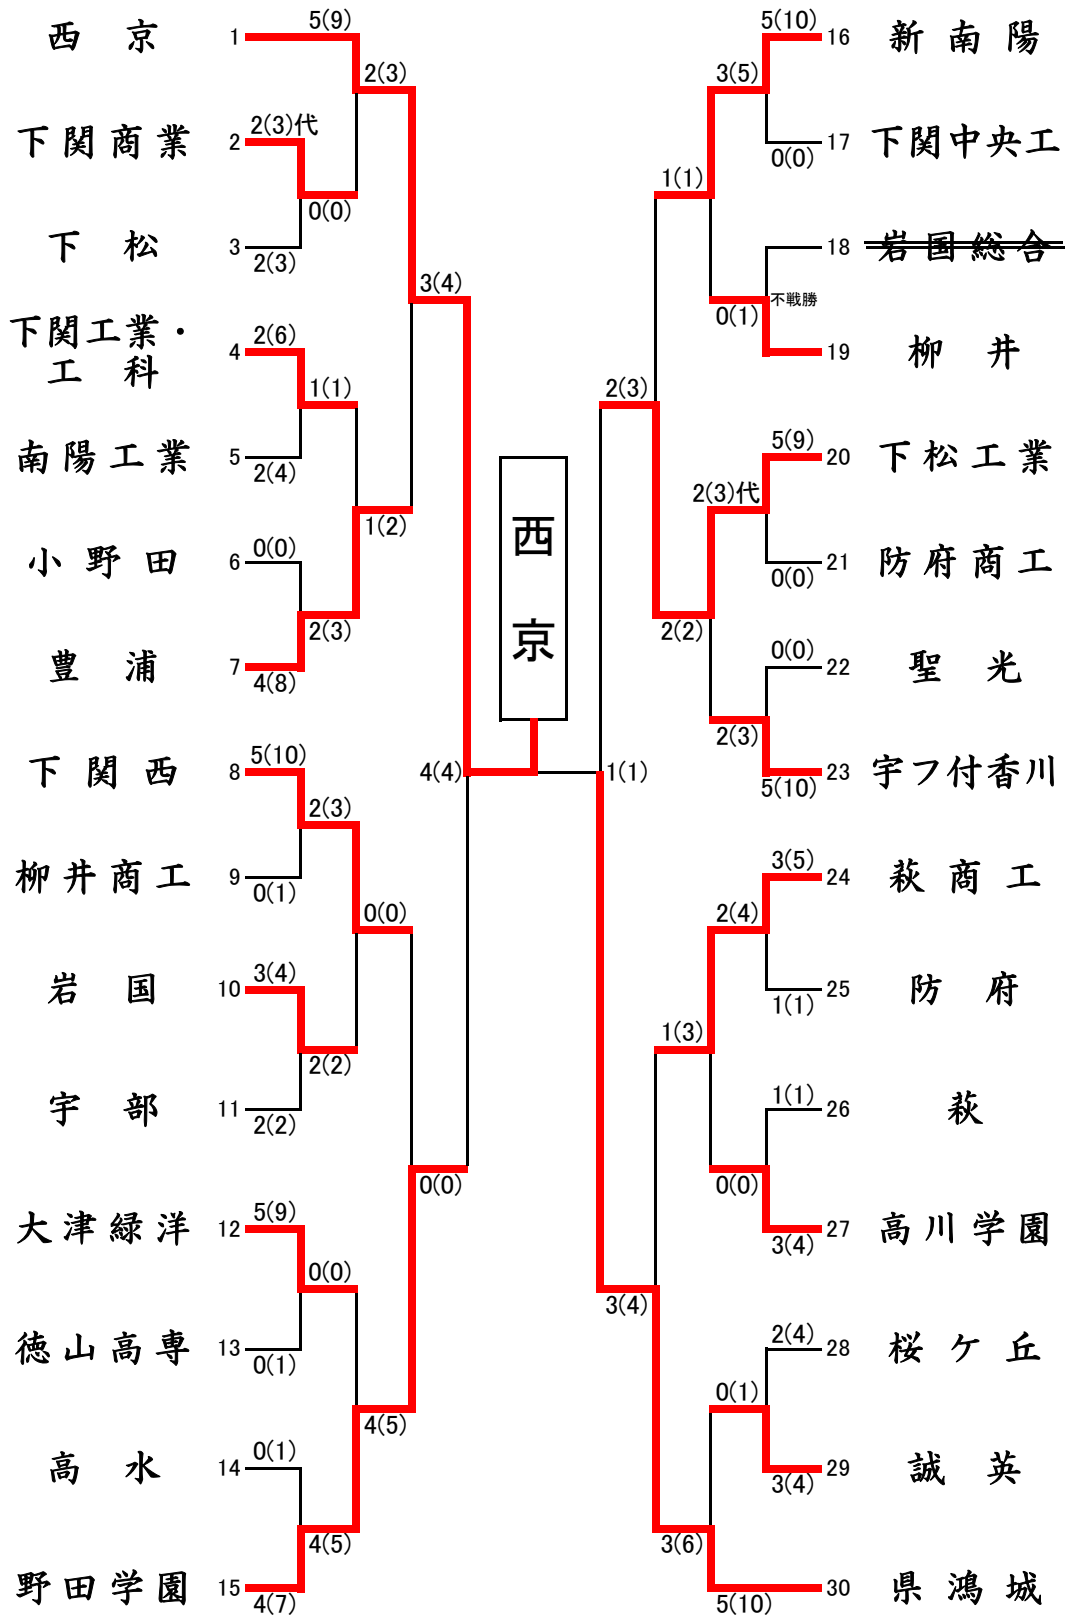

第2位 山口県立新南陽 高等学校

第3位 山口県立岩国 高等学校

第3位 山口県鴻城 高等学校

【男子個人の部】

第1位 河内 泰志 (山口県立西京 高等学校 2年 二段)
こうち やすゆき

第2位 福永 圭史 (山口県立西京 高等学校 3年 三段)
ふくなが よしふみ

第3位 福間 千大 (山口県立西京 高等学校 3年 三段)
ふくま ちひろ

第3位 岡村 佳寛 (山口県立西京 高等学校 3年 三段)
おかむら よしひろ

【女子個人の部】

第1位 正木 友花 (山口県桜ヶ丘 高等学校 1年 二段)
まさき ゆか

第2位 小嶋 奈々子 (下関商業 高等学校 2年 二段)
こじま ななこ

第3位 坂本 かすみ (山口県鴻城 高等学校 3年 二段)
さかもと かすみ

第3位 鳴井 ひなた (山口県立新南陽 高等学校 3年 三段)
なるい ひなた

【男子団体】

平成29年度・第63回中国高等学校剣道選手権大会 山口県予選会

【女子団体】 平成29年度・第63回中国高等学校剣道選手権大会 山口県予選会

【男子団体】 決 勝 戦

校名	先鋒	次鋒	中堅	副将	大将	得点
西京	勝谷	河内	矢村	福永	福間	4 (4)
	メ	メ	メ		メ	
県鴻城				ド		1 (1)
	藤井	一山	清須	河鳶	井堀	

準決勝戦

校名	先鋒	次鋒	中堅	副将	大将	得点
西京	勝谷	河内	矢村	福永	福間	3 (4)
	メコ	コ	X	メ	X	
野田学園			X		X	0 (0)
	徳毛	佐々木	品川	吉松	山田	

校名	先鋒	次鋒	中堅	副将	大将	得点
下松工	亀田	木屋	藤井	中村硫	地中	2 (3)
		反	コメ			
県鴻城	メ			メ	メド	3 (4)
	藤井	一山	大中	河鳶	井堀	