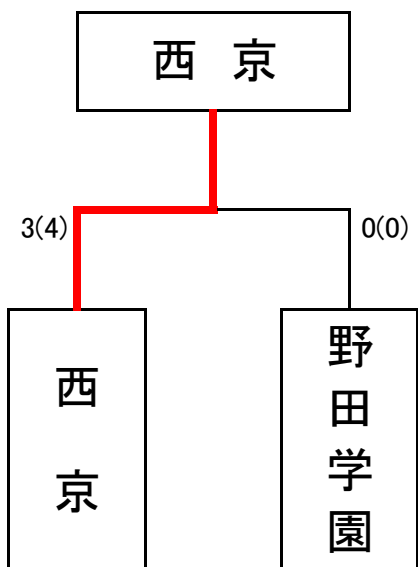

準決勝戦

校名	先鋒	次鋒	中堅	副将	大将	得点
西京	勝谷	河内	矢村	福永	福間	3 (4)
	メコ	コ	X	メ	X	
野田学園			X		X	0 (0)
	徳毛	佐々木	品川	吉松	山田	

校名	先鋒	次鋒	中堅	副将	大将	得点
下松工	亀田	木屋	藤井	中村硫	地中	2 (3)
		反	コメ			
県鴻城	メ			メ	メド	3 (4)
	藤井	一山	大中	河鳶	井堀