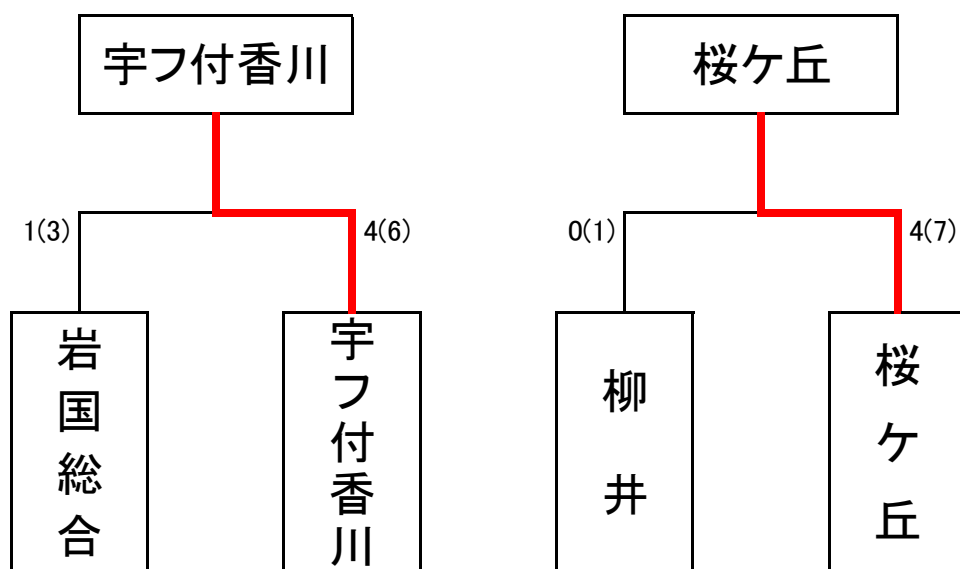

校名	先鋒	次鋒	中堅	副将	大将	得点
岩国	沖野	藤本	中濱	松尾	原	1 (1)
	メ	メ			メ	
下関商	メメ		メコ	ド	メ	3 (5)
	池内	壺屋	小嶋	福間	波多野	

【男子団体】順位決定戦

1試合目

2試合目(1試合目の敗者による対戦)

【女子団体】順位決定戦

1試合目

2試合目(1試合目の敗者による対戦)

【男子個人1】平成29年度・第63回中国高等学校剣道選手権大会 山口県予選会