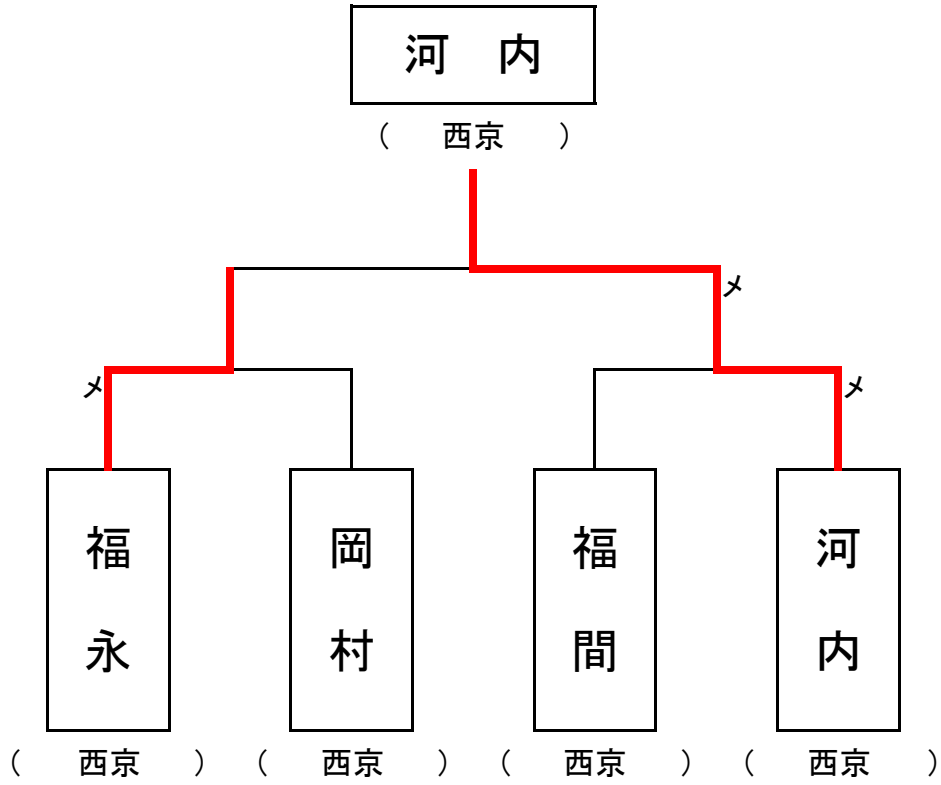

【男子個人2】平成29年度・第63回中国高等学校剣道選手権大会 山口県予選会

【女子個人1】平成29年度・第63回中国高等学校剣道選手権大会 山口県予選会

【女子個人2】平成29年度・第63中国高等学校剣道選手権大会 山口県予選会

【男子個人】準決勝－決勝戦

【女子個人】準決勝－決勝戦