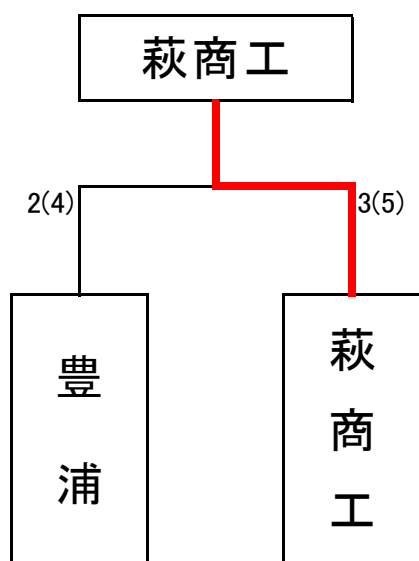

2試合目(1試合目の敗者による対戦)