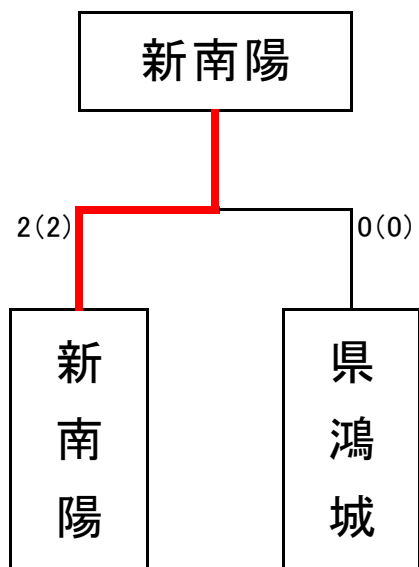

準決勝戦

校名	先鋒	次鋒	中堅	副将	大将	得点
新南陽	朝田	城戸	黒瀬	半田	鳴井	2 (2)
	メ	メ	メ	メ	メ	
県鴻城	メ	メ	メ			0 (0)
	鮎川	鹿取	坂本	古市	安達	

校名	先鋒	次鋒	中堅	副将	大将	得点
岩国	沖野	藤本	中濱	松尾	原	1 (1)
	メ	メ			メ	
下関商	メメ		メコ	ド	メ	3 (5)
	池内	壺屋	小嶋	福間	波多野