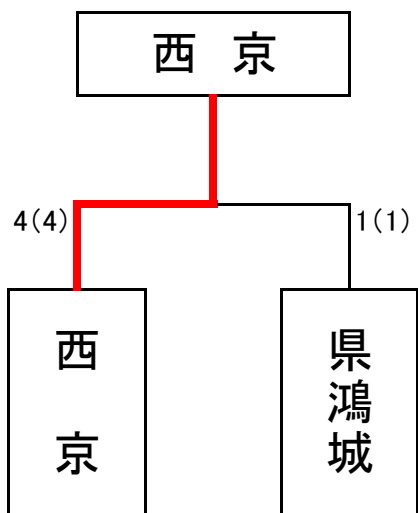

【男子団体】 決 勝 戦

校名	先鋒	次鋒	中堅	副将	大将	得点
西京	勝谷	河内	矢村	福永	福間	4 (4)
	メ	メ	メ		メ	
県鴻城				ド		1 (1)
	藤井	一山	清須	河鳶	井堀