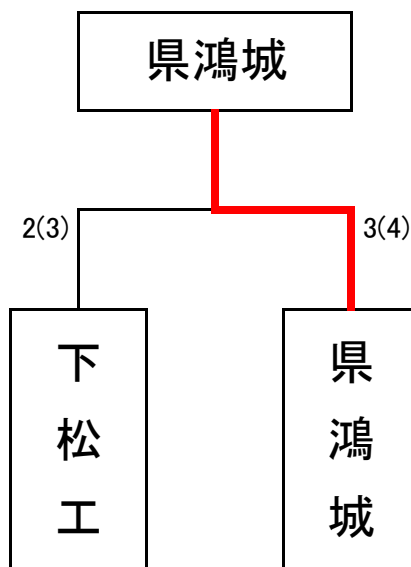

準決勝戦

校名	先鋒	次鋒	中堅	副将	大将	得点
西京	勝谷	河内	矢村	福永	福間	3 (4)
	メコ	コ	X	メ	X	
野田学園			X		X	0 (0)
	徳毛	佐々木	品川	吉松	山田	

校名	先鋒	次鋒	中堅	副将	大将	得点
下松工	亀田	木屋	藤井	中村硫	地中	2 (3)
		反	コメ			
県鴻城	メ			メ	メド	3 (4)
	藤井	一山	大中	河鳶	井堀