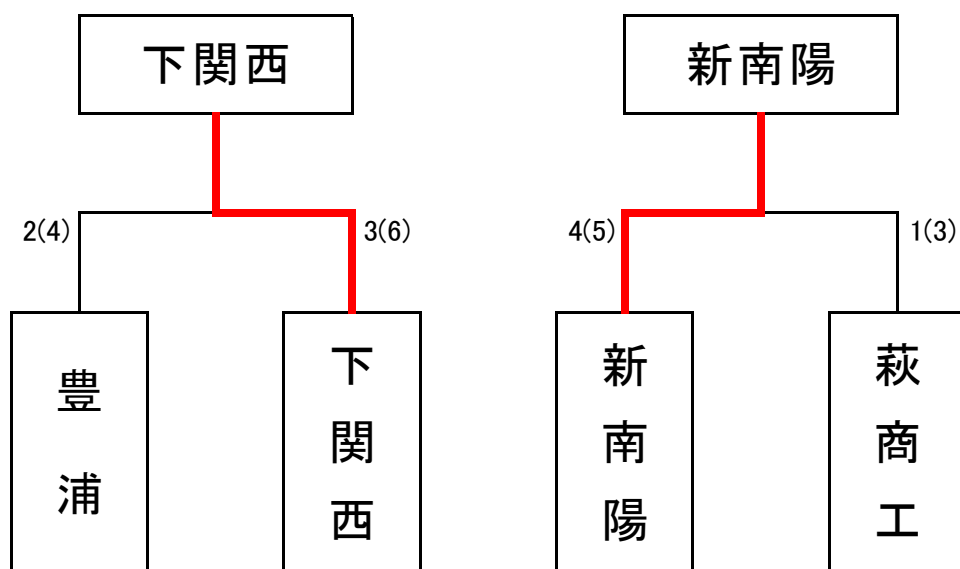

【男子団体】順位決定戦

1試合目