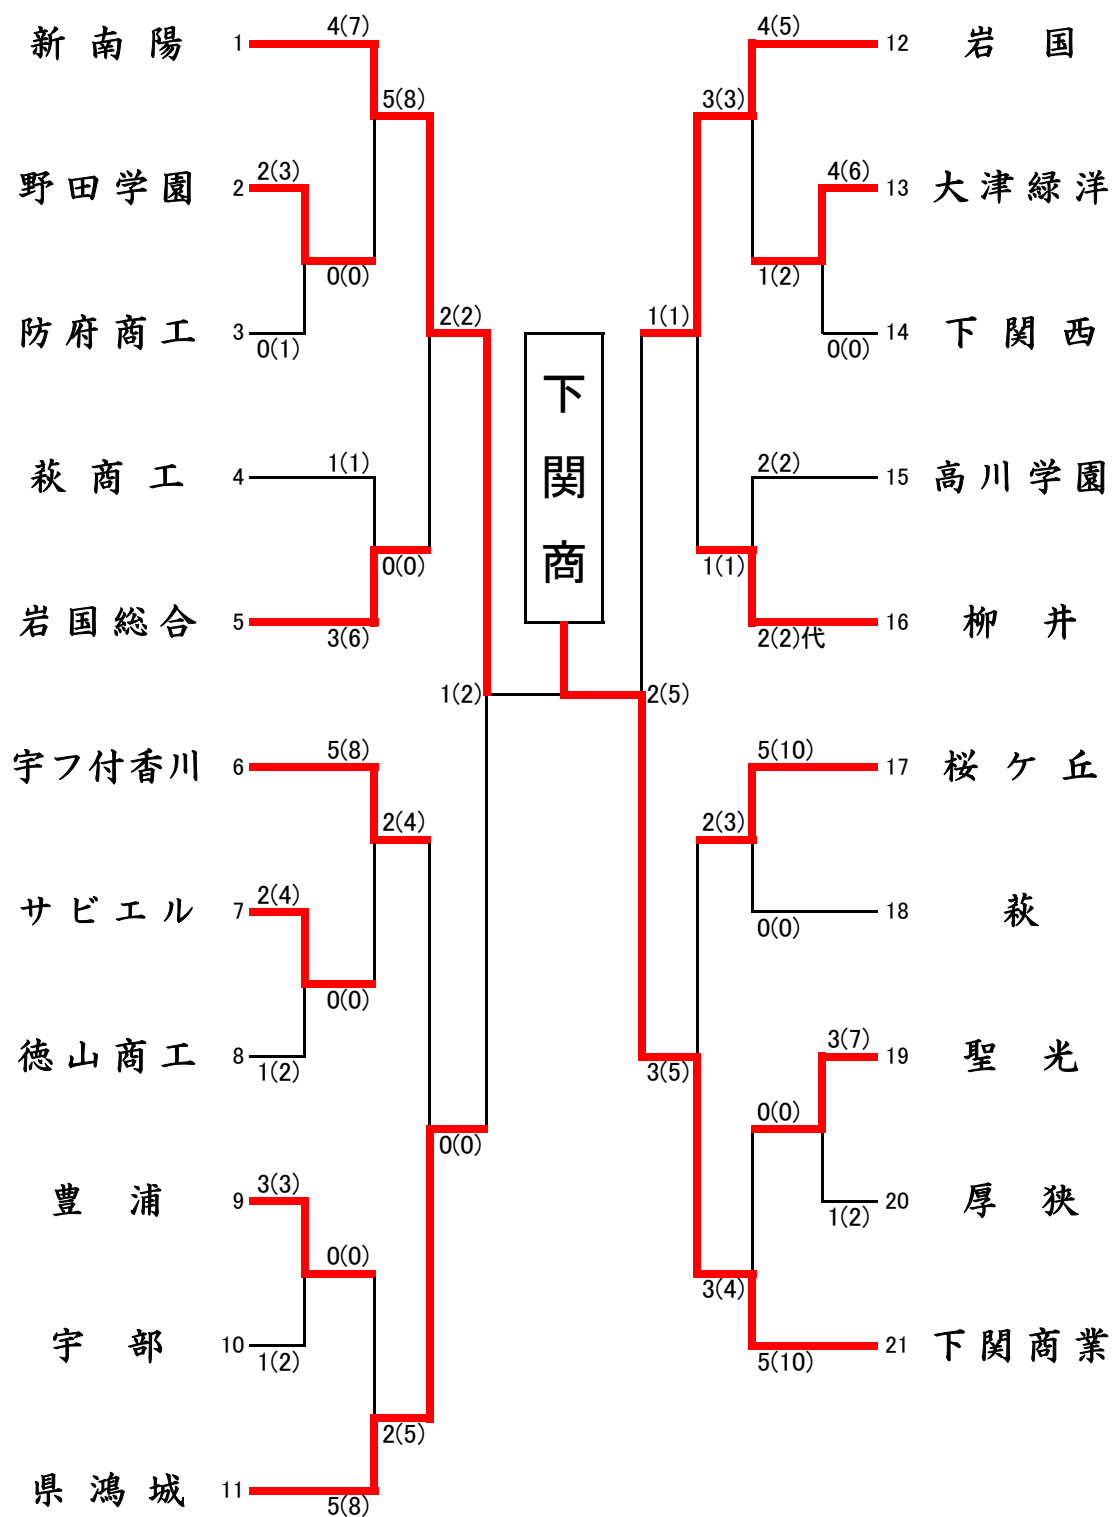

【女子個人の部】

第1位 正木 友花 (山口県桜ヶ丘 高等学校 1年 二段)
まさき ゆか

第2位 小嶋 奈々子 (下関商業 高等学校 2年 二段)
こじま ななこ

第3位 坂本 かすみ (山口県鴻城 高等学校 3年 二段)
さかもと かすみ

第3位 鳴井 ひなた (山口県立新南陽 高等学校 3年 三段)
なるい ひなた

【男子団体】

平成29年度・第63回中国高等学校剣道選手権大会 山口県予選会

【女子団体】 平成29年度・第63回中国高等学校剣道選手権大会 山口県予選会

【男子団体】 決 勝 戦

校名	先鋒	次鋒	中堅	副将	大将	得点
西京	勝谷	河内	矢村	福永	福間	4 (4)
	メ	メ	メ		メ	
県鴻城				ド		1 (1)
	藤井	一山	清須	河鳶	井堀	

準決勝戦

校名	先鋒	次鋒	中堅	副将	大将	得点
西京	勝谷	河内	矢村	福永	福間	3 (4)
	メコ	コ	X	メ	X	
野田学園			X		X	0 (0)
	徳毛	佐々木	品川	吉松	山田	

校名	先鋒	次鋒	中堅	副将	大将	得点
下松工	亀田	木屋	藤井	中村硫	地中	2 (3)
		反	コメ			
県鴻城	メ			メ	メド	3 (4)
	藤井	一山	大中	河鳶	井堀	