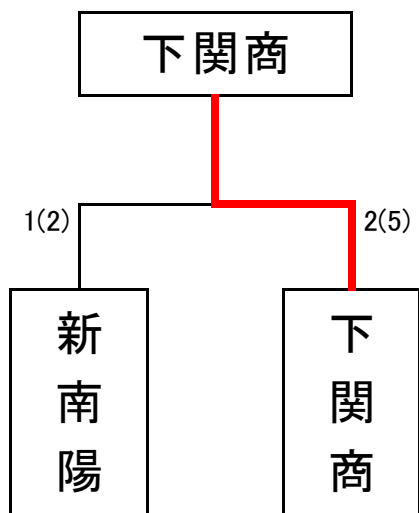

【女子団体】 決 勝 戦

校名	先鋒	次鋒	中堅	副将	大将	得点
新南陽	朝田	城戸	黒瀬	半田	鳴井	1 (2)
	メ			メ	メ	
下関商	メ	ドメ	メメ	メ		2 (5)
	池内	壺屋	小嶋	福間	波多野